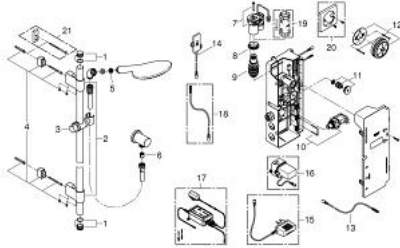

36 298 000 瑞雨斯露 F数码 花洒配套

产品描述

- Colour: 镀铬
- 包含数码恒温阀
- 数码控制器——多功能操作装置
- 无线技术
- 温度和流量控制
- 暂停功能
- 记忆功能
- LED显示环，包括加热功能：当达到理想温度后发出可视反馈
- 数码恒温阀（暗置阀芯）
- 热水/冷水管1/2"
- 1个出水口1/2"
- 瑞雨斯露花洒组合 (27 273 001)
- 瑞雨墙出水弯管 1/2" (27 057 000)
- 数码控制器和数码恒温阀无线收发机组合连接线3米
- 高仪特时达数码控制小型阀芯带蜡敏恒温
- 可在安装过程中配置默认设置：
- 20分钟后自动安全关闭
- 高仪38°C安全锁定
- 高仪持久镀铬饰面
- 高仪乐可节技术减少耗水量
- 需要：
- 内置电源36 078 000 或插式电源 65 790 000
- 推荐最低水压 1.0 Bar

36 298 000 瑞雨斯露 F数码 花洒配套

备件, 三月 2015 – now

- 1: Cover cap (Spare part-nr. 45922000)
- 2: 花洒杆托架 (Spare part-nr. 0666700M)
- 3: 滑块 (Spare part-nr. 06765000)
- 4: 配件套组 (Spare part-nr. 45403000)
- 5: 滤网 (Spare part-nr. 0700200M)
- 6: 防回流阀 (Spare part-nr. 08565000)
- 7: Motor (Spare part-nr. 42337000)
- 8: 碗盆龙头 (Spare part-nr. 47765000)
- 9: 恒温阀芯, 3/4" US (Spare part-nr. 47881000)
- 10: 电池阀 (Spare part-nr. 42340000)
- 11: 防回流阀 (Spare part-nr. 47753000)
- 12: 数码系列遥控器 (Spare part-nr. 36309000)
- 13: 连接线 (Spare part-nr. 47727000)
- 14: 信号收发器 (Spare part-nr. 36356000)
- 15: 雅律铂亚特单把手低出水口面盆龙头 230 V (Spare part-nr. 65790000)*
- 16: Plug power supply 110-240 V (Spare part-nr. 36078000)*
- 17: Uninterruptible power supply (Spare part-nr. 36394000)*
- 18: 连接线 (Spare part-nr. 65815000)*
- 19: 套筒扳手 (Spare part-nr. 19332000)*
- 20: 雅律数码控制器底座 (Spare part-nr. 40710000)*
- 21: 平衡板 (Spare part-nr. 45914XE0)*