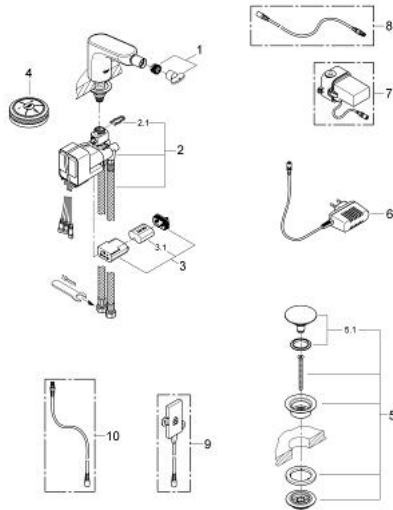

36 286 000 弗瑞斯 F数码 妇洗盆龙头

产品描述

- Colour: 镀铬
- 包含数码混合装置
- 单孔安装
- 数码控制器——多功能操作装置
- 无线技术
- 温度和流量控制
- 暂停功能
- 记忆功能
- LED显示环
- 数码混合装置
- 数码控制阀
- 集成温度传感器
- 可在安装过程中配置默认设置:
- 出厂预设60秒后自动停止出水
- 高仪持久镀铬饰面
- 高仪乐可节技术减少耗水量
- 球形接头起泡器
- 按开式落水配套 1 1/4"
- 软管
- 包含插电式电源 65 790 000
- 推荐最低水压 1.0 Bar
- 需要内置电源 36 078 000

36 286 000 弗瑞斯 F数码 妇洗盆龙头

备件, 七月 2010 – now

1: 起泡器 (Spare part-nr. 13989000)

2: Mixing device (Spare part-nr. 48163000)

2.1: 钳 (Spare part-nr. 6554100M)

3: 电池

(Spare part-nr. 42393000)

3.1: 电池 (Spare part-nr. 42886000)

4: 数码系列遥控器 (Spare part-nr. 36309000)

5: Waste fitting (Spare part-nr. 65807000)

5.1: 螺纹接套

(Spare part-nr. 45986000)

6: 雅律铂亚特单把手低出水口面盆龙头 230 V (Spare part-nr. 65790000)

7: Plug power supply 110-240 V (Spare part-nr. 36078000)*