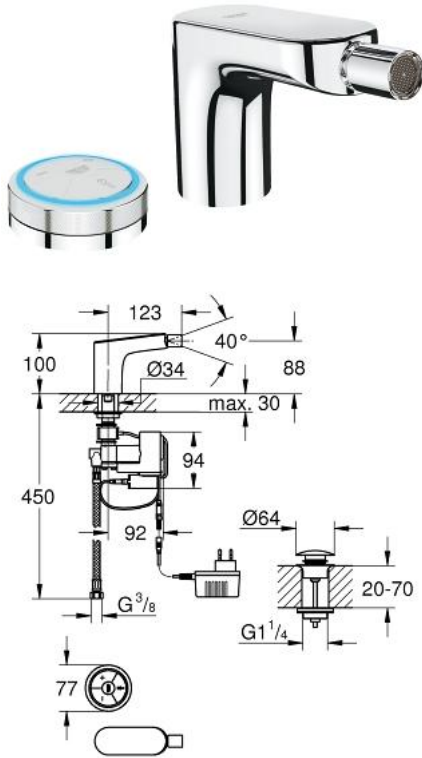

36 286 000 弗瑞斯 F数码 妇洗盆龙头

产品描述

- Colour: 镀铬
- 包含数码混合装置
- 单孔安装
- 数码控制器——多功能操作装置
- 无线技术
- 温度和流量控制
- 暂停功能
- 记忆功能
- LED显示环
- 数码混合装置
- 数码控制阀
- 集成温度传感器
- 可在安装过程中配置默认设置:
- 出厂预设60秒后自动停止出水
- 高仪持久镀铬饰面
- 高仪乐可节技术减少耗水量
- 球形接头起泡器
- 按开式落水配套 1 1/4"
- 软管
- 包含插电式电源 65 790 000
- 推荐最低水压 1.0 Bar
- 需要内置电源 36 078 000

36 286 000 弗瑞斯 F数码 妇洗盆龙头

备件, 七月 2010 – now

1: 起泡器 (Spare part-nr. 13989000)

2: Mixing device (Spare part-nr. 48163000)

2.1: 钳 (Spare part-nr. 6554100M)

3: 电池

(Spare part-nr. 42393000)

3.1: 电池 (Spare part-nr. 42886000)

4: 数码系列遥控器 (Spare part-nr. 36309000)

5: Waste fitting (Spare part-nr. 65807000)

5.1: 螺纹接套

(Spare part-nr. 45986000)

6: 雅律铂亚特单把手低出水口面盆龙头 230 V (Spare part-nr. 65790000)

7: Plug power supply 110-240 V (Spare part-nr. 36078000)*