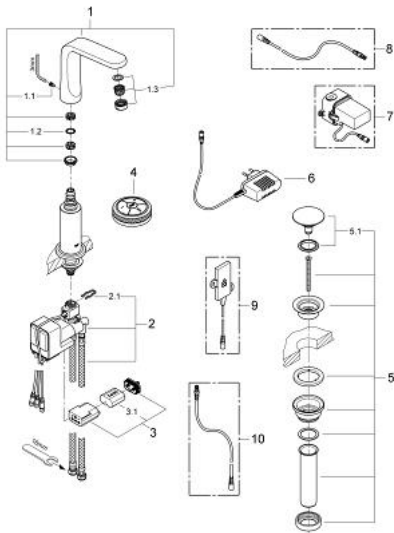

### 产品描述

- Colour: 镀铬
- 包含数码混合装置
- 单孔安装
- 数码控制器——多功能操作装置
- 无线技术
- 温度和流量控制
- 暂停功能
- 记忆功能
- LED显示环
- 数码混合装置
- 数码控制阀
- 集成温度传感器
- 可在安装过程中配置默认设置:
- 出厂预设60秒后自动停止出水
- 高仪持久镀铬饰面
- 高仪乐可节技术减少耗水量
- 旋转出水嘴带快速清洁起泡器
- 按开式落水配套 1 1/4"
- 软管
- 需要:
- 内置电源6 078 000 或插式电源 65 912 000
- 高仪持久表面

## 36 284 000 弗瑞斯 F数码 数码面盆龙头

备件, 七月 2010 – now

- 1: 出水口 (Spare part-nr. 13340000)
  - 1.1: 螺丝配套 (Spare part-nr. 46670000)
  - 1.2: Sealing washer (Spare part-nr. 0128500M)
  - 1.3: 起泡器 (Spare part-nr. 48173000)
  - 2: mixing device (Spare part-nr. 48181000)
  - 2.1: 钳 (Spare part-nr. 6554100M)
  - 3: 电池  
(Spare part-nr. 42393000)
  - 3.1: 电池 (Spare part-nr. 42886000)
  - 4: 数码系列遥控器 (Spare part-nr. 36309000)
  - 5: 落水 (Spare part-nr. 65818000)
  - 5.1: 螺纹接套  
  
(Spare part-nr. 45986000)
  - 6: 主适配器 (Spare part-nr. 65912000)
  - 7: Plug power supply 110-240 V (Spare part-nr. 36078000)\*
  - 8: 连接线 (Spare part-nr. 47727000)\*
  - 9: 信号收发器 (Spare part-nr. 36356000)\*
  - 10: 连接线 (Spare part-nr. 65815000)\*
- \* Optional accessories