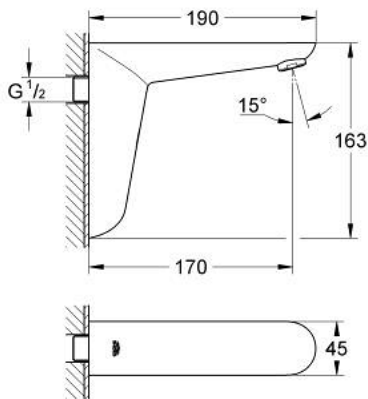

### 产品描述

- Colour: 镀铬
- 带双向通讯红外传感器 用于监控、配置和服务
- 用于冷水或预湿水
- 6V锂离子电池, CR-P2型
- 电池使用期限: 7年 (每天启动150次)
- 高仪乐可节技术减少耗水量
- maximum flow rate (at 3 bar): 5 l/min
- 金属本体
- 多级电池状态显示
- 7个预设程序:
- 自动冲水
- 高温消毒
- 清洁模式
- 使用遥控 36 407启用其它功能和精准设置
- CE认证
- 推荐最低水压 1.0 Bar