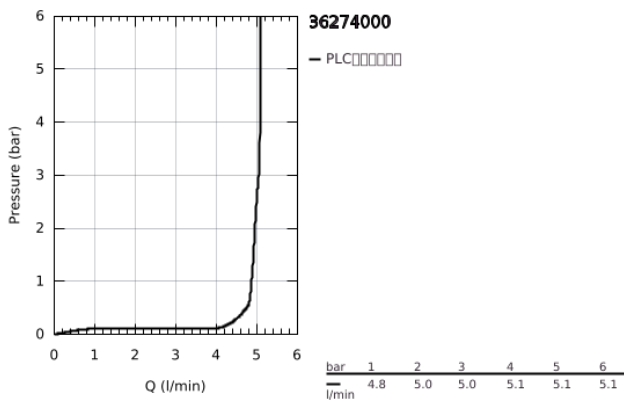

### 产品描述

- Colour: 镀铬
- 带双向通讯红外传感器 用于监控、配置和服务
- 用于冷水或预湿水
- 6V锂离子电池, CR-P2型
- 电池使用期限: 7年 (每天启动150次)
- 高仪乐可节技术减少耗水量
- maximum flow rate (at 3 bar): 5 l/min
- 金属本体
- 多级电池状态显示
- 7个预设程序:
- 自动冲水
- 高温消毒
- 清洁模式
- 使用遥控 36 407启用其它功能和精准设置
- CE认证
- 推荐最低水压 1.0 Bar