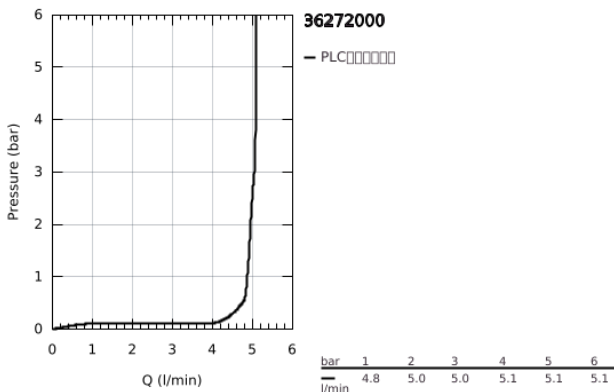

36 272 000 EUROSART CE 电子感应面盆龙头

产品描述

- Colour: 镀铬
- 带双向通讯红外传感器 用于监控、配置和服务
- 用于冷水或预混水
- 6V锂离子电池, CR-P2型
- 电池使用期限: 7年 (每天启动150次)
- 高仪乐可节技术减少耗水量
- maximum flow rate (at 3 bar): 5 l/min
- 软管
- 滤网
- 电池阀
- 外接电池
- 快速安装系统
- 多级电池状态显示
- 7个预设程序:
- 自动冲水
- 高温消毒
- 清洁模式
- 使用遥控 36 407启用其它功能和精准设置
- CE认证