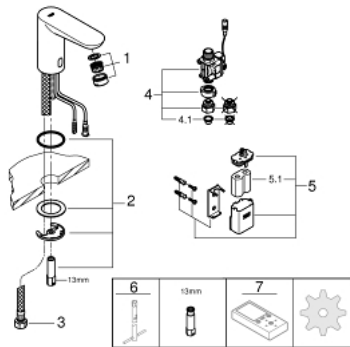

36 272 000 EUROSART CE 电子感应面盆龙头

产品描述

- Colour: 镀铬
- 带双向通讯红外传感器 用于监控、配置和服务
- 用于冷水或预混水
- 6V锂离子电池, CR-P2型
- 电池使用期限: 7年 (每天启动150次)
- 高仪乐可节技术减少耗水量
- maximum flow rate (at 3 bar): 5 l/min
- 软管
- 滤网
- 电池阀
- 外接电池
- 快速安装系统
- 多级电池状态显示
- 7个预设程序:
- 自动冲水
- 高温消毒
- 清洁模式
- 使用遥控 36 407启用其它功能和精准设置
- CE认证

36 272 000 EUROSMART CE 电子感应面盆龙头

备件, 九月 2015 – now

1: 起泡器 (Spare part-nr. 48159000)

2: Shank mounting kit (Spare part-nr. 42389000)

3: Connection hose (Spare part-nr. 46255000)

4: 电池阀 (Spare part-nr. 42390000)

4.1: 滤网 (Spare part-nr. 42395000)

5: 电池

(Spare part-nr. 42393000)

5.1: 电池 (Spare part-nr. 42886000)

6: 扳手 (Spare part-nr. 19017000)*

7: Remote control (Spare part-nr. 36407001)*

* Optional accessories