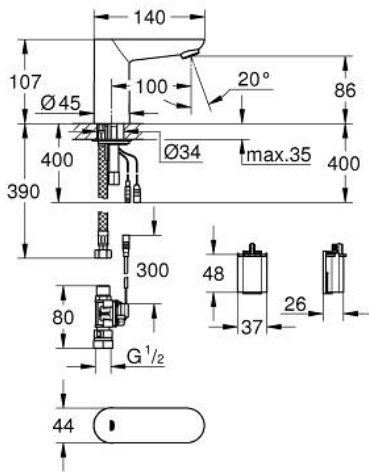

36 272 000 EUROSART CE 电子感应面盆龙头

产品描述

- Colour: 镀铬
- 带双向通讯红外传感器 用于监控、配置和服务
- 用于冷水或预混水
- 6V锂离子电池, CR-P2型
- 电池使用期限: 7年 (每天启动150次)
- 高仪乐可节技术减少耗水量
- maximum flow rate (at 3 bar): 5 l/min
- 软管
- 滤网
- 电池阀
- 外接电池
- 快速安装系统
- 多级电池状态显示
- 7个预设程序:
- 自动冲水
- 高温消毒
- 清洁模式
- 使用遥控 36 407启用其它功能和精准设置
- CE认证

36 272 000 EUROSMART CE 电子感应面盆龙头

备件, 九月 2015 – now

1: 起泡器 (Spare part-nr. 48159000)

2: Shank mounting kit (Spare part-nr. 42389000)

3: Connection hose (Spare part-nr. 46255000)

4: 电池阀 (Spare part-nr. 42390000)