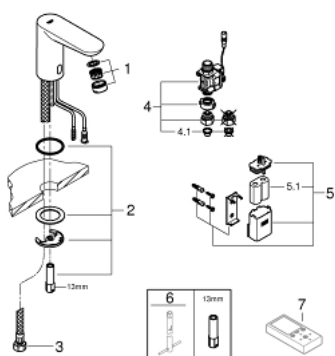

36 271 000 欧意都市型 E 电子感应面盆龙头

备件, 九月 2015 – now

- 1: 起泡器 (Spare part-nr. 48159000)
 - 2: Shank mounting kit (Spare part-nr. 42389000)
 - 3: Connection hose (Spare part-nr. 46255000)
 - 4: 电池阀 (Spare part-nr. 42390000)
 - 4.1: 滤网 (Spare part-nr. 42395000)
 - 5: 电池
(Spare part-nr. 42393000)
 - 5.1: 电池 (Spare part-nr. 42886000)
 - 6: 扳手 (Spare part-nr. 19017000)*
 - 7: Remote control (Spare part-nr. 36407001)*
- * Optional accessories