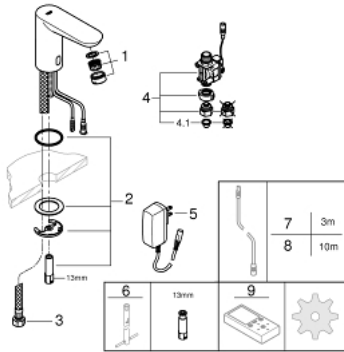

36 270 000 EUROSMART CE 电子感应面盆龙头

备件, 九月 2015 – now

- 1: 起泡器 (Spare part-nr. 48159000)
- 2: Shank mounting kit (Spare part-nr. 42389000)
- 3: Connection hose (Spare part-nr. 46255000)
- 4: 电池阀 (Spare part-nr. 42390000)
- 4.1: 滤网 (Spare part-nr. 42395000)
- 5: 主适配器 (Spare part-nr. 42392000)
- 6: 扳手 (Spare part-nr. 19017000)*
- 7: Extention cable (Spare part-nr. 36340000)*
- 8: Extention cable (Spare part-nr. 36341000)*
- 9: Remote control for all GROHE infra-red products (Spare part-nr. 36407000)

*

- 9: Remote control (Spare part-nr. 36407001)*

* Optional accessories