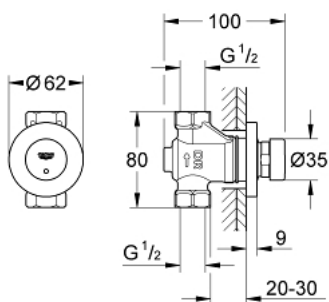

36 268 000 欧意都市型 T 自闭式暗装淋浴龙头

产品描述

- Colour: 镀铬
- 暗置式安装用
- 用于冷水或预混水
- 标记: 蓝/红
- 高仪持久镀铬饰面
- 3个可调出水时间: 短-中-长
(出厂设置:中) 约为7秒、15秒、30秒 (根据水压确定)
- 推荐最低水压 1.0 Bar

36 268 000 欧意都市型 T 自闭式暗装淋浴龙头

备件, 二月 2012 – now

1: 阀芯 (Spare part-nr. 42384000)

1.1: 密封工具 (Spare part-nr. 4271500M)

1.2: Rings (Spare part-nr. 4282000M)

2: 法兰盘 (Spare part-nr. 42981000)