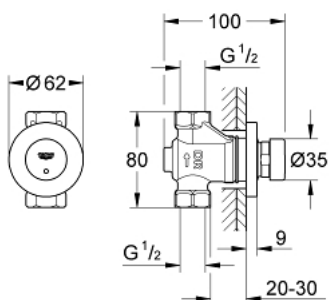

36 268 000 EUROS^{MART} CT 自闭式暗装淋浴龙头

产品描述

- Colour: 镀铬
- 暗置式安装用
- 用于冷水或预混水
- 标记: 蓝/红
- 高仪持久镀铬饰面
- 3个可调出水时间: 短 - 中 - 长
(出厂设置: 中) 约为7秒、15秒、30秒 (根据水压确定)
- 推荐最低水压 1.0 Bar

36 268 000 EUROSART CT 自闭式暗装淋浴龙头

备件, 二月 2012 – now

1: 阀芯 (Spare part-nr. 42384000)

1.1: 密封工具 (Spare part-nr. 4271500M)

1.2: Rings (Spare part-nr. 4282000M)

2: 法兰盘 (Spare part-nr. 42981000)