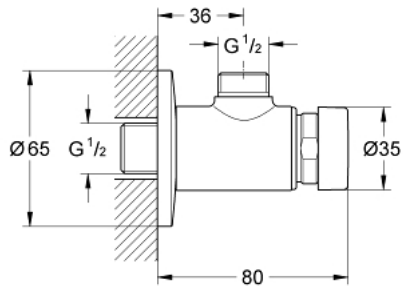

36 267 000 欧意都市型 T 自闭式明装淋浴龙头

产品描述

- Colour: 镀铬
- 明装
- 用于冷水或预混水
- 标记: 蓝/红
- 高仪持久镀铬饰面
- 3 个可调出水时间: 短 - 中 - 长
(出厂设置: 中) 约为 7 秒、15 秒、30 秒 (根据水压确定)
- 装饰盖
- 推荐最低水压 1.0 Bar

36 267 000 欧意都市型 T 自闭式明装淋浴龙头

备件, 二月 2012 – now

1: 阀芯 (Spare part-nr. 42383000)

1.1: 密封工具 (Spare part-nr. 4271500M)

1.2: Rings (Spare part-nr. 4282000M)

2: 转接器 (Spare part-nr. 42706000)*

* Optional accessories