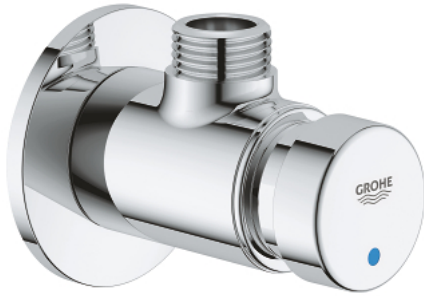

36 267 000 欧意都市型 T 自闭式明装淋浴龙头

产品描述

- Colour: 镀铬
- 明装
- 用于冷水或预混水
- 标记: 蓝/红
- 高仪持久镀铬饰面
- 3 个可调出水时间: 短 - 中 - 长
(出厂设置: 中) 约为 7 秒、15 秒、30 秒 (根据水压确定)
- 装饰盖
- 推荐最低水压 1.0 Bar

36 267 000 欧意都市型 T 自闭式明装淋浴龙头

备件, 二月 2012 – now

1: 阀芯 (Spare part-nr. 42383000)

1.1: 密封工具 (Spare part-nr. 4271500M)

1.2: Rings (Spare part-nr. 4282000M)

2: 转接器 (Spare part-nr. 42706000)*

* Optional accessories