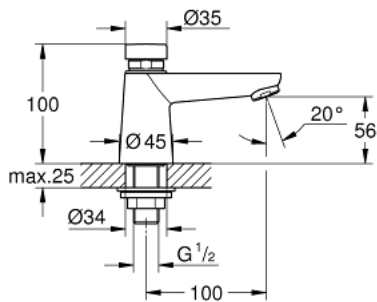

36 265 000 欧意都市型 T 按压式面盆龙头

产品描述

- Colour: 镀铬
- 用于冷水或预混水
- 标记: 蓝/红
- 高仪持久镀铬饰面
- 高仪乐可节技术减少耗水量
- maximum flow rate (at 3 bar): 5 l/min
- 3 个可调出水时间: 短 - 中 - 长
(出厂设置:短) 约为7秒、15秒、30秒 (根据水压确定)
- 推荐最低水压 1.0 Bar

36 265 000 欧意都市型 T 按压式面盆龙头

备件, 二月 2016 – now

1: 阀芯 (Spare part-nr. 42383000)

1.1: 密封工具 (Spare part-nr. 4271500M)

1.2: Rings (Spare part-nr. 4282000M)

2: 起泡器 (Spare part-nr. 48159000)

3: Shank mounting kit (Spare part-nr. 45004000)