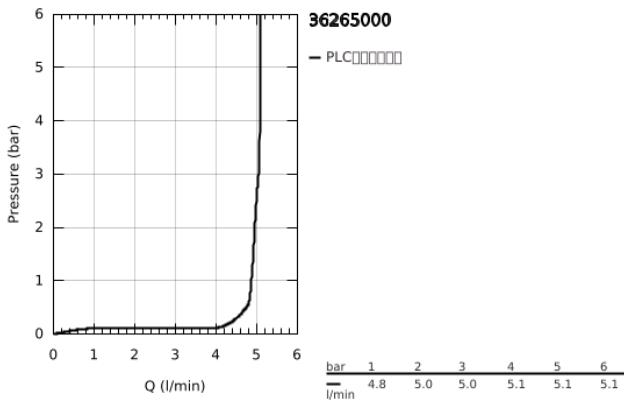

36 265 000 欧意都市型 T 按压式面盆龙头

产品描述

- Colour: 镀铬
- 用于冷水或预混水
- 标记: 蓝/红
- 高仪持久镀铬饰面
- 高仪乐可节技术减少耗水量
- maximum flow rate (at 3 bar): 5 l/min
- 3 个可调出水时间: 短 - 中 - 长
(出厂设置:短) 约为7秒、15秒、30秒 (根据水压确定)
- 推荐最低水压 1.0 Bar

36 265 000 欧意都市型 T 按压式面盆龙头

备件, 二月 2016 – now

1: 阀芯 (Spare part-nr. 42383000)

1.1: 密封工具 (Spare part-nr. 4271500M)

1.2: Rings (Spare part-nr. 4282000M)

2: 起泡器 (Spare part-nr. 48159000)

3: Shank mounting kit (Spare part-nr. 45004000)