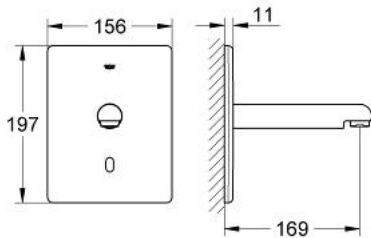

36 243 SD1 欧瑞宝 E 感应龙头 1/2

产品描述

- Colour: 不锈钢
- 带变压器100-230 V 交流电, 50-60 Hz, 6 V 直流电
- 完整安装用
- 36 009
- 36 241
- 洗手区域有红外感应
- 7个预设程序:
- 带24/72小时自动冲水功能
- 计时或用户自定义
- 带清洁模式
- 60秒后安全关闭
- 遥控附加功能:
- 出水时间可调
- 遥控可调节反射范围
- 手动激活3.5或11分钟高温消毒
- 不锈钢装饰盖
- 不锈钢出水口169毫米
- 层流流量调整器, 9升/分钟
- type of protection IP 54
- 获得DIN 4109 I类隔音认证
- CE认证
- 高仪乐可节技术减少耗水量
- 不含暗藏阀体

36 243 SD1 欧瑞宝 E 感应龙头 1/2

备件, 十二月 2015 – now

1: 出水口 (Spare part-nr. 42121SD0)

1.1: 螺丝

(Spare part-nr. 43094000)

1.2: 流量限制器 (Spare part-nr. 13960000)

2: Top plate (Spare part-nr. 42447SD0)

3: 电池阀 (Spare part-nr. 42469000)