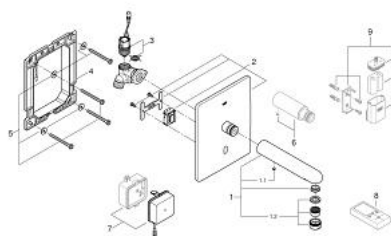

36 243 SD1 欧瑞宝 E 感应龙头 1/2

产品描述

- Colour: 不锈钢
- 带变压器100-230 V 交流电, 50-60 Hz, 6 V 直流电
- 完整安装用
- 36 009
- 36 241
- 洗手区域有红外感应
- 7个预设程序:
- 带24/72小时自动冲水功能
- 计时或用户自定义
- 带清洁模式
- 60秒后安全关闭
- 遥控附加功能:
- 出水时间可调
- 遥控可调节反射范围
- 手动激活3.5或11分钟高温消毒
- 不锈钢装饰盖
- 不锈钢出水口169毫米
- 层流流量调整器, 9升/分钟
- type of protection IP 54
- 获得DIN 4109 I类隔音认证
- CE认证
- 高仪乐可节技术减少耗水量
- 不含暗藏阀体

36 243 SD1 欧瑞宝 E 感应龙头 1/2

备件, 十二月 2015 – now

1: 出水口 (Spare part-nr. 42121SD0)

1.1: 螺丝

(Spare part-nr. 43094000)

1.2: 流量限制器 (Spare part-nr. 13960000)

2: Top plate (Spare part-nr. 42447SD0)

3: 电池阀 (Spare part-nr. 42469000)