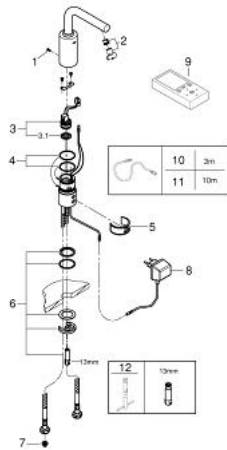

## 36 089 000 欧适 E 电子感应面盆龙头

### 产品描述

- Colour: 镀铬
- 附变压器 230V, 50 Hz, 3,2VA
- 单孔安装
- 用于冷水或预混水
- 高仪持久镀铬饰面
- 高仪乐可节技术减少耗水量
- 可调范围2至420秒
- CE认证
- 流量限制器 5 升/分钟
- 综合起泡器
- 出厂预设60秒后自动停止出水
- 龙头防护等级IP 59K
- 集成到外壳中的电磁阀
- 获得DIN 4109 I类隔音认证
- 软管
- 滤网
- 快速安装系统
- 遥控制动功能 36 206 000:
- 1或3天无使用自动冲水
- 3.5或11分钟高温消毒永久运行

## 36 089 000 欧适 E 电子感应面盆龙头

备件, 六月 2016 – now

- 1: 螺丝 (Spare part-nr. 4283100M)
- 2: 起泡器 (Spare part-nr. 13943000)
- 3: 电池阀 (Spare part-nr. 43066000)
- 3.1: 滤网 (Spare part-nr. 42798000)
- 4: Sealing washer (Spare part-nr. 4283600M)
- 5: 夹  
(Spare part-nr. 42837000)
- 6: 配件套组 (Spare part-nr. 42841000)
- 7: 过滤器 (Spare part-nr. 4241300M)
- 8: Plug transformer (Spare part-nr. 43016000)
- 9: Remote control for all GROHE infra-red products (Spare part-nr. 36407000)
- \*
- 10: 延伸缆线 (Spare part-nr. 36221000)\*
- 11: 延伸缆线 (Spare part-nr. 36222000)\*
- 12: 扳手 (Spare part-nr. 19017000)\*