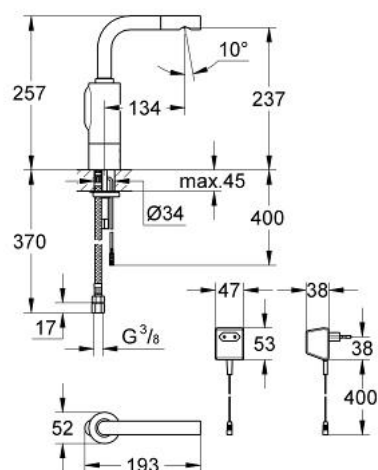

## 36 089 000 欧适 E 电子感应面盆龙头

### 产品描述

- Colour: 镀铬
- 附变压器 230V, 50 Hz, 3,2VA
- 单孔安装
- 用于冷水或预混水
- 高仪持久镀铬饰面
- 高仪乐可节技术减少耗水量
- 可调范围2至420秒
- CE认证
- 流量限制器 5 升/分钟
- 综合起泡器
- 出厂预设60秒后自动停止出水
- 龙头防护等级IP 59K
- 集成到外壳中的电磁阀
- 获得DIN 4109 I类隔音认证
- 软管
- 滤网
- 快速安装系统
- 遥控制动功能 36 206 000:
- 1或3天无使用自动冲水
- 3.5或11分钟高温消毒永久运行