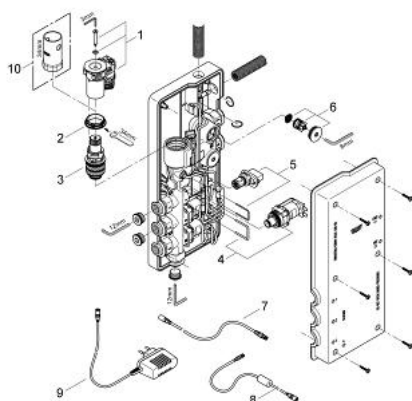

### 产品描述

- 暗置式安装
- 搭配使用：
  - digital bath/shower solutions 27 198, 36 056, 36 057, 36 059
- 1/2" 冷热水连接
- 3个出水口, 1/2"
- 恒温热敏阀芯, 能瞬间达到设定的淋浴温度并保持水温恒定
- plug power supply 120 V AC / 6 V DC
- incl. cable protection and cables
- DR-黄铜
- 高仪乐可节技术减少耗水量

## 36 072 000 高仪安渡斯 DIGITAL THERMOSTAT UNIT

备件, 七月 2007 – now

- 1: Motor (Spare part-nr. 42337000)
- 2: 碗盆龙头 (Spare part-nr. 47765000)
- 3: 恒温阀芯, 3/4" US (Spare part-nr. 47881000)
- 4: 电池阀 (Spare part-nr. 42340000)
- 5: servo motor (Spare part-nr. 42341000)
- 6: 防回流阀 (Spare part-nr. 47753000)
- 7: 连接线 (Spare part-nr. 65815000)
- 8: 延伸缆线 (Spare part-nr. 36221000)
- 9: 主适配器 (Spare part-nr. 65912000)
- 10: 套筒扳手 (Spare part-nr. 19332000)\*