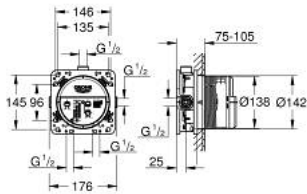

### 产品描述

- 3个出水口, 1/2"
- 2个下方进水口, 1/2"
- 安装深度: 75-105毫米
- 防脱锌黄铜连接管件
- 预装冲水塞
- 牢固安装底盒和防护盖
- 实墙和干包层固定选择
- 垫圈
- 面板不包含在内