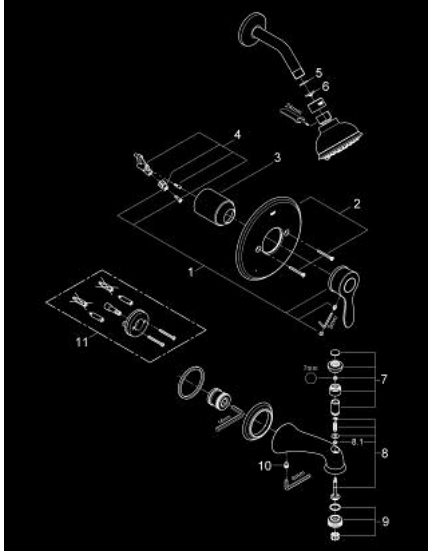

## 35 040 EN0 派克菲乐 压力平衡阀浴缸面板

### 产品描述

- Colour: 拉丝镍
- 包含:
- 19 921 面板组合用于35 015
- 27 610天瀑古典型头顶花洒
- 花洒臂 (27 414)
- 13 338 浴缸出水嘴带分水器
- 高仪持久表面

## 35 040 EN0 派克菲乐 压力平衡阀浴缸面板

备件, 二月 2012 – now

1: lever pressure balancing valve US (Spare part-nr. 47927EN0)

2: escutcheon US (Spare part-nr. 47928EN0)

3: 面板 (Spare part-nr. 07292EN0)

4: Lever adaptor (Spare part-nr. 46265000)