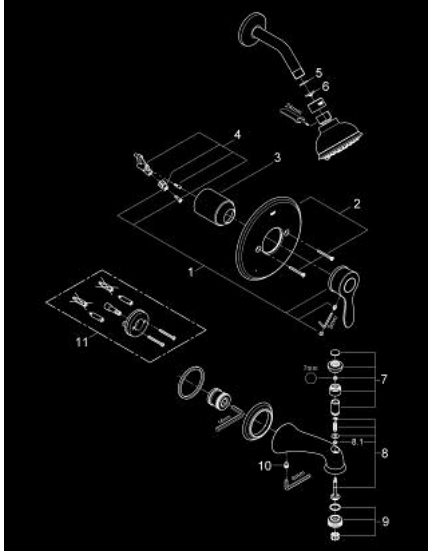

## 35 040 000 派克菲乐 压力平衡阀浴缸面板

### 产品描述

- Colour: 镀铬
- 包含:
- 19 921 面板组合用于35 015
- 27 610天瀑古典型头顶花洒
- 花洒臂 (27 414)
- 13 338 浴缸出水嘴带分水器
- 高仪持久镀铬饰面

## 35 040 000 派克菲乐 压力平衡阀浴缸面板

备件, 二月 2012 – now

1: lever pressure balancing valve US (Spare part-nr. 47927000)

2: escutcheon US (Spare part-nr. 47928000)

3: 面板 (Spare part-nr. 07292000)

4: Lever adaptor (Spare part-nr. 46265000)