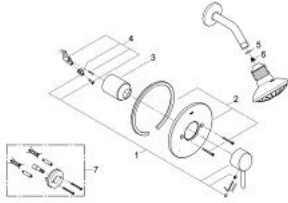

35 010 001 新康斯特 压力平衡阀浴缸面板

产品描述

- Colour: 镀铬
- 包含:
- 完整安装用
- 35 016 000
- 头顶花洒 (27 545 000)
- 花洒臂 (27 414)
- 浴缸出水口 (13 274 001)
- 高仪持久镀铬饰面
- 与Grohsafe 安装阀35 015结合使用

35 010 001 新康斯特 压力平衡阀浴缸面板

备件, 四月 2010 – now

1: Lever pressure balancing valve (Spare part-nr. 47827000)

2: 法兰盘 (Spare part-nr. 47826000)

3: 面板 (Spare part-nr. 07292000)

4: Lever adaptor (Spare part-nr. 46265000)

5: 连接垫圈 (Spare part-nr. 0138900M)

6: 滤网 (Spare part-nr. 0676800M)