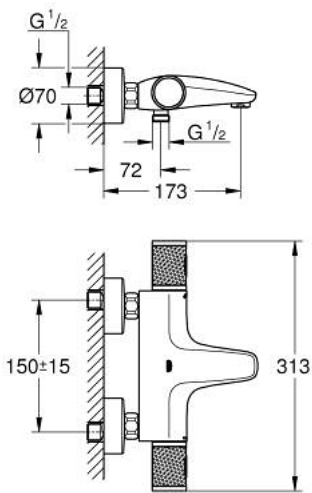

### 产品描述

- Colour: 镀铬
- 墙面安装
- 高仪冷触 安全外壳
- 高仪持久镀铬饰面
- 38摄氏度安全锁定钮，以防止儿童误将水温调高而烫伤
- 高仪安全锁定钮Plus &deg; C附加温度限制器
- 恒温热敏阀芯，能瞬间达到设定的淋浴温度并保持水温恒定
- 带有滚花结构的PROGRIP把手
- 内置停止阀
- 高仪多功能综合分水器节水钮：
  - 综合高仪节水钮（节水钮带有淋浴节水停止功能）
- 流量控制
- 浴缸/淋浴分水器
- 带下出水
- 起泡器
- 内置防回流阀
- 滤网
- 止逆阀
- S弯
- 金属装饰盖
- 高仪乐可节技术减少耗水量

## 34 779 000 高特朗1000P 恒温浴缸混合龙头

备件, 七月 2019 – now

- 1: 关闭把手 (Spare part-nr. 49162000)
- 2: 止回阀 (Spare part-nr. 47977000)
- 3: 综合开关分水器 (Spare part-nr. 12433000)
- 4: 流量限制器 (Spare part-nr. 47751000)
- 5: 关闭把手 (Spare part-nr. 49160000)
- 6: 碗盆龙头 (Spare part-nr. 47743000)
- 7: 恒温阀芯, 1/2" US (Spare part-nr. 47439000)
- 8: 适配件 (Spare part-nr. 47975000)
- 9: 起泡器 (Spare part-nr. 13952000)
- 10: 防回流阀 (Spare part-nr. 08565000)
- 11: 防回流阀 (Spare part-nr. 47189000)
- 11.1: 滤网 (Spare part-nr. 0726400M)
- 11.2: 防回流阀 (Spare part-nr. 08565000)
- 11.3: O型圈  $\varnothing 17 \times \varnothing 2$  (Spare part-nr. 0305500M)
- 12: S弯 (Spare part-nr. 12662000)
- 13: 延长配件 3/4 (Spare part-nr. 0713000M)\*
- 14: Special spanner (Spare part-nr. 19377000)\*
- 15: 套筒扳手 (Spare part-nr. 19332000)\*
- 16: GROHE TurboStat cartridge 1/2" (Spare part-nr. 47175000)\*