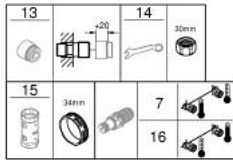

34 779 000 高特朗1000P 恒温浴缸混合龙头

备件, 七月 2019 – now

- 1: 关闭把手 (Spare part-nr. 49162000)
- 2: 止回阀 (Spare part-nr. 47977000)
- 3: 综合开关分水器 (Spare part-nr. 12433000)
- 4: 流量限制器 (Spare part-nr. 47751000)
- 5: 关闭把手 (Spare part-nr. 49160000)
- 6: 碗盆龙头 (Spare part-nr. 47743000)
- 7: 恒温阀芯, 1/2" US (Spare part-nr. 47439000)
- 8: 适配件 (Spare part-nr. 47975000)
- 9: 起泡器 (Spare part-nr. 13952000)
- 10: 防回流阀 (Spare part-nr. 08565000)
- 11: 防回流阀 (Spare part-nr. 47189000)
- 11.1: 滤网 (Spare part-nr. 0726400M)
- 11.2: 防回流阀 (Spare part-nr. 08565000)
- 11.3: O型圈 $\varnothing 17 \times \varnothing 2$ (Spare part-nr. 0305500M)
- 12: S弯 (Spare part-nr. 12662000)
- 13: 延长配件 3/4 (Spare part-nr. 0713000M)*
- 14: Special spanner (Spare part-nr. 19377000)*
- 15: 套筒扳手 (Spare part-nr. 19332000)*
- 16: GROHE TurboStat cartridge 1/2" (Spare part-nr. 47175000)*

* Optional accessories