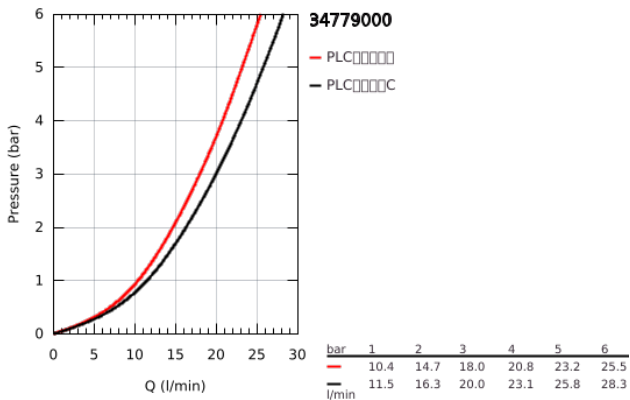

### 产品描述

- Colour: 镀铬
- 墙面安装
- 高仪冷触 安全外壳
- 高仪持久镀铬饰面
- 38摄氏度安全锁定钮，以防止儿童误将水温调高而烫伤
- 高仪安全锁定钮Plus &deg; C附加温度限制器
- 恒温热敏阀芯，能瞬间达到设定的淋浴温度并保持水温恒定
- 带有滚花结构的PROGRIP把手
- 内置停止阀
- 高仪多功能综合分水器节水钮：
  - 综合高仪节水钮（节水钮带有淋浴节水停止功能）
- 流量控制
- 浴缸/淋浴分水器
- 带下出水
- 起泡器
- 内置防回流阀
- 滤网
- 止逆阀
- S弯
- 金属装饰盖
- 高仪乐可节技术减少耗水量