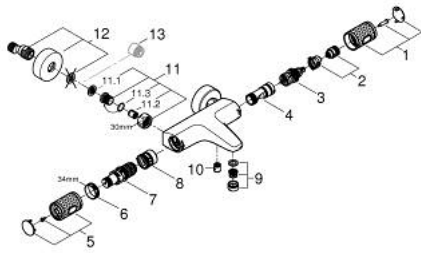

### 产品描述

- Colour: 镀铬
- 墙面安装
- 高仪冷触 安全外壳
- 高仪持久镀铬饰面
- 38摄氏度安全锁定钮，以防止儿童误将水温调高而烫伤
- 高仪安全锁定钮Plus &deg; C附加温度限制器
- 恒温热敏阀芯，能瞬间达到设定的淋浴温度并保持水温恒定
- 带有滚花结构的PROGRIP把手
- 内置停止阀
- 高仪多功能综合分水器节水钮：
  - 综合高仪节水钮（节水钮带有淋浴节水停止功能）
- 流量控制
- 浴缸/淋浴分水器
- 带下出水
- 起泡器
- 内置防回流阀
- 滤网
- 止逆阀
- S弯
- 金属装饰盖
- 高仪乐可节技术减少耗水量

## 34 779 000 高特朗1000P 恒温浴缸混合龙头

备件, 七月 2019 – now

- 1: 关闭把手 (Spare part-nr. 49162000)
- 2: 止回阀 (Spare part-nr. 47977000)
- 3: 综合开关分水器 (Spare part-nr. 12433000)
- 4: 流量限制器 (Spare part-nr. 47751000)
- 5: 关闭把手 (Spare part-nr. 49160000)
- 6: 碗盆龙头 (Spare part-nr. 47743000)
- 7: 恒温阀芯, 1/2" US (Spare part-nr. 47439000)
- 8: 适配件 (Spare part-nr. 47975000)
- 9: 起泡器 (Spare part-nr. 13952000)
- 10: 防回流阀 (Spare part-nr. 08565000)
- 11: 防回流阀 (Spare part-nr. 47189000)
- 11.1: 滤网 (Spare part-nr. 0726400M)
- 11.2: 防回流阀 (Spare part-nr. 08565000)
- 11.3: O型圈  $\varnothing 17 \times \varnothing 2$  (Spare part-nr. 0305500M)
- 12: S弯 (Spare part-nr. 12662000)
- 13: 延长配件 3/4 (Spare part-nr. 0713000M)\*
- 14: Special spanner (Spare part-nr. 19377000)\*
- 15: 套筒扳手 (Spare part-nr. 19332000)\*
- 16: GROHE TurboStat cartridge 1/2" (Spare part-nr. 47175000)\*