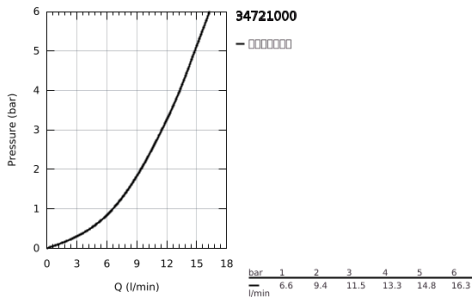

34 721 000 高特朗智能控制 1/2"恒温龙头龙头带花洒组合

产品描述

- Colour: 镀铬
- 包含:
- 高特朗智能控制恒温阀芯
- 奥菲莉亚 110 按摩式花洒组合, 900 毫米(27 226 001)

34 721 000 高特朗智能控制 1/2"恒温龙头龙头带花洒组合

备件, 五月 2017 – now

1: 恒温阀芯,1/2"US<br type="_moz" /> (Spare part-nr. 47439000)