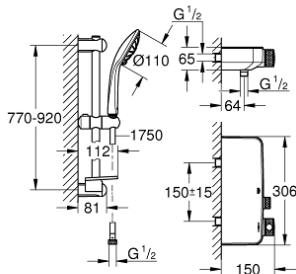

34 721 000 高特朗智能控制 1/2"恒温龙头龙头带花洒组合

产品描述

- Colour: 镀铬
- 包含:
- 高特朗智能控制恒温阀芯
- 奥菲莉亚 110 按摩式花洒组合, 900 毫米(27 226 001)

34 721 000 高特朗智能控制 1/2"恒温龙头龙头带花洒组合

备件, 五月 2017 – now

1: 恒温阀芯,1/2"US<br type="_moz" /> (Spare part-nr. 47439000)

2: 阀芯 (Spare part-nr. 48297000)

3: 防回流阀 (Spare part-nr. 49069000)

4: 防回流阀 (Spare part-nr. 08565000)

5: 滑块 (Spare part-nr. 48099000)

6: 滤网 (Spare part-nr. 0700200M)

7: 花洒杆托架 (Spare part-nr. 48098000)

8: 花洒杆托架 (Spare part-nr. 48100000)

9: 平衡板 (Spare part-nr. 48051000)*

10: GROHE TurboStat cartridge 1/2" (Spare part-nr. 47175000)*

11: 套筒扳手 (Spare part-nr. 49059000)*

* Optional accessories