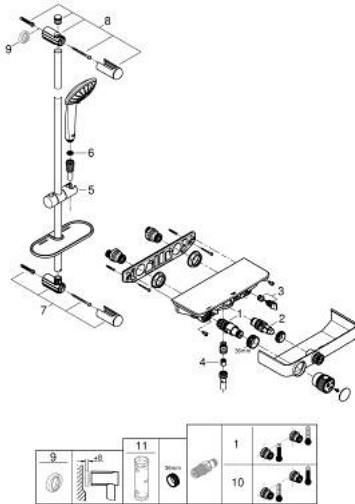

34 721 000 高特朗智能控制 1/2"恒温龙头龙头带花洒组合

产品描述

- Colour: 镀铬
- 包含:
- 高特朗智能控制恒温阀芯
- 奥菲莉亚 110 按摩式花洒组合, 900 毫米(27 226 001)

34 721 000 高特朗智能控制 1/2"恒温龙头龙头带花洒组合

备件, 五月 2017 – now

1: 恒温阀芯,1/2"US<br type="_moz" /> (Spare part-nr. 47439000)

2: 阀芯 (Spare part-nr. 48297000)

3: 防回流阀 (Spare part-nr. 49069000)

4: 防回流阀 (Spare part-nr. 08565000)

5: 滑块 (Spare part-nr. 48099000)

6: 滤网 (Spare part-nr. 0700200M)

7: 花洒杆托架 (Spare part-nr. 48098000)

8: 花洒杆托架 (Spare part-nr. 48100000)

9: 平衡板 (Spare part-nr. 48051000)*

10: GROHE TurboStat cartridge 1/2" (Spare part-nr. 47175000)*

11: 套筒扳手 (Spare part-nr. 49059000)*

* Optional accessories