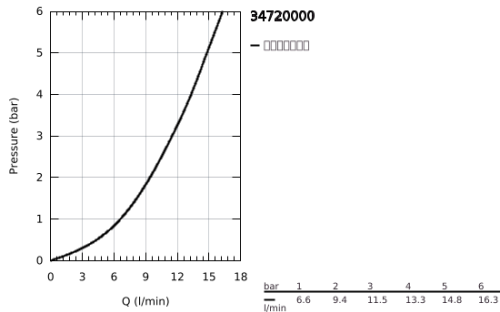

34 720 000 高特朗智能控制 1/2"恒温龙头龙头带花洒组合

产品描述

- Colour: 镀铬
- 包含:
- 高特朗智能控制恒温阀芯
- 奥菲莉亚 110 按摩式花洒组合, 600 毫米 (27 231 001)

34 720 000 高特朗智能控制 1/2"恒温龙头龙头带花洒组合

备件, 五月 2017 – now

1: 恒温阀芯,1/2"US<br type="_moz" /> (Spare part-nr. 47439000)