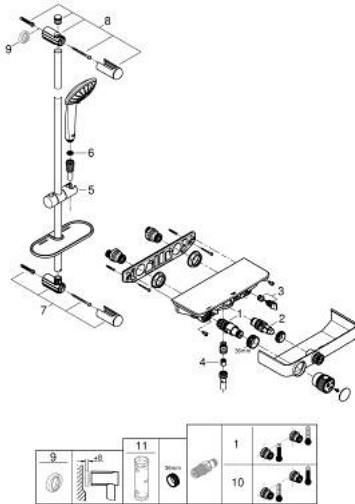

34 720 000 高特朗智能控制 1/2"恒温龙头龙头带花洒组合

产品描述

- Colour: 镀铬
- 包含:
- 高特朗智能控制恒温阀芯
- 奥菲莉亚 110 按摩式花洒组合, 600 毫米 (27 231 001)

34 720 000 高特朗智能控制 1/2"恒温龙头龙头带花洒组合

备件, 五月 2017 – now

1: 恒温阀芯,1/2"US<br type="_moz" /> (Spare part-nr. 47439000)

2: 阀芯 (Spare part-nr. 48297000)

3: 防回流阀 (Spare part-nr. 49069000)

4: 防回流阀 (Spare part-nr. 08565000)

5: 滑块 (Spare part-nr. 48099000)

6: 滤网 (Spare part-nr. 0700200M)

7: 花洒杆托架 (Spare part-nr. 48098000)

8: 花洒杆托架 (Spare part-nr. 48100000)

9: 平衡板 (Spare part-nr. 48051000)*

10: GROHE TurboStat cartridge 1/2" (Spare part-nr. 47175000)*

11: 套筒扳手 (Spare part-nr. 49059000)*

* Optional accessories