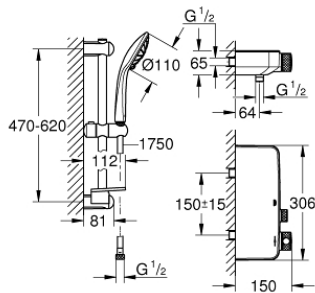

34 720 000 高特朗智能控制 1/2"恒温龙头龙头带花洒组合

产品描述

- Colour: 镀铬
- 包含:
- 高特朗智能控制恒温阀芯
- 奥菲莉亚 110 按摩式花洒组合, 600 毫米 (27 231 001)

34 720 000 高特朗智能控制 1/2"恒温龙头龙头带花洒组合

备件, 五月 2017 – now

1: 恒温阀芯,1/2"US<br type="_moz" /> (Spare part-nr. 47439000)

2: 阀芯 (Spare part-nr. 48297000)

3: 防回流阀 (Spare part-nr. 49069000)

4: 防回流阀 (Spare part-nr. 08565000)

5: 滑块 (Spare part-nr. 48099000)

6: 滤网 (Spare part-nr. 0700200M)

7: 花洒杆托架 (Spare part-nr. 48098000)

8: 花洒杆托架 (Spare part-nr. 48100000)

9: 平衡板 (Spare part-nr. 48051000)*

10: GROHE TurboStat cartridge 1/2" (Spare part-nr. 47175000)*

11: 套筒扳手 (Spare part-nr. 49059000)*

* Optional accessories