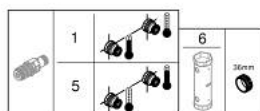

34 719 000 高特朗智能控制 恒温淋浴龙头

产品描述

- Colour: 镀铬
- 墙面安装
- 高仪冷触, 无烫伤风险
- 高仪持久镀铬饰面
- 38摄氏度安全锁定钮, 以防止儿童误将水温调高而烫伤
- 高仪安全锁定钮Plus 含43°C附加温度限制器
- 恒温热敏阀芯, 能瞬间达到设定的淋浴温度并保持水温恒定
- 带有滚花结构的PROGRIP把手
- 高仪智能控制, 按动即可开关, 旋转即可在乐可节模式到全面水流模式间进行水流调节
- 综合高仪易可得淋浴置物盘
- 带下出水
- 内置防回流阀带滤网
- 止逆阀

34 719 000 高特朗智能控制 恒温淋浴龙头

备件, 五月 2017 – now

1: 恒温阀芯, 1/2" US (Spare part-nr. 47439000)

2: 阀芯 (Spare part-nr. 48297000)

3: 防回流阀 (Spare part-nr. 49069000)

4: 防回流阀 (Spare part-nr. 08565000)

5: GROHE TurboStat cartridge 1/2" (Spare part-nr. 47175000)*