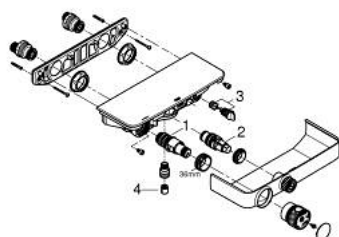

34 719 000 高特朗智能控制 恒温淋浴龙头

产品描述

- Colour: 镀铬
- 墙面安装
- 高仪冷触, 无烫伤风险
- 高仪持久镀铬饰面
- 38摄氏度安全锁定钮, 以防止儿童误将水温调高而烫伤
- 高仪安全锁定钮Plus 含43°C附加温度限制器
- 恒温热敏阀芯, 能瞬间达到设定的淋浴温度并保持水温恒定
- 带有滚花结构的PROGRIP把手
- 高仪智能控制, 按动即可开关, 旋转即可在乐可节模式到全面水流模式间进行水流调节
- 综合高仪易可得淋浴置物盘
- 带下出水
- 内置防回流阀带滤网
- 止逆阀

34 719 000 高特朗智能控制 恒温淋浴龙头

备件, 五月 2017 – now

1: 恒温阀芯, 1/2" US (Spare part-nr. 47439000)

2: 阀芯 (Spare part-nr. 48297000)

3: 防回流阀 (Spare part-nr. 49069000)

4: 防回流阀 (Spare part-nr. 08565000)

5: GROHE TurboStat cartridge 1/2" (Spare part-nr. 47175000)*