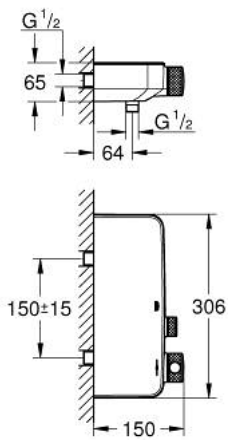

34 719 000 高特朗智能控制 恒温淋浴龙头

产品描述

- Colour: 镀铬
- 墙面安装
- 高仪冷触, 无烫伤风险
- 高仪持久镀铬饰面
- 38摄氏度安全锁定钮, 以防止儿童误将水温调高而烫伤
- 高仪安全锁定钮Plus 含43°C附加温度限制器
- 恒温热敏阀芯, 能瞬间达到设定的淋浴温度并保持水温恒定
- 带有滚花结构的PROGRIP把手
- 高仪智能控制, 按动即可开关, 旋转即可在乐可节模式到全面水流模式间进行水流调节
- 综合高仪易可得淋浴置物盘
- 带下出水
- 内置防回流阀带滤网
- 止逆阀

34 719 000 高特朗智能控制 恒温淋浴龙头

备件, 五月 2017 – now

1: 恒温阀芯, 1/2" US (Spare part-nr. 47439000)

2: 阀芯 (Spare part-nr. 48297000)

3: 防回流阀 (Spare part-nr. 49069000)

4: 防回流阀 (Spare part-nr. 08565000)

5: GROHE TurboStat cartridge 1/2" (Spare part-nr. 47175000)*

6: 套筒扳手 (Spare part-nr. 49059000)*

* Optional accessories