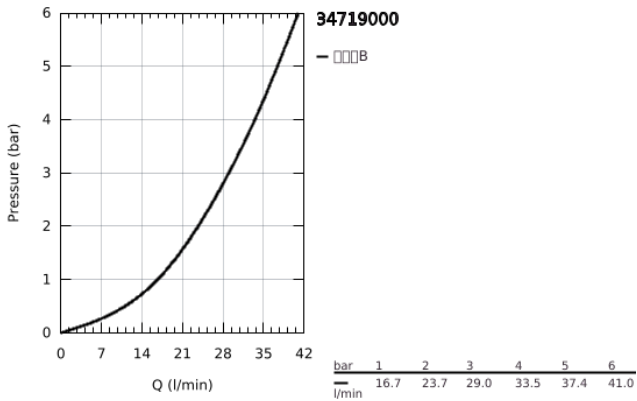

34 719 000 高特朗智能控制 恒温淋浴龙头

产品描述

- Colour: 镀铬
- 墙面安装
- 高仪冷触, 无烫伤风险
- 高仪持久镀铬饰面
- 38摄氏度安全锁定钮, 以防止儿童误将水温调高而烫伤
- 高仪安全锁定钮Plus 含43°C附加温度限制器
- 恒温热敏阀芯, 能瞬间达到设定的淋浴温度并保持水温恒定
- 带有滚花结构的PROGRIP把手
- 高仪智能控制, 按动即可开关, 旋转即可在乐可节模式到全面水流模式间进行水流调节
- 综合高仪易可得淋浴置物盘
- 带下出水
- 内置防回流阀带滤网
- 止逆阀

34 719 000 高特朗智能控制 恒温淋浴龙头

备件, 五月 2017 – now

1: 恒温阀芯, 1/2" US (Spare part-nr. 47439000)

2: 阀芯 (Spare part-nr. 48297000)

3: 防回流阀 (Spare part-nr. 49069000)

4: 防回流阀 (Spare part-nr. 08565000)

5: GROHE TurboStat cartridge 1/2" (Spare part-nr. 47175000)*