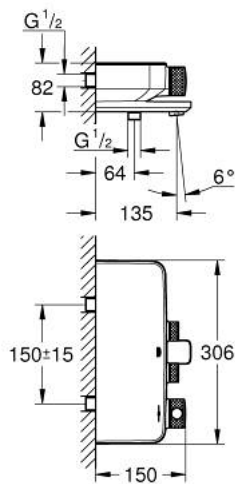

34 718 000 高特朗智能控制 恒温浴缸混合龙头

产品描述

- Colour: 镀铬
- 墙面安装
- 高仪冷触, 无烫伤风险
- 高仪持久镀铬饰面
- 38摄氏度安全锁定钮, 以防止儿童误将水温调高而烫伤
- 高仪安全锁定钮Plus含43°C附加温度限制器
- 恒温热敏阀芯, 能瞬间达到设定的淋浴温度并保持水温恒定
- 带有滚花结构的PROGRIP把手
- 高仪智能控制, 按动即可开关, 旋转即可在乐可节模式到全面水流模式间进行水流调节
- 综合高仪易可得淋浴置物盘
- 带下出水
- bath spout with mousseur
- 内置防回流阀带滤网
- 止逆阀

34 718 000 高特朗智能控制 恒温浴缸混合龙头

备件, 五月 2017 – now

1: 恒温阀芯, 1/2" US (Spare part-nr. 47439000)

2: 阀芯 (Spare part-nr. 48297000)

3: 防回流阀 (Spare part-nr. 49069000)

4: 起泡器 (Spare part-nr. 13941000)

5: 防回流阀 (Spare part-nr. 08565000)

6: GROHE TurboStat cartridge 1/2" (Spare part-nr. 47175000)*

7: 套筒扳手 (Spare part-nr. 49059000)*

* Optional accessories