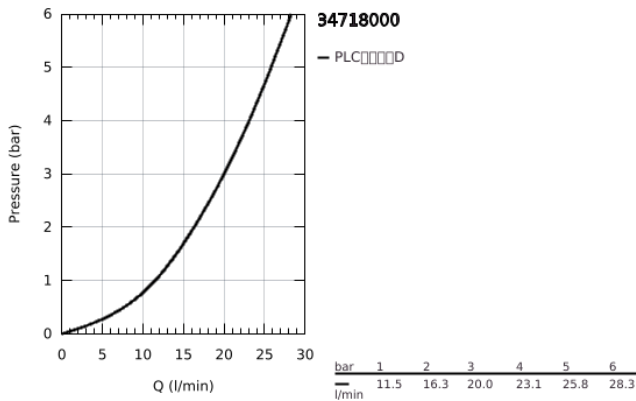

34 718 000 高特朗智能控制 恒温浴缸混合龙头

产品描述

- Colour: 镀铬
- 墙面安装
- 高仪冷触, 无烫伤风险
- 高仪持久镀铬饰面
- 38摄氏度安全锁定钮, 以防止儿童误将水温调高而烫伤
- 高仪安全锁定钮Plus含43°C附加温度限制器
- 恒温热敏阀芯, 能瞬间达到设定的淋浴温度并保持水温恒定
- 带有滚花结构的PROGRIP把手
- 高仪智能控制, 按动即可开关, 旋转即可在乐可节模式到全面水流模式间进行水流调节
- 综合高仪易可得淋浴置物盘
- 带下出水
- bath spout with mousseur
- 内置防回流阀带滤网
- 止逆阀

6: GROHE TurboStat cartridge 1/2" (Spare part-nr. 47175000)*

7: 套筒扳手 (Spare part-nr. 49059000)*

* Optional accessories