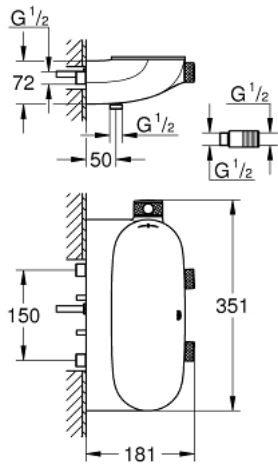

34 714 000 高特朗智能控制 智能控制恒温淋浴龙头

产品描述

- Colour: 镀铬
- 墙面安装
- 高仪冷触, 无烫伤风险
- 高仪持久镀铬饰面
- 恒温热敏阀芯, 能瞬间达到设定的淋浴温度并保持水温恒定
- 带有滚花结构的PROGRIP把手
- 38摄氏度安全锁定钮, 以防止儿童误将水温调高而烫伤
- 高仪安全锁定钮Plus含43°C附加温度限制器
- 高仪乐可节技术减少耗水量
- 高仪智能控制, 按动即可开关, 旋转即可在乐可节模式到全面水流模式间进行水流调节
- 可更换标识
- 高仪易可得置物架
- 带下出水
- 多个出水口, 可以同时出水
- 止逆阀
- 需要暗置龙头阀芯26 449 000—需单独订购

34 714 000 高特朗智能控制 智能控制恒温淋浴龙头

备件, 十月 2018 – now

1: 恒温阀芯,1/2"US<br type="_moz" /> (Spare part-nr. 47439000)

2: 阀芯 (Spare part-nr. 48297000)

3: 防回流阀 (Spare part-nr. 4901000M)

4: 防回流阀 (Spare part-nr. 08565000)

5: 盖 (Spare part-nr. 48482000)

6: 套筒扳手 (Spare part-nr. 49059000)*

7: GROHE TurboStat cartridge 1/2" (Spare part-nr. 47175000)*

* Optional accessories