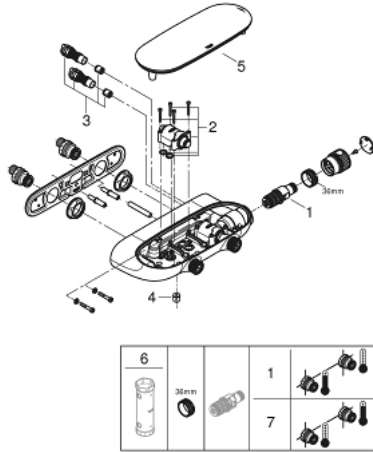

34 714 000 高特朗智能控制 智能控制恒温淋浴龙头

产品描述

- Colour: 镀铬
- 墙面安装
- 高仪冷触, 无烫伤风险
- 高仪持久镀铬饰面
- 恒温热敏阀芯, 能瞬间达到设定的淋浴温度并保持水温恒定
- 带有滚花结构的PROGRIP把手
- 38摄氏度安全锁定钮, 以防止儿童误将水温调高而烫伤
- 高仪安全锁定钮Plus含43°C附加温度限制器
- 高仪乐可节技术减少耗水量
- 高仪智能控制, 按动即可开关, 旋转即可在乐可节模式到全面水流模式间进行水流调节
- 可更换标识
- 高仪易可得置物架
- 带下出水
- 多个出水口, 可以同时出水
- 止逆阀
- 需要暗置龙头阀芯26 449 000—需单独订购

34 714 000 高特朗智能控制 智能控制恒温淋浴龙头

备件, 十月 2018 – now

1: 恒温阀芯,1/2"US<br type="_moz" /> (Spare part-nr. 47439000)

2: 阀芯 (Spare part-nr. 48297000)

3: 防回流阀 (Spare part-nr. 4901000M)

4: 防回流阀 (Spare part-nr. 08565000)

5: 盖 (Spare part-nr. 48482000)

6: 套筒扳手 (Spare part-nr. 49059000)*

7: GROHE TurboStat cartridge 1/2" (Spare part-nr. 47175000)*

* Optional accessories