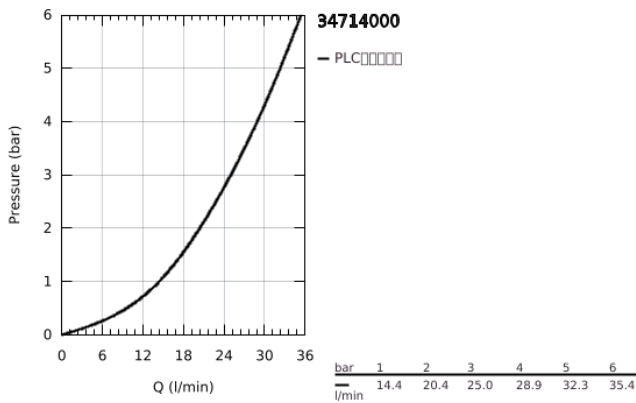

34 714 000 高特朗智能控制 智能控制恒温淋浴龙头

产品描述

- Colour: 镀铬
- 墙面安装
- 高仪冷触, 无烫伤风险
- 高仪持久镀铬饰面
- 恒温热敏阀芯, 能瞬间达到设定的淋浴温度并保持水温恒定
- 带有滚花结构的PROGRIP把手
- 38摄氏度安全锁定钮, 以防止儿童误将水温调高而烫伤
- 高仪安全锁定钮Plus含43°C附加温度限制器
- 高仪乐可节技术减少耗水量
- 高仪智能控制, 按动即可开关, 旋转即可在乐可节模式到全面水流模式间进行水流调节
- 可更换标识
- 高仪易可得置物架
- 带下出水
- 多个出水口, 可以同时出水
- 止逆阀
- 需要暗置龙头阀芯26 449 000—需单独订购