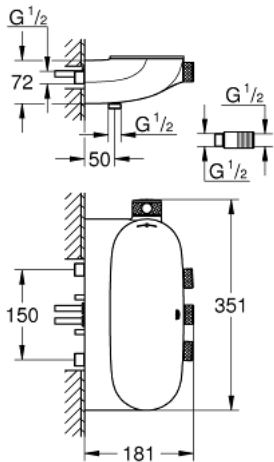

### 产品描述

- Colour: 镀铬
- 墙面安装
- &#160;高仪冷触，无烫伤风险
- 高仪持久镀铬饰面
- 恒温热敏阀芯，能瞬间达到设定的淋浴温度并保持水温恒定
- 带有滚花结构的PROGRIP把手
- 38摄氏度安全锁定钮，以防止儿童误将水温调高而烫伤
- 高仪安全锁定钮Plus&nbsp;&#160;含43&deg; C附加温度限制器
- 高仪乐可节技术减少耗水量
- &#160;高仪智能控制，按动即可开关，旋转即可在乐可节模式到全面水流模式间进行水流调节
- &#160;可更换标识
- 高仪易可得置物架
- 带下出水
- &#160;多个出水口，可以同时出水
- 止逆阀
- &#160;需要暗置龙头阀芯26 449 000——需单独订购

### 34 713 000 高特朗智能控制 &#160;组合恒温淋浴混合龙头，三键，明装/暗装

备件, 十月 2018 – now

1: 恒温阀芯, 1/2" US (Spare part-nr. 47439000)

2: 阀芯 (Spare part-nr. 48297000)

3: 防回流阀 (Spare part-nr. 4901000M)

4: 防回流阀 (Spare part-nr. 08565000)

5: 盖 (Spare part-nr. 48482000)

6: 套筒扳手 (Spare part-nr. 49059000)\*

7: GROHE TurboStat cartridge 1/2" (Spare part-nr. 47175000)\*

\* Optional accessories