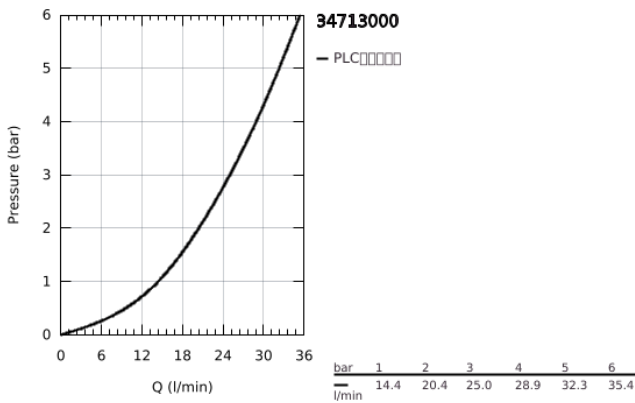

### 产品描述

- Colour: 镀铬
- 墙面安装
- &#160;高仪冷触，无烫伤风险
- 高仪持久镀铬饰面
- 恒温热敏阀芯，能瞬间达到设定的淋浴温度并保持水温恒定
- 带有滚花结构的PROGRIP把手
- 38摄氏度安全锁定钮，以防止儿童误将水温调高而烫伤
- 高仪安全锁定钮Plus&nbsp;&#160;含43&deg; C附加温度限制器
- 高仪乐可节技术减少耗水量
- &#160;高仪智能控制，按动即可开关，旋转即可在乐可节模式到全面水流模式间进行水流调节
- &#160;可更换标识
- 高仪易可得置物架
- 带下出水
- &#160;多个出水口，可以同时出水
- 止逆阀
- &#160;需要暗置龙头阀芯26 449 000——需单独订购