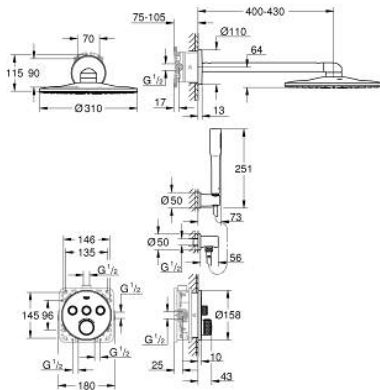

34 705 000 高特朗智能控制 瑞雨智能控制恒温暗藏套装, 圆形面板

产品描述

- Colour: 镀铬
- 高特朗SMC恒温面板, 方形, 三键
- 暗藏恒温阀芯, 三流量控制
- Rapido利必多智能盒(35 600/35 604)
- 瑞雨310头顶花洒组合 (26 475) : 含有两种不同喷洒模式的头顶花洒、400mm花洒臂以及瑞雨智能盒 (26 483 000)
- 奥菲利亚都市型手持花洒 (27 367)
- 瑞雨托架 (27 074 000)
- 瑞雨墙出水弯管 1/2" (27 057 000)
- 银色花洒软管, 1500毫米, 1/2" x 1/2" (28 364 000)