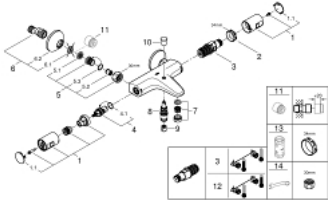

34 598 000 普利斯 斯达 恒温浴缸混合龙头

产品描述

- Colour: 镀铬
- 墙面安装
- 高仪持久镀铬饰面
- 恒温热敏阀芯，能瞬间达到设定的淋浴温度并保持水温恒定
- 38摄氏度安全锁定钮，以防止儿童误将水温调高而烫伤
- 高仪安全锁定钮Plus 含43° C附加温度限制器

- 高仪乐可节技术减少耗水量
- 自动分水：浴缸/淋浴
- 流量把手带经济钮
- 内置停止阀
- 陶瓷阀芯 1/2"，180°
- 带下出水
- 起泡器
- 内置防回流阀
- 滤网
- S弯
- 金属装饰盖
- 止逆阀
- 仅镀铬款式包含高仪快装扳手

34 598 000 普利斯 斯达 恒温浴缸混合龙头

备件, 七月 2018 – now

- 1: 把手 (Spare part-nr. 47728000)
- 1.1: Cover cap (Spare part-nr. 6458500M)
- 2: 碗盆龙头 (Spare part-nr. 47743000)
- 3: 恒温阀芯, 1/2" US (Spare part-nr. 47439000)
- 4: 陶瓷阀芯 (Spare part-nr. 45346000)
- 4.1: O型圈 $\varnothing 18.2 \times \varnothing 1.7$ (Spare part-nr. 0392400M)
- 5: 防回流阀 (Spare part-nr. 47189000)
- 5.1: 滤网 (Spare part-nr. 0726400M)
- 5.2: 防回流阀 (Spare part-nr. 08565000)
- 5.3: O型圈 $\varnothing 17 \times \varnothing 2$ (Spare part-nr. 0305500M)
- 6: S弯 (Spare part-nr. 12075000)
- 6.1: 紧固件 (Spare part-nr. 0138600M)
- 6.2: 法兰盘 (Spare part-nr. 0221000M)
- 7: 起泡器 (Spare part-nr. 13952000)
- 8: 分水器 (Spare part-nr. 65655000)
- 9: 防回流阀 (Spare part-nr. 08565000)
- 10: 分水器 (Spare part-nr. 65648000)
- 11: 延长配件 3/4 (Spare part-nr. 0713000M)*
- 12: GROHE TurboStat cartridge 1/2" (Spare part-nr. 47175000)*
- 13: 套筒扳手 (Spare part-nr. 19332000)*
- 14: Special spanner (Spare part-nr. 19377000)*