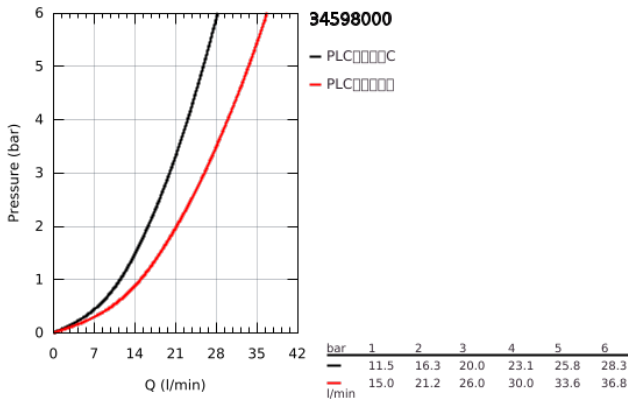

34 598 000 普利斯 斯达 恒温浴缸混合龙头

产品描述

- Colour: 镀铬
- 墙面安装
- 高仪持久镀铬饰面
- 恒温热敏阀芯，能瞬间达到设定的淋浴温度并保持水温恒定
- 38摄氏度安全锁定钮，以防止儿童误将水温调高而烫伤
- 高仪安全锁定钮Plus 含43° C附加温度限制器

- 高仪乐可节技术减少耗水量
- 自动分水：浴缸/淋浴
- 流量把手带经济钮
- 内置停止阀
- 陶瓷阀芯 1/2"，180°
- 带下出水
- 起泡器
- 内置防回流阀
- 滤网
- S弯
- 金属装饰盖
- 止逆阀
- 仅镀铬款式包含高仪快装扳手