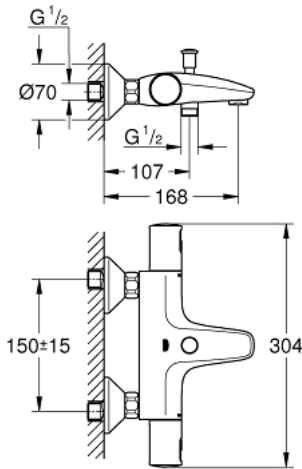

34 598 000 普利斯 斯达 恒温浴缸混合龙头

产品描述

- Colour: 镀铬
- 墙面安装
- 高仪持久镀铬饰面
- 恒温热敏阀芯，能瞬间达到设定的淋浴温度并保持水温恒定
- 38摄氏度安全锁定钮，以防止儿童误将水温调高而烫伤
- 高仪安全锁定钮Plus 含43° C附加温度限制器

- 高仪乐可节技术减少耗水量
- 自动分水：浴缸/淋浴
- 流量把手带经济钮
- 内置停止阀
- 陶瓷阀芯 1/2"，180°
- 带下出水
- 起泡器
- 内置防回流阀
- 滤网
- S弯
- 金属装饰盖
- 止逆阀
- 仅镀铬款式包含高仪快装扳手

34 598 000 普利斯 斯达 恒温浴缸混合龙头

备件, 七月 2018 – now

- 1: 把手 (Spare part-nr. 47728000)
- 1.1: Cover cap (Spare part-nr. 6458500M)
- 2: 碗盆龙头 (Spare part-nr. 47743000)
- 3: 恒温阀芯, 1/2" US (Spare part-nr. 47439000)
- 4: 陶瓷阀芯 (Spare part-nr. 45346000)
- 4.1: O型圈 $\varnothing 18.2 \times \varnothing 1.7$ (Spare part-nr. 0392400M)
- 5: 防回流阀 (Spare part-nr. 47189000)
- 5.1: 滤网 (Spare part-nr. 0726400M)
- 5.2: 防回流阀 (Spare part-nr. 08565000)
- 5.3: O型圈 $\varnothing 17 \times \varnothing 2$ (Spare part-nr. 0305500M)
- 6: S弯 (Spare part-nr. 12075000)
- 6.1: 紧固件 (Spare part-nr. 0138600M)
- 6.2: 法兰盘 (Spare part-nr. 0221000M)
- 7: 起泡器 (Spare part-nr. 13952000)
- 8: 分水器 (Spare part-nr. 65655000)
- 9: 防回流阀 (Spare part-nr. 08565000)
- 10: 分水器 (Spare part-nr. 65648000)
- 11: 延长配件 3/4 (Spare part-nr. 0713000M)*
- 12: GROHE TurboStat cartridge 1/2" (Spare part-nr. 47175000)*
- 13: 套筒扳手 (Spare part-nr. 19332000)*
- 14: Special spanner (Spare part-nr. 19377000)*