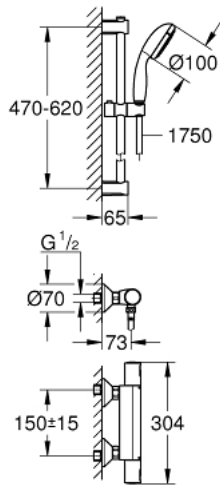

34 597 000 普利斯 斯达 恒温淋浴龙头

产品描述

- Colour: 镀铬
- 带花洒配套
- 包含:
 - 普利斯斯达恒温淋浴龙头 (34 594)
 - 维达利斯达100 花洒组合, 1种喷洒模式, 600 毫米(27 942)
 - 高仪乐可节技术减少耗水量
 - 内部水流导管, 使用寿命更长
 - 高仪幻洒技术
 - 高仪持久镀铬饰面
 - 快速清洁技术, 防止水垢
 - 防跌落硅胶保护环, 防止花洒掉落损坏, 同时保护家人安全
 - 适用于打孔固定或免打孔固定
 - 承重力: 不超过20千克
 - 承重力仅适用于静态 (或缓慢施加的) 负载
 -

34 597 000 普利斯 斯达 恒温淋浴龙头

备件, 七月 2018 – now

- 1: 把手 (Spare part-nr. 47728000)
- 1.1: Cover cap (Spare part-nr. 6458500M)
- 2: 碗盆龙头 (Spare part-nr. 47743000)
- 3: 恒温阀芯, 1/2" US (Spare part-nr. 47439000)
- 4: 陶瓷阀芯 (Spare part-nr. 45346000)
- 4.1: O型圈 $\varnothing 18.2 \times \varnothing 1.7$ (Spare part-nr. 0392400M)
- 5: 防回流阀 (Spare part-nr. 47189000)
- 5.1: 滤网 (Spare part-nr. 0726400M)
- 5.2: 防回流阀 (Spare part-nr. 08565000)
- 5.3: O型圈 $\varnothing 17 \times \varnothing 2$ (Spare part-nr. 0305500M)
- 6: S弯 (Spare part-nr. 12075000)
- 6.1: 紧固件 (Spare part-nr. 0138600M)
- 6.2: 法兰盘 (Spare part-nr. 0221000M)
- 7: 防回流阀 (Spare part-nr. 08565000)
- 8: 滑块 (Spare part-nr. 12140000)
- 9: 滤网 (Spare part-nr. 0700200M)
- 10: 花洒杆托架 (Spare part-nr. 48095000)
- 11: 花洒杆托架 (Spare part-nr. 48097000)
- 12: 平衡板 (Spare part-nr. 48051000)*
- 13: 延长配件 3/4 (Spare part-nr. 0713000M)*
- 14: GROHE TurboStat cartridge 1/2" (Spare part-nr. 47175000)*
- 15: 套筒扳手 (Spare part-nr. 19332000)*
- 16: Special spanner (Spare part-nr. 19377000)*