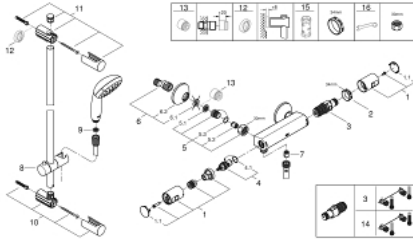

34 597 000 普利斯 斯达 恒温淋浴龙头

产品描述

- Colour: 镀铬
- 带花洒配套
- 包含:
 - 普利斯斯达恒温淋浴龙头 (34 594)
 - 维达利斯达100 花洒组合, 1种喷洒模式, 600 毫米(27 942)
 - 高仪乐可节技术减少耗水量
 - 内部水流导管, 使用寿命更长
 - 高仪幻洒技术
 - 高仪持久镀铬饰面
 - 快速清洁技术, 防止水垢
 - 防跌落硅胶保护环, 防止花洒掉落损坏, 同时保护家人安全
 - 适用于打孔固定或免打孔固定
 - 承重力: 不超过20千克
 - 承重力仅适用于静态 (或缓慢施加的) 负载
 -

34 597 000 普利斯 斯达 恒温淋浴龙头

备件, 七月 2018 – now

- 1: 把手 (Spare part-nr. 47728000)
- 1.1: Cover cap (Spare part-nr. 6458500M)
- 2: 碗盆龙头 (Spare part-nr. 47743000)
- 3: 恒温阀芯, 1/2" US (Spare part-nr. 47439000)
- 4: 陶瓷阀芯 (Spare part-nr. 45346000)
- 4.1: O型圈 $\varnothing 18.2 \times \varnothing 1.7$ (Spare part-nr. 0392400M)
- 5: 防回流阀 (Spare part-nr. 47189000)
- 5.1: 滤网 (Spare part-nr. 0726400M)
- 5.2: 防回流阀 (Spare part-nr. 08565000)
- 5.3: O型圈 $\varnothing 17 \times \varnothing 2$ (Spare part-nr. 0305500M)
- 6: S弯 (Spare part-nr. 12075000)
- 6.1: 紧固件 (Spare part-nr. 0138600M)
- 6.2: 法兰盘 (Spare part-nr. 0221000M)
- 7: 防回流阀 (Spare part-nr. 08565000)
- 8: 滑块 (Spare part-nr. 12140000)
- 9: 滤网 (Spare part-nr. 0700200M)
- 10: 花洒杆托架 (Spare part-nr. 48095000)
- 11: 花洒杆托架 (Spare part-nr. 48097000)
- 12: 平衡板 (Spare part-nr. 48051000)*
- 13: 延长配件 3/4 (Spare part-nr. 0713000M)*
- 14: GROHE TurboStat cartridge 1/2" (Spare part-nr. 47175000)*
- 15: 套筒扳手 (Spare part-nr. 19332000)*
- 16: Special spanner (Spare part-nr. 19377000)*