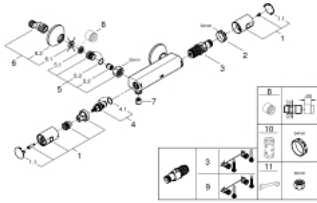

34 594 000 普利斯 斯达 恒温淋浴龙头

备件, 七月 2018 – now

- 1: 把手 (Spare part-nr. 47728000)
- 1.1: Cover cap (Spare part-nr. 6458500M)
- 2: 碗盆龙头 (Spare part-nr. 47743000)
- 3: 恒温阀芯, 1/2" US (Spare part-nr. 47439000)
- 4: 陶瓷阀芯 (Spare part-nr. 45346000)
- 4.1: O型圈 $\varnothing 18.2 \times \varnothing 1.7$ (Spare part-nr. 0392400M)
- 5: 防回流阀 (Spare part-nr. 47189000)
- 5.1: 滤网 (Spare part-nr. 0726400M)
- 5.2: 防回流阀 (Spare part-nr. 08565000)
- 5.3: O型圈 $\varnothing 17 \times \varnothing 2$ (Spare part-nr. 0305500M)
- 6: S弯 (Spare part-nr. 12075000)
- 6.1: 紧固件 (Spare part-nr. 0138600M)
- 6.2: 法兰盘 (Spare part-nr. 0221000M)
- 7: 防回流阀 (Spare part-nr. 08565000)
- 8: 延长配件 3/4 (Spare part-nr. 0713000M)*
- 9: GROHE TurboStat cartridge 1/2" (Spare part-nr. 47175000)*
- 10: 套筒扳手 (Spare part-nr. 19332000)*
- 11: Special spanner (Spare part-nr. 19377000)*