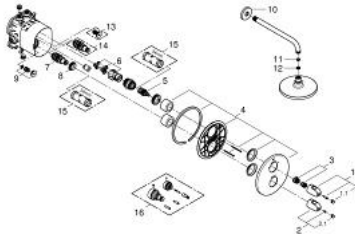

34 582 000 高特朗 1000 奥菲莉亚都市型180淋浴组合

产品描述

- Colour: 镀铬
- 包含:
- 高仪利必多 T 暗置通用恒温龙头(35 500)
- 瑞雨花洒臂286 毫米 (28 576)
- 推荐最低水压 1.0 Bar

34 582 000 高特朗 1000 奥菲莉亚都市型180淋浴组合

备件, 四月 2014 – now

- 1: 关闭把手 (Spare part-nr. 47976000)
- 1.1: Cover cap (Spare part-nr. 4797400M)
- 2: 把手 (Spare part-nr. 47973000)
- 2.1: Cover cap (Spare part-nr. 4797400M)
- 3: 止水环 (Spare part-nr. 47986000)
- 4: 法兰盘 (Spare part-nr. 47987000)
- 5: 综合开关分水器 (Spare part-nr. 47364000)
- 6: 转接器 (Spare part-nr. 12701000)
- 7: 恒温阀芯,3/4"US (Spare part-nr. 47483000)
- 8: 碗盆龙头 (Spare part-nr. 47765000)
- 9: 防回流阀 (Spare part-nr. 47753000)
- 10: 法兰盘 (Spare part-nr. 11741000)
- 11: 连接垫圈 (Spare part-nr. 0138900M)
- 12: 滤网 (Spare part-nr. 48007000)
- 13: Safety Combination (EN 1717) (Spare part-nr. 29007000)*
- 14: Thermostatic compact cartridge 3/4" (Spare part-nr. 47186000)*
- 15: 套筒扳手 (Spare part-nr. 19332000)*
- 16: 延长配件 (Spare part-nr. 47781000)*