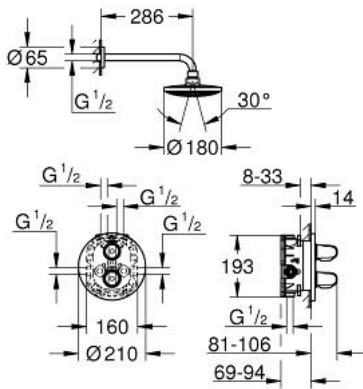

34 582 000 高特朗 1000 奥菲莉亚都市型180淋浴组合

产品描述

- Colour: 镀铬
- 包含:
- 高仪利必多 T 暗置通用恒温龙头(35 500)
- 瑞雨花洒臂286 毫米 (28 576)
- 推荐最低水压 1.0 Bar

34 582 000 高特朗 1000 奥菲莉亚都市型180淋浴组合

备件, 四月 2014 – now

- 1: 关闭把手 (Spare part-nr. 47976000)
- 1.1: Cover cap (Spare part-nr. 4797400M)
- 2: 把手 (Spare part-nr. 47973000)
- 2.1: Cover cap (Spare part-nr. 4797400M)
- 3: 止水环 (Spare part-nr. 47986000)
- 4: 法兰盘 (Spare part-nr. 47987000)
- 5: 综合开关分水器 (Spare part-nr. 47364000)
- 6: 转接器 (Spare part-nr. 12701000)
- 7: 恒温阀芯,3/4"US (Spare part-nr. 47483000)
- 8: 碗盆龙头 (Spare part-nr. 47765000)
- 9: 防回流阀 (Spare part-nr. 47753000)
- 10: 法兰盘 (Spare part-nr. 11741000)
- 11: 连接垫圈 (Spare part-nr. 0138900M)
- 12: 滤网 (Spare part-nr. 48007000)
- 13: Safety Combination (EN 1717) (Spare part-nr. 29007000)*
- 14: Thermostatic compact cartridge 3/4" (Spare part-nr. 47186000)*
- 15: 套筒扳手 (Spare part-nr. 19332000)*
- 16: 延长配件 (Spare part-nr. 47781000)*