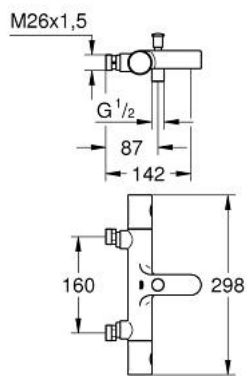

34 579 000 高特朗 1000 都市型 恒温浴缸混合龙头

产品描述

- Colour: 镀铬
- 墙面安装
- 高仪持久镀铬饰面
- 恒温热敏阀芯，能瞬间达到设定的淋浴温度并保持水温恒定
- 38摄氏度安全锁定钮，以防止儿童误将水温调高而烫伤
- 高仪乐可节技术减少耗水量
- 自动分水：浴缸/淋浴
- 流量把手带经济钮
- 内置停止阀
- 陶瓷阀芯 1/2"，180°
- 带下出水
- 起泡器
- 内置防回流阀
- 滤网
- 中心距 160毫米
- 无接头
- 止逆阀