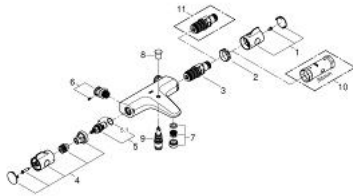

34 576 000 高特朗 800 恒温浴缸混合龙头

备件, 三月 2014 – now

- 1: 把手 (Spare part-nr. 47981000)
- 2: 碗盆龙头 (Spare part-nr. 47743000)
- 3: 恒温阀芯, 1/2" US (Spare part-nr. 47439000)
- 4: 关闭把手 (Spare part-nr. 47980000)
- 5: 陶瓷阀芯 (Spare part-nr. 45346000)
- 5.1: O型圈 $\varnothing 18.2 \times \varnothing 1.7$ (Spare part-nr. 0392400M)
- 6: s-union (Spare part-nr. 47888000)
- 7: 流量限制器 (Spare part-nr. 48256000)
- 8: (Spare part-nr. 65648000)
- 9: 分水器 (Spare part-nr. 65655000)
- 10: 套筒扳手 (Spare part-nr. 19332000)*
- 11: Thermostatic compact cartridge 1/2" (Spare part-nr. 47175000)*