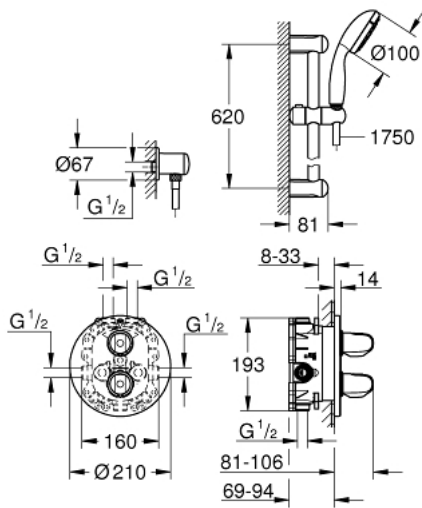

34 575 000 高特朗 1000 暗置式花洒配套

产品描述

- Colour: 镀铬
- 包含:
 - 高仪利必多 T 35 500 000
 - 完整安装用
 - (19 984 000)
 - 新天瀑花洒组合II, 600毫米 (27 598 000)
- 嵌墙式接头
- 推荐最低水压 1.0 Bar

34 575 000 高特朗 1000 暗置式花洒配套

备件, 二月 2014 – now

- 1: 关闭把手 (Spare part-nr. 47972000)
- 1.1: Cover cap (Spare part-nr. 4797400M)
- 2: 把手 (Spare part-nr. 47973000)
- 2.1: Cover cap (Spare part-nr. 4797400M)
- 3: 法兰盘 (Spare part-nr. 47809000)
- 4: 陶瓷阀芯 (Spare part-nr. 45346000)
- 4.1: O型圈 $\varnothing 18.2 \times \varnothing 1.7$ (Spare part-nr. 0392400M)
- 5: 转接器 (Spare part-nr. 12702000)
- 6: 恒温阀芯, 3/4" US (Spare part-nr. 47483000)
- 7: 碗盆龙头 (Spare part-nr. 47765000)
- 8: 防回流阀 (Spare part-nr. 47753000)
- 9: 滤网 (Spare part-nr. 0700200M)
- 10: 滑块 (Spare part-nr. 48099000)
- 11: Cover cap (Spare part-nr. 45364000)
- 12: 花洒杆托架 (Spare part-nr. 48098000)
- 13: Safety Combination (EN 1717) (Spare part-nr. 29007000)*
- 14: Thermostatic compact cartridge 3/4" (Spare part-nr. 47186000)*
- 15: 套筒扳手 (Spare part-nr. 19332000)*
- 16: 延长配件 (Spare part-nr. 47780000)*