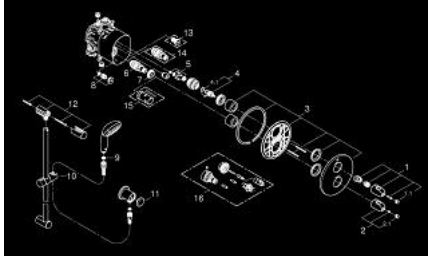

34 575 000 高特朗 1000 暗置式花洒配套

产品描述

- Colour: 镀铬
- 包含:
 - 高仪利必多 T 35 500 000
 - 完整安装用
 - (19 984 000)
 - 新天瀑花洒组合II, 600毫米 (27 598 000)
- 嵌墙式接头
- 推荐最低水压 1.0 Bar

34 575 000 高特朗 1000 暗置式花洒配套

备件, 二月 2014 – now

- 1: 关闭把手 (Spare part-nr. 47972000)
- 1.1: Cover cap (Spare part-nr. 4797400M)
- 2: 把手 (Spare part-nr. 47973000)
- 2.1: Cover cap (Spare part-nr. 4797400M)
- 3: 法兰盘 (Spare part-nr. 47809000)
- 4: 陶瓷阀芯 (Spare part-nr. 45346000)
- 4.1: O型圈 $\varnothing 18.2 \times \varnothing 1.7$ (Spare part-nr. 0392400M)
- 5: 转接器 (Spare part-nr. 12702000)
- 6: 恒温阀芯, 3/4" US (Spare part-nr. 47483000)
- 7: 碗盆龙头 (Spare part-nr. 47765000)
- 8: 防回流阀 (Spare part-nr. 47753000)
- 9: 滤网 (Spare part-nr. 0700200M)
- 10: 滑块 (Spare part-nr. 48099000)
- 11: Cover cap (Spare part-nr. 45364000)
- 12: 花洒杆托架 (Spare part-nr. 48098000)
- 13: Safety Combination (EN 1717) (Spare part-nr. 29007000)*
- 14: Thermostatic compact cartridge 3/4" (Spare part-nr. 47186000)*
- 15: 套筒扳手 (Spare part-nr. 19332000)*
- 16: 延长配件 (Spare part-nr. 47780000)*