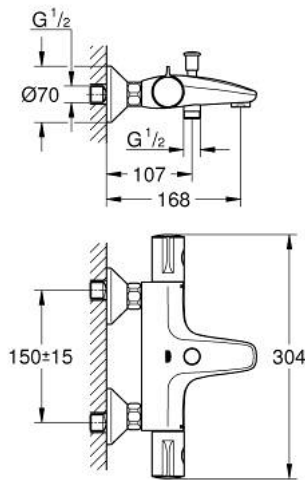

34 569 000 高特朗 800 THERMOSTATIC BATH MIXER 1/2", 160CC

产品描述

- Colour: 镀铬
- 墙面安装
- 高仪持久镀铬饰面
- 38摄氏度安全锁定钮，以防止儿童误将水温调高而烫伤
- pre-installed GROHE SafeStop Plus
- 高仪特时达 小型阀芯带蜡封热电偶
- 内置停止阀
- 自动分水：浴缸/淋浴
- 流量把手带经济钮
- 陶瓷阀芯 1/2"，180°
- 带下出水
- 起泡器
- 内置防回流阀
- 滤网
- 止逆阀
- S弯
- 金属装饰盖
- 高仪乐可节技术减少耗水量

34 569 000 高特朗 800 THERMOSTATIC BATH MIXER 1/2", 160CC

备件, 五月 2019 – now

- 1: 把手 (Spare part-nr. 47982000)
- 2: 碗盆龙头 (Spare part-nr. 47743000)
- 3: 恒温阀芯, 1/2" US (Spare part-nr. 47885000)
- 4: 关闭把手 (Spare part-nr. 47980000)
- 5: 陶瓷阀芯 (Spare part-nr. 45346000)
- 5.1: O型圈 Ø 18.2 x Ø 1.7 (Spare part-nr. 0392400M)
- 6: 防回流阀 (Spare part-nr. 47189000)
- 6.1: 滤网 (Spare part-nr. 0726400M)
- 6.2: 防回流阀 (Spare part-nr. 08565000)
- 6.3: O型圈 Ø 17 x Ø 2 (Spare part-nr. 0305500M)
- 7: S弯 (Spare part-nr. 12075000)
- 7.1: 紧固件 (Spare part-nr. 0138600M)
- 7.2: 法兰盘 (Spare part-nr. 0221000M)
- 8: 防回流阀 (Spare part-nr. 47886000)
- 9: 起泡器 (Spare part-nr. 13941000)
- 10: (Spare part-nr. 65648000)
- 11: 分水器 (Spare part-nr. 65655000)
- 12: 延长配件 3/4 (Spare part-nr. 0713000M)*
- 13: Special spanner (Spare part-nr. 19377000)*
- 14: 套筒扳手 (Spare part-nr. 19332000)*
- 15: GROHE TurboStat cartridge 1/2" (Spare part-nr. 47175000)*