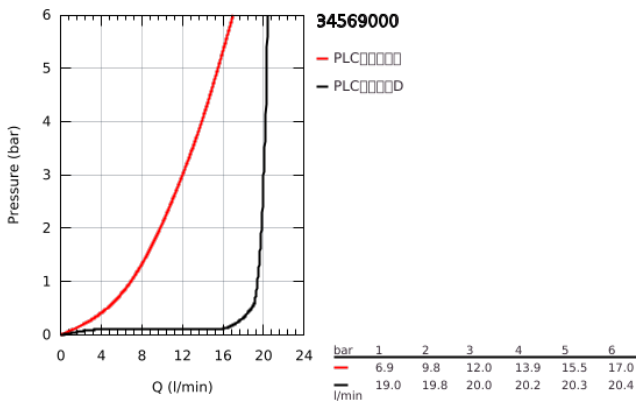

34 569 000 高特朗 800 THERMOSTATIC BATH MIXER 1/2", 160CC

产品描述

- Colour: 镀铬
- 墙面安装
- 高仪持久镀铬饰面
- 38摄氏度安全锁定钮，以防止儿童误将水温调高而烫伤
- pre-installed GROHE SafeStop Plus
- 高仪特时达 小型阀芯带蜡封热电偶
- 内置停止阀
- 自动分水：浴缸/淋浴
- 流量把手带经济钮
- 陶瓷阀芯 1/2"，180°
- 带下出水
- 起泡器
- 内置防回流阀
- 滤网
- 止逆阀
- S弯
- 金属装饰盖
- 高仪乐可节技术减少耗水量

34 569 000 高特朗 800 THERMOSTATIC BATH MIXER 1/2", 160CC

备件, 五月 2019 – now

- 1: 把手 (Spare part-nr. 47982000)
- 2: 碗盆龙头 (Spare part-nr. 47743000)
- 3: 恒温阀芯, 1/2" US (Spare part-nr. 47885000)
- 4: 关闭把手 (Spare part-nr. 47980000)
- 5: 陶瓷阀芯 (Spare part-nr. 45346000)
- 5.1: O型圈 Ø 18.2 x Ø 1.7 (Spare part-nr. 0392400M)
- 6: 防回流阀 (Spare part-nr. 47189000)
- 6.1: 滤网 (Spare part-nr. 0726400M)
- 6.2: 防回流阀 (Spare part-nr. 08565000)
- 6.3: O型圈 Ø 17 x Ø 2 (Spare part-nr. 0305500M)
- 7: S弯 (Spare part-nr. 12075000)
- 7.1: 紧固件 (Spare part-nr. 0138600M)
- 7.2: 法兰盘 (Spare part-nr. 0221000M)
- 8: 防回流阀 (Spare part-nr. 47886000)
- 9: 起泡器 (Spare part-nr. 13941000)
- 10: (Spare part-nr. 65648000)
- 11: 分水器 (Spare part-nr. 65655000)
- 12: 延长配件 3/4 (Spare part-nr. 0713000M)*
- 13: Special spanner (Spare part-nr. 19377000)*
- 14: 套筒扳手 (Spare part-nr. 19332000)*
- 15: GROHE TurboStat cartridge 1/2" (Spare part-nr. 47175000)*