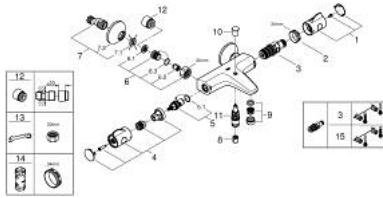

34 569 000 高特朗 800 THERMOSTATIC BATH MIXER 1/2", 160CC

产品描述

- Colour: 镀铬
- 墙面安装
- 高仪持久镀铬饰面
- 38摄氏度安全锁定钮，以防止儿童误将水温调高而烫伤
- pre-installed GROHE SafeStop Plus
- 高仪特时达 小型阀芯带蜡封热电偶
- 内置停止阀
- 自动分水：浴缸/淋浴
- 流量把手带经济钮
- 陶瓷阀芯 1/2"，180°
- 带下出水
- 起泡器
- 内置防回流阀
- 滤网
- 止逆阀
- S弯
- 金属装饰盖
- 高仪乐可节技术减少耗水量

34 569 000 高特朗 800 THERMOSTATIC BATH MIXER 1/2", 160CC

备件, 五月 2019 – now

- 1: 把手 (Spare part-nr. 47982000)
- 2: 碗盆龙头 (Spare part-nr. 47743000)
- 3: 恒温阀芯, 1/2" US (Spare part-nr. 47885000)
- 4: 关闭把手 (Spare part-nr. 47980000)
- 5: 陶瓷阀芯 (Spare part-nr. 45346000)
- 5.1: O型圈 Ø 18.2 x Ø 1.7 (Spare part-nr. 0392400M)
- 6: 防回流阀 (Spare part-nr. 47189000)
- 6.1: 滤网 (Spare part-nr. 0726400M)
- 6.2: 防回流阀 (Spare part-nr. 08565000)
- 6.3: O型圈 Ø 17 x Ø 2 (Spare part-nr. 0305500M)
- 7: S弯 (Spare part-nr. 12075000)
- 7.1: 紧固件 (Spare part-nr. 0138600M)
- 7.2: 法兰盘 (Spare part-nr. 0221000M)
- 8: 防回流阀 (Spare part-nr. 47886000)
- 9: 起泡器 (Spare part-nr. 13941000)
- 10: (Spare part-nr. 65648000)
- 11: 分水器 (Spare part-nr. 65655000)
- 12: 延长配件 3/4 (Spare part-nr. 0713000M)*
- 13: Special spanner (Spare part-nr. 19377000)*
- 14: 套筒扳手 (Spare part-nr. 19332000)*
- 15: GROHE TurboStat cartridge 1/2" (Spare part-nr. 47175000)*