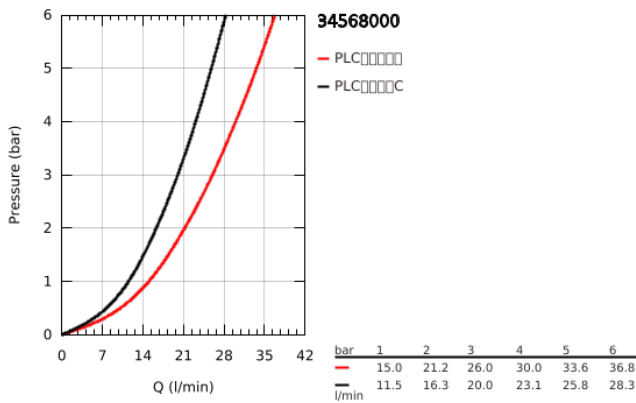

### 产品描述

- Colour: 镀铬
- 墙面安装
- 高仪持久镀铬饰面
- 38摄氏度安全锁定钮，以防止儿童误将水温调高而烫伤
- 高仪安全锁定钮Plus含43°; C附加温度限制器
- 恒温热敏阀芯，能瞬间达到设定的淋浴温度并保持水温恒定
- 内置停止阀
- 自动分水：浴缸/淋浴
- volume handle with FlowControl Button (button with individually adjustable stop)
- 陶瓷阀芯 1/2", 180°
- 带下出水
- 起泡器
- 内置防回流阀
- 滤网
- 止逆阀
- 无接头