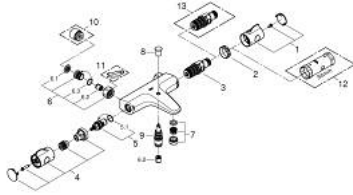

### 产品描述

- Colour: 镀铬
- 墙面安装
- 高仪持久镀铬饰面
- 38摄氏度安全锁定钮，以防止儿童误将水温调高而烫伤
- 高仪安全锁定钮Plus含43°; C附加温度限制器
- 恒温热敏阀芯，能瞬间达到设定的淋浴温度并保持水温恒定
- 内置停止阀
- 自动分水：浴缸/淋浴
- volume handle with FlowControl Button (button with individually adjustable stop)
- 陶瓷阀芯 1/2", 180°
- 带下出水
- 起泡器
- 内置防回流阀
- 滤网
- 止逆阀
- 无接头

## 34 568 000 高特朗 800 恒温浴缸混合龙头

备件, 二月 2014 – now

- 1: 把手 (Spare part-nr. 47981000)
- 2: 碗盆龙头 (Spare part-nr. 47743000)
- 3: 恒温阀芯, 1/2" US (Spare part-nr. 47439000)
- 4: 关闭把手 (Spare part-nr. 47980000)
- 5: 陶瓷阀芯 (Spare part-nr. 45346000)
- 5.1: O型圈  $\varnothing 18.2 \times \varnothing 1.7$  (Spare part-nr. 0392400M)
- 6: 防回流阀 (Spare part-nr. 47189000)
- 6.1: 滤网 (Spare part-nr. 0726400M)
- 6.2: 防回流阀 (Spare part-nr. 08565000)
- 6.3: O型圈  $\varnothing 17 \times \varnothing 2$  (Spare part-nr. 0305500M)
- 7: 起泡器 (Spare part-nr. 13952000)
- 8: (Spare part-nr. 65648000)
- 9: 分水器 (Spare part-nr. 65655000)
- 10: 延长配件 3/4 (Spare part-nr. 0713000M)\*
- 11: Special spanner (Spare part-nr. 19377000)\*
- 12: 套筒扳手 (Spare part-nr. 19332000)\*
- 13: Thermostatic compact cartridge 1/2" (Spare part-nr. 47175000)\*