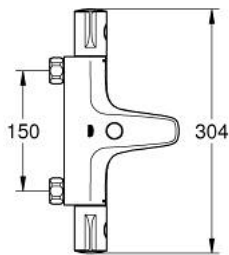

### 产品描述

- Colour: 镀铬
- 墙面安装
- 高仪持久镀铬饰面
- 38摄氏度安全锁定钮，以防止儿童误将水温调高而烫伤
- 高仪安全锁定钮Plus含43°; C附加温度限制器
- 恒温热敏阀芯，能瞬间达到设定的淋浴温度并保持水温恒定
- 内置停止阀
- 自动分水：浴缸/淋浴
- volume handle with FlowControl Button (button with individually adjustable stop)
- 陶瓷阀芯 1/2", 180°
- 带下出水
- 起泡器
- 内置防回流阀
- 滤网
- 止逆阀
- 无接头

## 34 568 000 高特朗 800 恒温浴缸混合龙头

备件, 二月 2014 – now

- 1: 把手 (Spare part-nr. 47981000)
- 2: 碗盆龙头 (Spare part-nr. 47743000)
- 3: 恒温阀芯, 1/2" US (Spare part-nr. 47439000)
- 4: 关闭把手 (Spare part-nr. 47980000)
- 5: 陶瓷阀芯 (Spare part-nr. 45346000)
- 5.1: O型圈  $\varnothing 18.2 \times \varnothing 1.7$  (Spare part-nr. 0392400M)
- 6: 防回流阀 (Spare part-nr. 47189000)
- 6.1: 滤网 (Spare part-nr. 0726400M)
- 6.2: 防回流阀 (Spare part-nr. 08565000)
- 6.3: O型圈  $\varnothing 17 \times \varnothing 2$  (Spare part-nr. 0305500M)
- 7: 起泡器 (Spare part-nr. 13952000)
- 8: (Spare part-nr. 65648000)
- 9: 分水器 (Spare part-nr. 65655000)
- 10: 延长配件 3/4 (Spare part-nr. 0713000M)\*
- 11: Special spanner (Spare part-nr. 19377000)\*
- 12: 套筒扳手 (Spare part-nr. 19332000)\*
- 13: Thermostatic compact cartridge 1/2" (Spare part-nr. 47175000)\*