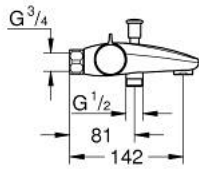

### 产品描述

- Colour: 镀铬
- 墙面安装
- 高仪持久镀铬饰面
- 38摄氏度安全锁定钮，以防止儿童误将水温调高而烫伤
- 高仪安全锁定钮Plus含43°; C附加温度限制器
- 恒温热敏阀芯，能瞬间达到设定的淋浴温度并保持水温恒定
- 内置停止阀
- 自动分水：浴缸/淋浴
- volume handle with FlowControl Button (button with individually adjustable stop)
- 陶瓷阀芯 1/2", 180°
- 带下出水
- 起泡器
- 内置防回流阀
- 滤网
- 止逆阀
- 无接头