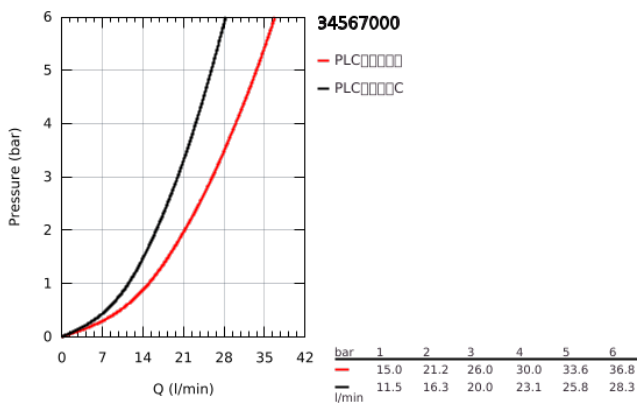

34 567 000 高特朗 800 恒温浴缸混合龙头

产品描述

- Colour: 镀铬
- 墙面安装
- 高仪持久镀铬饰面
- 38摄氏度安全锁定钮，以防止儿童误将水温调高而烫伤
- 高仪安全锁定钮Plus 含43° C附加温度限制器
- 恒温热敏阀芯，能瞬间达到设定的淋浴温度并保持水温恒定
- 内置停止阀
- 自动分水：浴缸/淋浴
- 流量把手带经济钮
- 陶瓷阀芯 1/2"，180°
- 带下出水
- 起泡器
- 内置防回流阀
- 滤网
- 止逆阀
- S弯
- 金属装饰盖
- 高仪乐可节技术减少耗水量