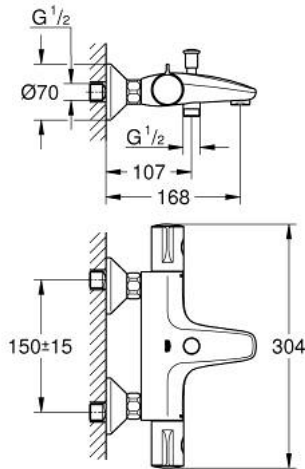

34 567 000 高特朗 800 恒温浴缸混合龙头

产品描述

- Colour: 镀铬
- 墙面安装
- 高仪持久镀铬饰面
- 38摄氏度安全锁定钮，以防止儿童误将水温调高而烫伤
- 高仪安全锁定钮Plus 含43°C附加温度限制器
- 恒温热敏阀芯，能瞬间达到设定的淋浴温度并保持水温恒定
- 内置停止阀
- 自动分水：浴缸/淋浴
- volume handle with FlowControl Button (button with individually adjustable stop)
- 陶瓷阀芯 1/2", 180°
- 带下出水
- 起泡器
- 内置防回流阀
- 滤网
- 止逆阀
- S弯
- 金属装饰盖

34 567 000 高特朗 800 恒温浴缸混合龙头

备件, 二月 2014 – now

- 1: 把手 (Spare part-nr. 47981000)
- 2: 碗盆龙头 (Spare part-nr. 47743000)
- 3: 恒温阀芯, 1/2" US (Spare part-nr. 47439000)
- 4: 关闭把手 (Spare part-nr. 47980000)
- 5: 陶瓷阀芯 (Spare part-nr. 45346000)
- 5.1: O型圈 $\varnothing 18.2 \times \varnothing 1.7$ (Spare part-nr. 0392400M)
- 6: 防回流阀 (Spare part-nr. 47189000)
- 6.1: 滤网 (Spare part-nr. 0726400M)
- 6.2: 防回流阀 (Spare part-nr. 08565000)
- 6.3: O型圈 $\varnothing 17 \times \varnothing 2$ (Spare part-nr. 0305500M)
- 7: S弯 (Spare part-nr. 12075000)
- 7.1: 紧固件 (Spare part-nr. 0138600M)
- 7.2: 法兰盘 (Spare part-nr. 0221000M)
- 8: 起泡器 (Spare part-nr. 13952000)
- 9: (Spare part-nr. 65648000)
- 10: 分水器 (Spare part-nr. 65655000)
- 11: 防回流阀 (Spare part-nr. 08565000)
- 12: 延长配件 3/4 (Spare part-nr. 0713000M)*
- 13: Special spanner (Spare part-nr. 19377000)*
- 14: 套筒扳手 (Spare part-nr. 19332000)*
- 15: Thermostatic compact cartridge 1/2" (Spare part-nr. 47175000)*