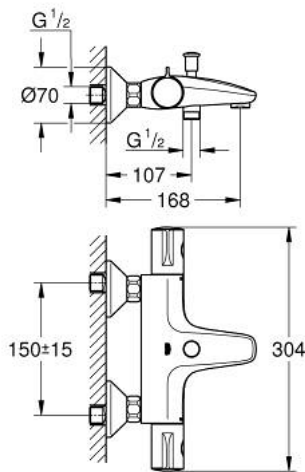

34 567 000 高特朗 800 恒温浴缸混合龙头

产品描述

- Colour: 镀铬
- 墙面安装
- 高仪持久镀铬饰面
- 38摄氏度安全锁定钮，以防止儿童误将水温调高而烫伤
- 高仪安全锁定钮Plus 含43° C附加温度限制器
- 恒温热敏阀芯，能瞬间达到设定的淋浴温度并保持水温恒定
- 内置停止阀
- 自动分水：浴缸/淋浴
- 流量把手带经济钮
- 陶瓷阀芯 1/2"，180°
- 带下出水
- 起泡器
- 内置防回流阀
- 滤网
- 止逆阀
- S弯
- 金属装饰盖
- 高仪乐可节技术减少耗水量

34 567 000 高特朗 800 恒温浴缸混合龙头

备件, 二月 2014 – now

- 1: 把手 (Spare part-nr. 47981000)
- 2: 碗盆龙头 (Spare part-nr. 47743000)
- 3: 恒温阀芯, 1/2" US (Spare part-nr. 47439000)
- 4: 关闭把手 (Spare part-nr. 47980000)
- 5: 陶瓷阀芯 (Spare part-nr. 45346000)
- 5.1: O型圈 $\varnothing 18.2 \times \varnothing 1.7$ (Spare part-nr. 0392400M)
- 6: 防回流阀 (Spare part-nr. 47189000)
- 6.1: 滤网 (Spare part-nr. 0726400M)
- 6.2: 防回流阀 (Spare part-nr. 08565000)
- 6.3: O型圈 $\varnothing 17 \times \varnothing 2$ (Spare part-nr. 0305500M)
- 7: S弯 (Spare part-nr. 12075000)
- 7.1: 紧固件 (Spare part-nr. 0138600M)
- 7.2: 法兰盘 (Spare part-nr. 0221000M)
- 8: 起泡器 (Spare part-nr. 13952000)
- 9: 碗盆龙头 (Spare part-nr. 65648000)
- 10: 分水器 (Spare part-nr. 65655000)
- 11: 防回流阀 (Spare part-nr. 08565000)
- 12: 延长配件 3/4 (Spare part-nr. 0713000M)*
- 13: Special spanner (Spare part-nr. 19377000)*
- 14: 套筒扳手 (Spare part-nr. 19332000)*
- 15: Thermostatic compact cartridge 1/2" (Spare part-nr. 47175000)*