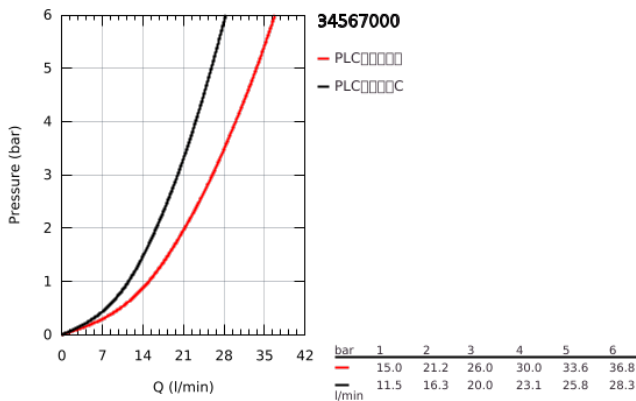

34 567 000 高特朗 800 恒温浴缸混合龙头

产品描述

- Colour: 镀铬
- 墙面安装
- 高仪持久镀铬饰面
- 38摄氏度安全锁定钮，以防止儿童误将水温调高而烫伤
- 高仪安全锁定钮Plus 含43°C附加温度限制器
- 恒温热敏阀芯，能瞬间达到设定的淋浴温度并保持水温恒定
- 内置停止阀
- 自动分水：浴缸/淋浴
- volume handle with FlowControl Button (button with individually adjustable stop)
- 陶瓷阀芯 1/2", 180°
- 带下出水
- 起泡器
- 内置防回流阀
- 滤网
- 止逆阀
- S弯
- 金属装饰盖