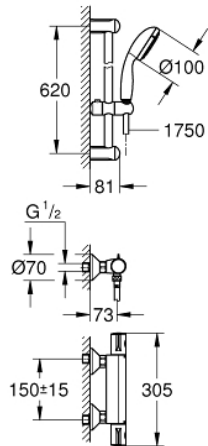

34 565 001 高特朗 800 1/2"恒温龙头龙头带花洒组合

产品描述

- Colour: 镀铬
- 包含:
- 高特朗800恒温淋浴龙头1/2"
- (34 558 000)
- 新天瀑花洒杆组合II, 600毫米 (27 598)

34 565 001 高特朗 800 1/2"恒温龙头龙头带花洒组合

备件, 四月 2017 – now

- 1: 把手 (Spare part-nr. 47981000)
- 2: 碗盆龙头 (Spare part-nr. 47743000)
- 3: 恒温阀芯, 1/2" US (Spare part-nr. 47439000)
- 4: 关闭把手 (Spare part-nr. 47980000)
- 5: 陶瓷阀芯 (Spare part-nr. 45346000)
- 5.1: O型圈 $\varnothing 18.2 \times \varnothing 1.7$ (Spare part-nr. 0392400M)
- 6: 防回流阀 (Spare part-nr. 08565000)
- 7: 防回流阀 (Spare part-nr. 47189000)
- 7.1: 滤网 (Spare part-nr. 0726400M)
- 7.2: 防回流阀 (Spare part-nr. 08565000)
- 7.3: O型圈 $\varnothing 17 \times \varnothing 2$ (Spare part-nr. 0305500M)
- 8: S弯 (Spare part-nr. 12075000)
- 8.1: 紧固件 (Spare part-nr. 0138600M)
- 8.2: 法兰盘 (Spare part-nr. 0221000M)
- 9: 滑块 (Spare part-nr. 48099000)
- 10: 花洒杆托架 (Spare part-nr. 48098000)
- 11: 滤网 (Spare part-nr. 0700200M)
- 12: 延长配件 3/4 (Spare part-nr. 0713000M)*
- 13: Special spanner (Spare part-nr. 19377000)*
- 14: 套筒扳手 (Spare part-nr. 19332000)*
- 15: GROHE TurboStat cartridge 1/2" (Spare part-nr. 47175000)*