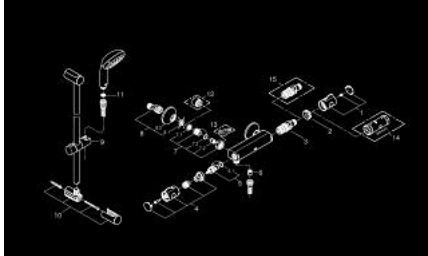

34 565 001 高特朗 800 1/2"恒温龙头龙头带花洒组合

产品描述

- Colour: 镀铬
- 包含:
- 高特朗800恒温淋浴龙头1/2"
- (34 558 000)
- 新天瀑花洒杆组合II, 600毫米 (27 598)

34 565 001 高特朗 800 1/2"恒温龙头龙头带花洒组合

备件, 四月 2017 – now

- 1: 把手 (Spare part-nr. 47981000)
- 2: 碗盆龙头 (Spare part-nr. 47743000)
- 3: 恒温阀芯, 1/2" US (Spare part-nr. 47439000)
- 4: 关闭把手 (Spare part-nr. 47980000)
- 5: 陶瓷阀芯 (Spare part-nr. 45346000)
- 5.1: O型圈 $\varnothing 18.2 \times \varnothing 1.7$ (Spare part-nr. 0392400M)
- 6: 防回流阀 (Spare part-nr. 08565000)
- 7: 防回流阀 (Spare part-nr. 47189000)
- 7.1: 滤网 (Spare part-nr. 0726400M)
- 7.2: 防回流阀 (Spare part-nr. 08565000)
- 7.3: O型圈 $\varnothing 17 \times \varnothing 2$ (Spare part-nr. 0305500M)
- 8: S弯 (Spare part-nr. 12075000)
- 8.1: 紧固件 (Spare part-nr. 0138600M)
- 8.2: 法兰盘 (Spare part-nr. 0221000M)
- 9: 滑块 (Spare part-nr. 48099000)
- 10: 花洒杆托架 (Spare part-nr. 48098000)
- 11: 滤网 (Spare part-nr. 0700200M)
- 12: 延长配件 3/4 (Spare part-nr. 0713000M)*
- 13: Special spanner (Spare part-nr. 19377000)*
- 14: 套筒扳手 (Spare part-nr. 19332000)*
- 15: GROHE TurboStat cartridge 1/2" (Spare part-nr. 47175000)*