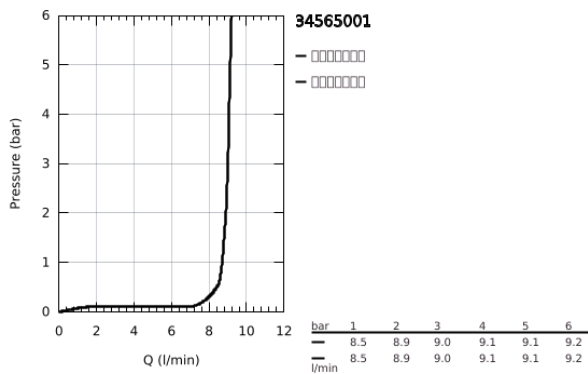

34 565 001 高特朗 800 1/2"恒温龙头龙头带花洒组合

产品描述

- Colour: 镀铬
- 包含:
- 高特朗800恒温淋浴龙头1/2"
- (34 558 000)
- 新天瀑花洒杆组合II, 600毫米 (27 598)

34 565 001 高特朗 800 1/2"恒温龙头龙头带花洒组合

备件, 四月 2017 – now

- 1: 把手 (Spare part-nr. 47981000)
- 2: 碗盆龙头 (Spare part-nr. 47743000)
- 3: 恒温阀芯, 1/2" US (Spare part-nr. 47439000)
- 4: 关闭把手 (Spare part-nr. 47980000)
- 5: 陶瓷阀芯 (Spare part-nr. 45346000)
- 5.1: O型圈 $\varnothing 18.2 \times \varnothing 1.7$ (Spare part-nr. 0392400M)
- 6: 防回流阀 (Spare part-nr. 08565000)
- 7: 防回流阀 (Spare part-nr. 47189000)
- 7.1: 滤网 (Spare part-nr. 0726400M)
- 7.2: 防回流阀 (Spare part-nr. 08565000)
- 7.3: O型圈 $\varnothing 17 \times \varnothing 2$ (Spare part-nr. 0305500M)
- 8: S弯 (Spare part-nr. 12075000)
- 8.1: 紧固件 (Spare part-nr. 0138600M)
- 8.2: 法兰盘 (Spare part-nr. 0221000M)
- 9: 滑块 (Spare part-nr. 48099000)
- 10: 花洒杆托架 (Spare part-nr. 48098000)
- 11: 滤网 (Spare part-nr. 0700200M)
- 12: 延长配件 3/4 (Spare part-nr. 0713000M)*
- 13: Special spanner (Spare part-nr. 19377000)*
- 14: 套筒扳手 (Spare part-nr. 19332000)*
- 15: GROHE TurboStat cartridge 1/2" (Spare part-nr. 47175000)*