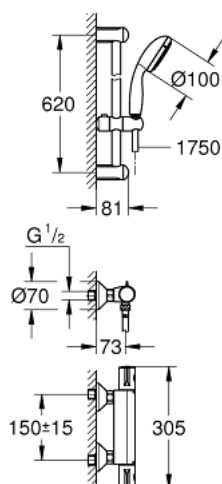

### 产品描述

- Colour: 镀铬
- 包含:
- 高特朗800恒温淋浴龙头1/2"
- (34 558 000)
- 新天瀑花洒组合II, 600毫米 (27 598 000)

## 34 565 000 高特朗 800 1/2"恒温龙头龙头带花洒组合

备件, 二月 2014 – now

- 1: 把手 (Spare part-nr. 47981000)
- 2: 碗盆龙头 (Spare part-nr. 47743000)
- 3: 恒温阀芯, 1/2" US (Spare part-nr. 47439000)
- 4: 关闭把手 (Spare part-nr. 47980000)
- 5: 陶瓷阀芯 (Spare part-nr. 45346000)
- 5.1: O型圈  $\varnothing 18.2 \times \varnothing 1.7$  (Spare part-nr. 0392400M)
- 6: 防回流阀 (Spare part-nr. 08565000)
- 7: 防回流阀 (Spare part-nr. 47189000)
- 7.1: 滤网 (Spare part-nr. 0726400M)
- 7.2: 防回流阀 (Spare part-nr. 08565000)
- 7.3: O型圈  $\varnothing 17 \times \varnothing 2$  (Spare part-nr. 0305500M)
- 8: S弯 (Spare part-nr. 12075000)
- 8.1: 紧固件 (Spare part-nr. 0138600M)
- 8.2: 法兰盘 (Spare part-nr. 0221000M)
- 9: 滑块 (Spare part-nr. 48099000)
- 10: 花洒杆托架 (Spare part-nr. 48098000)
- 11: 滤网 (Spare part-nr. 0700200M)
- 12: 延长配件 3/4 (Spare part-nr. 0713000M)\*
- 13: Special spanner (Spare part-nr. 19377000)\*
- 14: 套筒扳手 (Spare part-nr. 19332000)\*
- 15: Thermostatic compact cartridge 1/2" (Spare part-nr. 47175000)\*