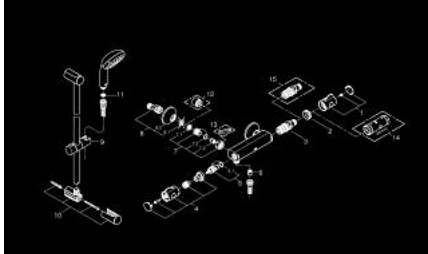

## 34 565 000 高特朗 800 1/2"恒温龙头龙头带花洒组合

### 产品描述

- Colour: 镀铬
- 包含:
- 高特朗800恒温淋浴龙头1/2"
- (34 558 000)
- 新天瀑花洒组合II, 600毫米 (27 598 000)

## 34 565 000 高特朗 800 1/2"恒温龙头龙头带花洒组合

备件, 二月 2014 – now

- 1: 把手 (Spare part-nr. 47981000)
- 2: 碗盆龙头 (Spare part-nr. 47743000)
- 3: 恒温阀芯, 1/2" US (Spare part-nr. 47439000)
- 4: 关闭把手 (Spare part-nr. 47980000)
- 5: 陶瓷阀芯 (Spare part-nr. 45346000)
- 5.1: O型圈  $\varnothing 18.2 \times \varnothing 1.7$  (Spare part-nr. 0392400M)
- 6: 防回流阀 (Spare part-nr. 08565000)
- 7: 防回流阀 (Spare part-nr. 47189000)
- 7.1: 滤网 (Spare part-nr. 0726400M)
- 7.2: 防回流阀 (Spare part-nr. 08565000)
- 7.3: O型圈  $\varnothing 17 \times \varnothing 2$  (Spare part-nr. 0305500M)
- 8: S弯 (Spare part-nr. 12075000)
- 8.1: 紧固件 (Spare part-nr. 0138600M)
- 8.2: 法兰盘 (Spare part-nr. 0221000M)
- 9: 滑块 (Spare part-nr. 48099000)
- 10: 花洒杆托架 (Spare part-nr. 48098000)
- 11: 滤网 (Spare part-nr. 0700200M)
- 12: 延长配件 3/4 (Spare part-nr. 0713000M)\*
- 13: Special spanner (Spare part-nr. 19377000)\*
- 14: 套筒扳手 (Spare part-nr. 19332000)\*
- 15: Thermostatic compact cartridge 1/2" (Spare part-nr. 47175000)\*