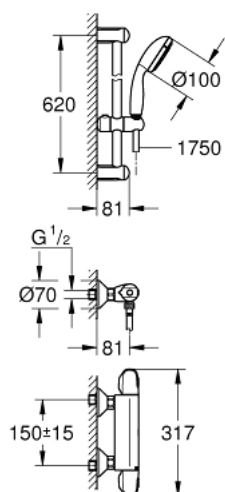

34 557 000 高特朗 1000 1/2"恒温龙头龙头带花洒组合

产品描述

- Colour: 镀铬
- 包含:
- 高特朗1000 新恒温淋浴龙头 1/2"
- (34 438 003)
- 新天瀑花洒组合II, 600毫米 (27 598 000)

34 557 000 高特朗 1000 1/2"恒温龙头龙头带花洒组合

备件, 二月 2014 – now

- 1: 关闭把手 (Spare part-nr. 47972000)
- 1.1: Cover cap (Spare part-nr. 4797400M)
- 2: 陶瓷阀芯 (Spare part-nr. 45346000)
- 2.1: O型圈 Ø 18.2 x Ø 1.7 (Spare part-nr. 0392400M)
- 3: 把手 (Spare part-nr. 47978000)
- 3.1: Cover cap (Spare part-nr. 4797400M)
- 4: 碗盆龙头 (Spare part-nr. 47743000)
- 5: 恒温阀芯, 1/2" US (Spare part-nr. 47885000)
- 6: 适配件 (Spare part-nr. 47975000)
- 7: 防回流阀 (Spare part-nr. 47189000)
- 7.1: 滤网 (Spare part-nr. 0726400M)
- 7.2: 防回流阀 (Spare part-nr. 08565000)
- 7.3: O型圈 17 x Ø 2 (Spare part-nr. 0305500M)
- 8: S弯 (Spare part-nr. 12075000)
- 8.1: 紧固件 (Spare part-nr. 0138600M)
- 8.2: 法兰盘 (Spare part-nr. 0221000M)
- 9: 防回流阀 (Spare part-nr. 47886000)
- 10: 滑块 (Spare part-nr. 48099000)
- 11: 花洒杆托架 (Spare part-nr. 48098000)
- 12: 滤网 (Spare part-nr. 0700200M)
- 13: 延长配件 3/4 (Spare part-nr. 0713000M)*
- 14: 套筒扳手 (Spare part-nr. 19332000)*
- 15: Special spanner (Spare part-nr. 19377000)*