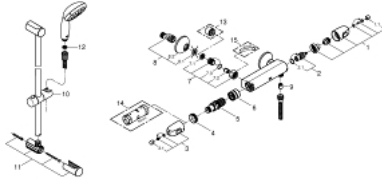

34 557 000 高特朗 1000 1/2"恒温龙头龙头带花洒组合

产品描述

- Colour: 镀铬
- 包含:
- 高特朗1000 新恒温淋浴龙头 1/2"
- (34 438 003)
- 新天瀑花洒组合II, 600毫米 (27 598 000)

34 557 000 高特朗 1000 1/2"恒温龙头龙头带花洒组合

备件, 二月 2014 – now

- 1: 关闭把手 (Spare part-nr. 47972000)
- 1.1: Cover cap (Spare part-nr. 4797400M)
- 2: 陶瓷阀芯 (Spare part-nr. 45346000)
- 2.1: O型圈 Ø 18.2 x Ø 1.7 (Spare part-nr. 0392400M)
- 3: 把手 (Spare part-nr. 47978000)
- 3.1: Cover cap (Spare part-nr. 4797400M)
- 4: 碗盆龙头 (Spare part-nr. 47743000)
- 5: 恒温阀芯, 1/2" US (Spare part-nr. 47885000)
- 6: 适配件 (Spare part-nr. 47975000)
- 7: 防回流阀 (Spare part-nr. 47189000)
- 7.1: 滤网 (Spare part-nr. 0726400M)
- 7.2: 防回流阀 (Spare part-nr. 08565000)
- 7.3: O型圈 17 x Ø 2 (Spare part-nr. 0305500M)
- 8: S弯 (Spare part-nr. 12075000)
- 8.1: 紧固件 (Spare part-nr. 0138600M)
- 8.2: 法兰盘 (Spare part-nr. 0221000M)
- 9: 防回流阀 (Spare part-nr. 47886000)
- 10: 滑块 (Spare part-nr. 48099000)
- 11: 花洒杆托架 (Spare part-nr. 48098000)
- 12: 滤网 (Spare part-nr. 0700200M)
- 13: 延长配件 3/4 (Spare part-nr. 0713000M)*
- 14: 套筒扳手 (Spare part-nr. 19332000)*
- 15: Special spanner (Spare part-nr. 19377000)*