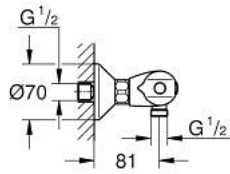

34 550 000 高特朗 1000 恒温淋浴龙头

产品描述

- Colour: 镀铬
- 墙面安装
- 高仪冷触 安全外壳
- 高仪持久镀铬饰面
- 高仪金属握把 人体工学形状金属把手
- 38摄氏度安全锁定钮，以防止儿童误将水温调高而烫伤
- 高仪安全锁定钮Plus含43°C附加温度限制器
- 恒温热敏阀芯，能瞬间达到设定的淋浴温度并保持水温恒定
- 内置停止阀
- 流量把手带经济钮
- 陶瓷阀芯 1/2", 180°
- 带下出水
- 内置防回流阀
- 滤网
- 止逆阀
- 高仪快可适 S弯
- 金属装饰盖
- 高仪乐可节技术减少耗水量

34 550 000 高特朗 1000 恒温淋浴龙头

备件, 二月 2014 – now

- 1: 关闭把手 (Spare part-nr. 47972000)
 - 1.1: Cover cap (Spare part-nr. 4797400M)
 - 2: 陶瓷阀芯 (Spare part-nr. 45346000)
 - 2.1: O型圈 Ø 18.2 x Ø 1.7 (Spare part-nr. 0392400M)
 - 3: 把手 (Spare part-nr. 47973000)
 - 3.1: Cover cap (Spare part-nr. 4797400M)
 - 4: 碗盆龙头 (Spare part-nr. 47743000)
 - 5: 恒温阀芯, 1/2" US (Spare part-nr. 47439000)
 - 6: 适配件 (Spare part-nr. 47975000)
 - 7: 防回流阀 (Spare part-nr. 47979000)
 - 7.1: 防回流阀 (Spare part-nr. 0654400M)
 - 7.2: 配件套组 (Spare part-nr. 48003000)
 - 8: S弯 (Spare part-nr. 12075000)
 - 8.1: 紧固件 (Spare part-nr. 0138600M)
 - 8.2: 法兰盘 (Spare part-nr. 0221000M)
 - 9: 防回流阀 (Spare part-nr. 08565000)
 - 10: 延长配件 3/4 (Spare part-nr. 0713000M)*
 - 11: Special spanner (Spare part-nr. 19377000)*
 - 12: 套筒扳手 (Spare part-nr. 19332000)*
 - 13: Thermostatic compact cartridge 1/2" (Spare part-nr. 47175000)*
- * Optional accessories