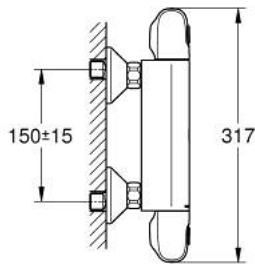

34 550 000 高特朗 1000 恒温淋浴龙头

产品描述

- Colour: 镀铬
- 墙面安装
- 高仪冷触 安全外壳
- 高仪持久镀铬饰面
- 高仪金属握把 人体工学形状金属把手
- 38摄氏度安全锁定钮，以防止儿童误将水温调高而烫伤
- 高仪安全锁定钮Plus含43°; C附加温度限制器
- 恒温热敏阀芯，能瞬间达到设定的淋浴温度并保持水温恒定
- 内置停止阀
- volume handle with FlowControl Button (button with individually adjustable stop)
- 陶瓷阀芯 1/2", 180°
- 带下出水
- 内置防回流阀
- 滤网
- 止逆阀
- 高仪快可适 S弯
- 金属装饰盖

34 550 000 高特朗 1000 恒温淋浴龙头

备件, 二月 2014 – now

- 1: 关闭把手 (Spare part-nr. 47972000)
 - 1.1: Cover cap (Spare part-nr. 4797400M)
 - 2: 陶瓷阀芯 (Spare part-nr. 45346000)
 - 2.1: O型圈 Ø 18.2 x Ø 1.7 (Spare part-nr. 0392400M)
 - 3: 把手 (Spare part-nr. 47973000)
 - 3.1: Cover cap (Spare part-nr. 4797400M)
 - 4: 碗盆龙头 (Spare part-nr. 47743000)
 - 5: 恒温阀芯, 1/2" US (Spare part-nr. 47439000)
 - 6: 适配件 (Spare part-nr. 47975000)
 - 7: 防回流阀 (Spare part-nr. 47979000)
 - 7.1: 防回流阀 (Spare part-nr. 0654400M)
 - 7.2: 配件套组 (Spare part-nr. 48003000)
 - 8: S弯 (Spare part-nr. 12075000)
 - 8.1: 紧固件 (Spare part-nr. 0138600M)
 - 8.2: 法兰盘 (Spare part-nr. 0221000M)
 - 9: 防回流阀 (Spare part-nr. 08565000)
 - 10: 延长配件 3/4 (Spare part-nr. 0713000M)*
 - 11: Special spanner (Spare part-nr. 19377000)*
 - 12: 套筒扳手 (Spare part-nr. 19332000)*
 - 13: Thermostatic compact cartridge 1/2" (Spare part-nr. 47175000)*
- * Optional accessories