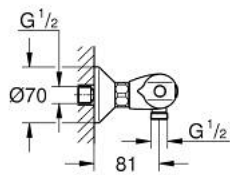

34 550 000 高特朗 1000 恒温淋浴龙头

产品描述

- Colour: 镀铬
- 墙面安装
- 高仪冷触 安全外壳
- 高仪持久镀铬饰面
- 高仪金属握把 人体工学形状金属把手
- 38摄氏度安全锁定钮，以防止儿童误将水温调高而烫伤
- 高仪安全锁定钮Plus含43°; C附加温度限制器
- 恒温热敏阀芯，能瞬间达到设定的淋浴温度并保持水温恒定
- 内置停止阀
- volume handle with FlowControl Button (button with individually adjustable stop)
- 陶瓷阀芯 1/2", 180°
- 带下出水
- 内置防回流阀
- 滤网
- 止逆阀
- 高仪快可适 S弯
- 金属装饰盖

34 550 000 高特朗 1000 恒温淋浴龙头

备件, 二月 2014 – now

- 1: 关闭把手 (Spare part-nr. 47972000)
 - 1.1: Cover cap (Spare part-nr. 4797400M)
 - 2: 陶瓷阀芯 (Spare part-nr. 45346000)
 - 2.1: O型圈 Ø 18.2 x Ø 1.7 (Spare part-nr. 0392400M)
 - 3: 把手 (Spare part-nr. 47973000)
 - 3.1: Cover cap (Spare part-nr. 4797400M)
 - 4: 碗盆龙头 (Spare part-nr. 47743000)
 - 5: 恒温阀芯, 1/2" US (Spare part-nr. 47439000)
 - 6: 适配件 (Spare part-nr. 47975000)
 - 7: 防回流阀 (Spare part-nr. 47979000)
 - 7.1: 防回流阀 (Spare part-nr. 0654400M)
 - 7.2: 配件套组 (Spare part-nr. 48003000)
 - 8: S弯 (Spare part-nr. 12075000)
 - 8.1: 紧固件 (Spare part-nr. 0138600M)
 - 8.2: 法兰盘 (Spare part-nr. 0221000M)
 - 9: 防回流阀 (Spare part-nr. 08565000)
 - 10: 延长配件 3/4 (Spare part-nr. 0713000M)*
 - 11: Special spanner (Spare part-nr. 19377000)*
 - 12: 套筒扳手 (Spare part-nr. 19332000)*
 - 13: Thermostatic compact cartridge 1/2" (Spare part-nr. 47175000)*
- * Optional accessories