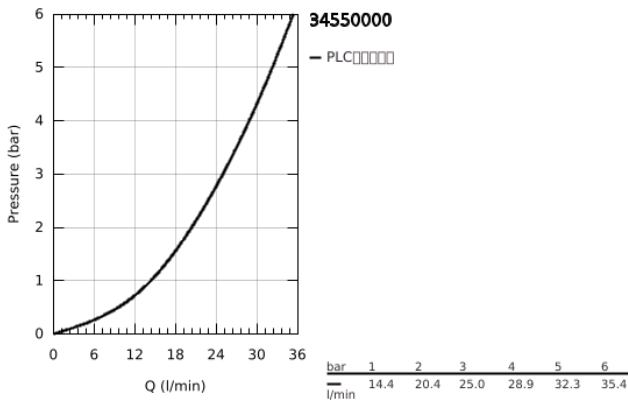

34 550 000 高特朗 1000 恒温淋浴龙头

产品描述

- Colour: 镀铬
- 墙面安装
- 高仪冷触 安全外壳
- 高仪持久镀铬饰面
- 高仪金属握把 人体工学形状金属把手
- 38摄氏度安全锁定钮，以防止儿童误将水温调高而烫伤
- 高仪安全锁定钮Plus含43°C附加温度限制器
- 恒温热敏阀芯，能瞬间达到设定的淋浴温度并保持水温恒定
- 内置停止阀
- 流量把手带经济钮
- 陶瓷阀芯 1/2", 180°
- 带下出水
- 内置防回流阀
- 滤网
- 止逆阀
- 高仪快可适 S弯
- 金属装饰盖
- 高仪乐可节技术减少耗水量