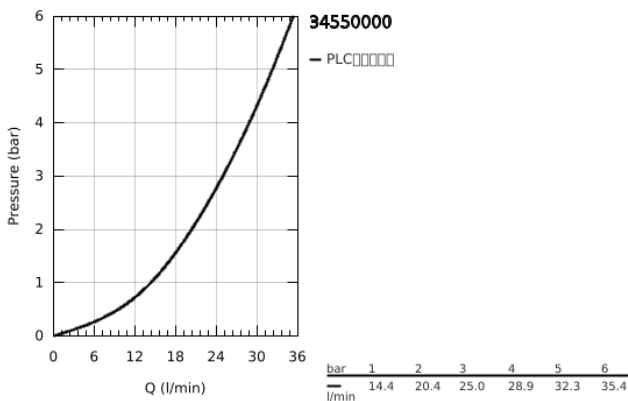

34 550 000 高特朗 1000 恒温淋浴龙头

产品描述

- Colour: 镀铬
- 墙面安装
- 高仪冷触 安全外壳
- 高仪持久镀铬饰面
- 高仪金属握把 人体工学形状金属把手
- 38摄氏度安全锁定钮，以防止儿童误将水温调高而烫伤
- 高仪安全锁定钮Plus含43°; C附加温度限制器
- 恒温热敏阀芯，能瞬间达到设定的淋浴温度并保持水温恒定
- 内置停止阀
- volume handle with FlowControl Button (button with individually adjustable stop)
- 陶瓷阀芯 1/2", 180°
- 带下出水
- 内置防回流阀
- 滤网
- 止逆阀
- 高仪快可适 S弯
- 金属装饰盖