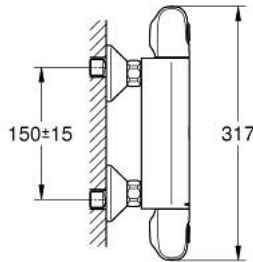

34 550 000 高特朗 1000 恒温淋浴龙头

产品描述

- Colour: 镀铬
- 墙面安装
- 高仪冷触 安全外壳
- 高仪持久镀铬饰面
- 高仪金属握把 人体工学形状金属把手
- 38摄氏度安全锁定钮，以防止儿童误将水温调高而烫伤
- 高仪安全锁定钮Plus含43°C附加温度限制器
- 恒温热敏阀芯，能瞬间达到设定的淋浴温度并保持水温恒定
- 内置停止阀
- 流量把手带经济钮
- 陶瓷阀芯 1/2", 180°
- 带下出水
- 内置防回流阀
- 滤网
- 止逆阀
- 高仪快可适 S弯
- 金属装饰盖
- 高仪乐可节技术减少耗水量

34 550 000 高特朗 1000 恒温淋浴龙头

备件, 二月 2014 – now

- 1: 关闭把手 (Spare part-nr. 47972000)
 - 1.1: Cover cap (Spare part-nr. 4797400M)
 - 2: 陶瓷阀芯 (Spare part-nr. 45346000)
 - 2.1: O型圈 Ø 18.2 x Ø 1.7 (Spare part-nr. 0392400M)
 - 3: 把手 (Spare part-nr. 47973000)
 - 3.1: Cover cap (Spare part-nr. 4797400M)
 - 4: 碗盆龙头 (Spare part-nr. 47743000)
 - 5: 恒温阀芯, 1/2" US (Spare part-nr. 47439000)
 - 6: 适配件 (Spare part-nr. 47975000)
 - 7: 防回流阀 (Spare part-nr. 47979000)
 - 7.1: 防回流阀 (Spare part-nr. 0654400M)
 - 7.2: 配件套组 (Spare part-nr. 48003000)
 - 8: S弯 (Spare part-nr. 12075000)
 - 8.1: 紧固件 (Spare part-nr. 0138600M)
 - 8.2: 法兰盘 (Spare part-nr. 0221000M)
 - 9: 防回流阀 (Spare part-nr. 08565000)
 - 10: 延长配件 3/4 (Spare part-nr. 0713000M)*
 - 11: Special spanner (Spare part-nr. 19377000)*
 - 12: 套筒扳手 (Spare part-nr. 19332000)*
 - 13: Thermostatic compact cartridge 1/2" (Spare part-nr. 47175000)*
- * Optional accessories