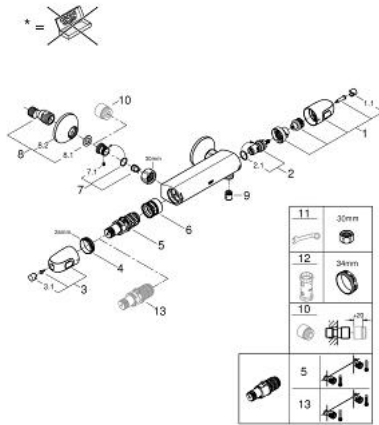

34 550 000 高特朗 1000 恒温淋浴龙头

产品描述

- Colour: 镀铬
- 墙面安装
- 高仪冷触 安全外壳
- 高仪持久镀铬饰面
- 高仪金属握把 人体工学形状金属把手
- 38摄氏度安全锁定钮，以防止儿童误将水温调高而烫伤
- 高仪安全锁定钮Plus含43°C附加温度限制器
- 恒温热敏阀芯，能瞬间达到设定的淋浴温度并保持水温恒定
- 内置停止阀
- 流量把手带经济钮
- 陶瓷阀芯 1/2", 180°
- 带下出水
- 内置防回流阀
- 滤网
- 止逆阀
- 高仪快可适 S弯
- 金属装饰盖
- 高仪乐可节技术减少耗水量

34 550 000 高特朗 1000 恒温淋浴龙头

备件, 二月 2014 – now

- 1: 关闭把手 (Spare part-nr. 47972000)
 - 1.1: Cover cap (Spare part-nr. 4797400M)
 - 2: 陶瓷阀芯 (Spare part-nr. 45346000)
 - 2.1: O型圈 Ø 18.2 x Ø 1.7 (Spare part-nr. 0392400M)
 - 3: 把手 (Spare part-nr. 47973000)
 - 3.1: Cover cap (Spare part-nr. 4797400M)
 - 4: 碗盆龙头 (Spare part-nr. 47743000)
 - 5: 恒温阀芯, 1/2" US (Spare part-nr. 47439000)
 - 6: 适配件 (Spare part-nr. 47975000)
 - 7: 防回流阀 (Spare part-nr. 47979000)
 - 7.1: 防回流阀 (Spare part-nr. 0654400M)
 - 7.2: 配件套组 (Spare part-nr. 48003000)
 - 8: S弯 (Spare part-nr. 12075000)
 - 8.1: 紧固件 (Spare part-nr. 0138600M)
 - 8.2: 法兰盘 (Spare part-nr. 0221000M)
 - 9: 防回流阀 (Spare part-nr. 08565000)
 - 10: 延长配件 3/4 (Spare part-nr. 0713000M)*
 - 11: Special spanner (Spare part-nr. 19377000)*
 - 12: 套筒扳手 (Spare part-nr. 19332000)*
 - 13: Thermostatic compact cartridge 1/2" (Spare part-nr. 47175000)*
- * Optional accessories