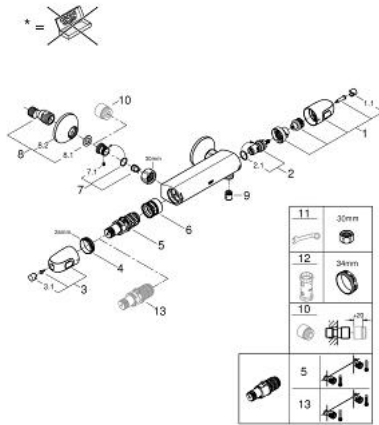

34 550 000 高特朗 1000 恒温淋浴龙头

产品描述

- Colour: 镀铬
- 墙面安装
- 高仪冷触 安全外壳
- 高仪持久镀铬饰面
- 高仪金属握把 人体工学形状金属把手
- 38摄氏度安全锁定钮，以防止儿童误将水温调高而烫伤
- 高仪安全锁定钮Plus含43°; C附加温度限制器
- 恒温热敏阀芯，能瞬间达到设定的淋浴温度并保持水温恒定
- 内置停止阀
- volume handle with FlowControl Button (button with individually adjustable stop)
- 陶瓷阀芯 1/2", 180°
- 带下出水
- 内置防回流阀
- 滤网
- 止逆阀
- 高仪快可适 S弯
- 金属装饰盖

34 550 000 高特朗 1000 恒温淋浴龙头

备件, 二月 2014 – now

- 1: 关闭把手 (Spare part-nr. 47972000)
 - 1.1: Cover cap (Spare part-nr. 4797400M)
 - 2: 陶瓷阀芯 (Spare part-nr. 45346000)
 - 2.1: O型圈 Ø 18.2 x Ø 1.7 (Spare part-nr. 0392400M)
 - 3: 把手 (Spare part-nr. 47973000)
 - 3.1: Cover cap (Spare part-nr. 4797400M)
 - 4: 碗盆龙头 (Spare part-nr. 47743000)
 - 5: 恒温阀芯, 1/2" US (Spare part-nr. 47439000)
 - 6: 适配件 (Spare part-nr. 47975000)
 - 7: 防回流阀 (Spare part-nr. 47979000)
 - 7.1: 防回流阀 (Spare part-nr. 0654400M)
 - 7.2: 配件套组 (Spare part-nr. 48003000)
 - 8: S弯 (Spare part-nr. 12075000)
 - 8.1: 紧固件 (Spare part-nr. 0138600M)
 - 8.2: 法兰盘 (Spare part-nr. 0221000M)
 - 9: 防回流阀 (Spare part-nr. 08565000)
 - 10: 延长配件 3/4 (Spare part-nr. 0713000M)*
 - 11: Special spanner (Spare part-nr. 19377000)*
 - 12: 套筒扳手 (Spare part-nr. 19332000)*
 - 13: Thermostatic compact cartridge 1/2" (Spare part-nr. 47175000)*
- * Optional accessories