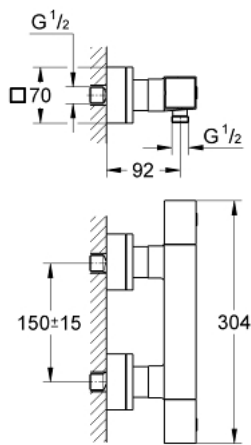

### 产品描述

- Colour: 镀铬
- 墙面安装
- 高仪持久镀铬饰面
- 38摄氏度安全锁定钮，以防止儿童误将水温调高而烫伤
- 高仪安全锁定钮Plus集成温度限制器最高温度为50°C
- 高仪特时达 小型阀芯带蜡封热电偶
- 内置停止阀
- volume handle with FlowControl Button (button with individually adjustable stop)
- 带下出水
- 陶瓷阀芯1/2", 180°
- 内置防回流阀
- 滤网
- 止逆阀
- 暗置式S弯
- 淋浴出水口中的综合流量限制器14升/分钟
- 高仪乐可节技术减少耗水量