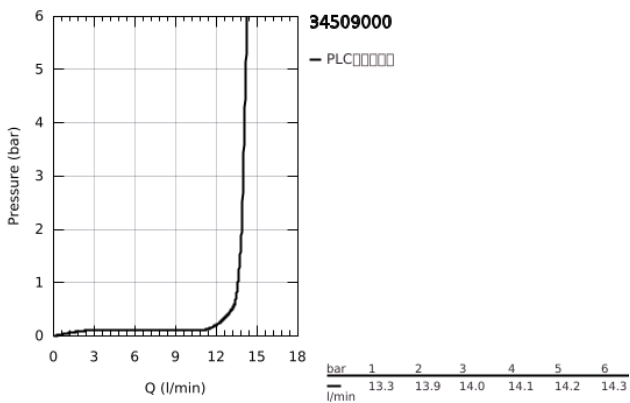

## 34 509 000 高特朗纯方 恒温淋浴龙头

### 产品描述

- Colour: 镀铬
- 墙面安装
- 高仪持久镀铬饰面
- 38摄氏度安全锁定钮，以防止儿童误将水温调高而烫伤
- 高仪安全锁定钮Plus集成温度限制器最高温度为50°C
- 高仪特时达 小型阀芯带蜡封热电偶
- 内置停止阀
- volume handle with FlowControl Button (button with individually adjustable stop)
- 带下出水
- 陶瓷阀芯1/2", 180°
- 内置防回流阀
- 滤网
- 止逆阀
- 暗置式S弯
- 淋浴出水口中的综合流量限制器14升/分钟
- 高仪乐可节技术减少耗水量