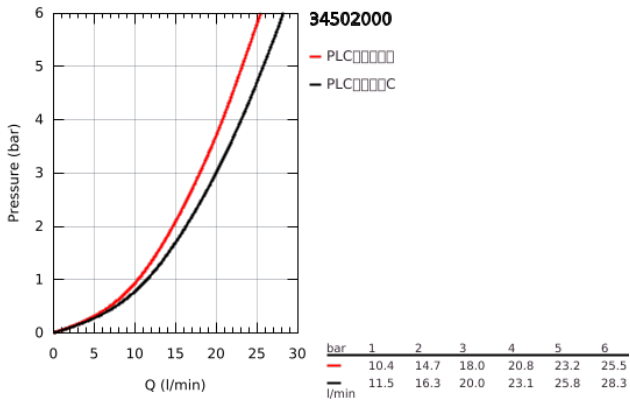

34 502 000 高特朗纯方 恒温浴缸混合龙头

产品描述

- Colour: 镀铬
- 墙面安装
- 高仪持久镀铬饰面
- 38摄氏度安全锁定钮，以防止儿童误将水温调高而烫伤
- 高仪安全锁定钮Plus 含43°; C附加温度限制器
- 恒温热敏阀芯，能瞬间达到设定的淋浴温度并保持水温恒定
- 内置停止阀
- 高仪多功能综合分水器节水钮：
 - 综合高仪节水钮（节水钮带有淋浴节水停止功能）
- 流量控制
- 浴缸/淋浴分水器
- 带下出水
- 高仪超大瀑布式
- 流量调整器
- 内置防回流阀
- 滤网
- 止逆阀
- 暗置式S弯
- 高仪易可得 置物架(18 700 000)
- 可拆除，方便清洁
- 达芬奇缎白色饰面
- 高仪乐可节技术减少耗水量