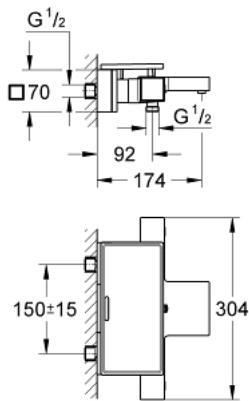

34 502 000 高特朗纯方 恒温浴缸混合龙头

产品描述

- Colour: 镀铬
- 墙面安装
- 高仪持久镀铬饰面
- 38摄氏度安全锁定钮，以防止儿童误将水温调高而烫伤
- 高仪安全锁定钮Plus 含43°; C附加温度限制器
- 恒温热敏阀芯，能瞬间达到设定的淋浴温度并保持水温恒定
- 内置停止阀
- 高仪多功能综合分水器节水钮：
 - 综合高仪节水钮（节水钮带有淋浴节水停止功能）
- 流量控制
- 浴缸/淋浴分水器
- 带下出水
- 高仪超大瀑布式
- 流量调整器
- 内置防回流阀
- 滤网
- 止逆阀
- 暗置式S弯
- 高仪易可得 置物架(18 700 000)
- 可拆除，方便清洁
- 达芬奇缎白色饰面
- 高仪乐可节技术减少耗水量

34 502 000 高特朗纯方 恒温浴缸混合龙头

备件, 一月 2013 – now

- 1: 关闭把手 (Spare part-nr. 47960000)
- 1.1: Cover cap (Spare part-nr. 4795900M)
- 2: 止水环 (Spare part-nr. 47922000)
- 3: 综合开关分水器 (Spare part-nr. 47364000)
- 4: 流量限制器 (Spare part-nr. 47887000)
- 5: 把手 (Spare part-nr. 47958000)
- 5.1: Cover cap (Spare part-nr. 4795900M)
- 6: 碗盆龙头 (Spare part-nr. 47743000)
- 7: 恒温阀芯, 1/2" US (Spare part-nr. 47439000)
- 8: 防回流阀 (Spare part-nr. 47189000)
- 8.1: 滤网 (Spare part-nr. 0726400M)
- 8.2: 防回流阀 (Spare part-nr. 08565000)
- 8.3: O型圈 $\varnothing 17 \times \varnothing 2$ (Spare part-nr. 0305500M)
- 9: S弯 (Spare part-nr. 47824000)
- 10: 流量限制器 (Spare part-nr. 47924000)
- 11: 皂碟
(Spare part-nr. 18700000)
- 12: 延长件 (Spare part-nr. 46238000)*
- 13: 套筒扳手 (Spare part-nr. 19332000)*
- 14: GROHE TurboStat cartridge 1/2" (Spare part-nr. 47175000)*
- 15: Special spanner (Spare part-nr. 19377000)*