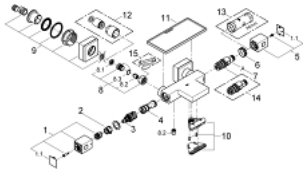

34 502 000 高特朗纯方 恒温浴缸混合龙头

产品描述

- Colour: 镀铬
- 墙面安装
- 高仪持久镀铬饰面
- 38摄氏度安全锁定钮，以防止儿童误将水温调高而烫伤
- 高仪安全锁定钮Plus 含43°; C附加温度限制器
- 恒温热敏阀芯，能瞬间达到设定的淋浴温度并保持水温恒定
- 内置停止阀
- 高仪多功能综合分水器节水钮：
 - 综合高仪节水钮（节水钮带有淋浴节水停止功能）
- 流量控制
- 浴缸/淋浴分水器
- 带下出水
- 高仪超大瀑布式
- 流量调整器
- 内置防回流阀
- 滤网
- 止逆阀
- 暗置式S弯
- 高仪易可得 置物架(18 700 000)
- 可拆除，方便清洁
- 达芬奇缎白色饰面
- 高仪乐可节技术减少耗水量

34 502 000 高特朗纯方 恒温浴缸混合龙头

备件, 一月 2013 – now

- 1: 关闭把手 (Spare part-nr. 47960000)
- 1.1: Cover cap (Spare part-nr. 4795900M)
- 2: 止水环 (Spare part-nr. 47922000)
- 3: 综合开关分水器 (Spare part-nr. 47364000)
- 4: 流量限制器 (Spare part-nr. 47887000)
- 5: 把手 (Spare part-nr. 47958000)
- 5.1: Cover cap (Spare part-nr. 4795900M)
- 6: 碗盆龙头 (Spare part-nr. 47743000)
- 7: 恒温阀芯, 1/2" US (Spare part-nr. 47439000)
- 8: 防回流阀 (Spare part-nr. 47189000)
- 8.1: 滤网 (Spare part-nr. 0726400M)
- 8.2: 防回流阀 (Spare part-nr. 08565000)
- 8.3: O型圈 $\varnothing 17 \times \varnothing 2$ (Spare part-nr. 0305500M)
- 9: S弯 (Spare part-nr. 47824000)
- 10: 流量限制器 (Spare part-nr. 47924000)
- 11: 皂碟
(Spare part-nr. 18700000)
- 12: 延长件 (Spare part-nr. 46238000)*
- 13: 套筒扳手 (Spare part-nr. 19332000)*
- 14: GROHE TurboStat cartridge 1/2" (Spare part-nr. 47175000)*
- 15: Special spanner (Spare part-nr. 19377000)*