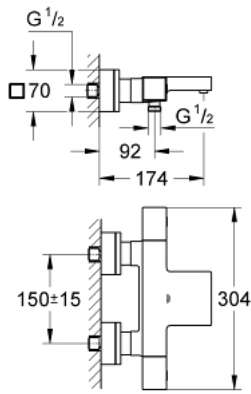

34 497 000 高特朗纯方 恒温浴缸混合龙头

产品描述

- Colour: 镀铬
- 墙面安装
- 高仪持久镀铬饰面
- 38摄氏度安全锁定钮，以防止儿童误将水温调高而烫伤
- 高仪安全锁定钮Plus 含43°C附加温度限制器
- 恒温热敏阀芯，能瞬间达到设定的淋浴温度并保持水温恒定
- 内置停止阀
- 高仪多功能综合分水器节水钮：
- FlowControl Button - One-button switch to full water flow
- 流量控制
- 浴缸/淋浴分水器
- 带下出水
- 高仪超大瀑布式
- 流量调整器
- 内置防回流阀
- 滤网
- 止逆阀
- 暗置式S弯

34 497 000 高特朗纯方 恒温浴缸混合龙头

备件, 一月 2013 – now

- 1: 关闭把手 (Spare part-nr. 47960000)
- 1.1: Cover cap (Spare part-nr. 4795900M)
- 2: 止水环 (Spare part-nr. 47922000)
- 3: 综合开关分水器 (Spare part-nr. 47364000)
- 4: 流量限制器 (Spare part-nr. 47887000)
- 5: 把手 (Spare part-nr. 47958000)
- 5.1: Cover cap (Spare part-nr. 4795900M)
- 6: 碗盆龙头 (Spare part-nr. 47743000)
- 7: 恒温阀芯, 1/2" US (Spare part-nr. 47439000)
- 8: 防回流阀 (Spare part-nr. 47189000)
- 8.1: 滤网 (Spare part-nr. 0726400M)
- 8.2: 防回流阀 (Spare part-nr. 08565000)
- 8.3: O型圈 17 x 2 (Spare part-nr. 0305500M)
- 9: S弯 (Spare part-nr. 47824000)
- 10: 流量限制器 (Spare part-nr. 47924000)
- 11: 延长件 (Spare part-nr. 46238000)*
- 12: 套筒扳手 (Spare part-nr. 19332000)*
- 13: GROHE TurboStat cartridge 1/2" (Spare part-nr. 47175000)*
- 14: Special spanner (Spare part-nr. 19377000)*