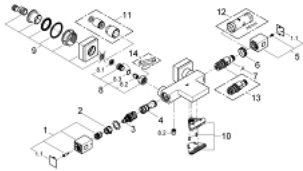

34 497 000 高特朗纯方 恒温浴缸混合龙头

产品描述

- Colour: 镀铬
- 墙面安装
- 高仪持久镀铬饰面
- 38摄氏度安全锁定钮，以防止儿童误将水温调高而烫伤
- 高仪安全锁定钮Plus 含43°C附加温度限制器
- 恒温热敏阀芯，能瞬间达到设定的淋浴温度并保持水温恒定
- 内置停止阀
- 高仪多功能综合分水器节水钮：
- FlowControl Button - One-button switch to full water flow
- 流量控制
- 浴缸/淋浴分水器
- 带下出水
- 高仪超大瀑布式
- 流量调整器
- 内置防回流阀
- 滤网
- 止逆阀
- 暗置式S弯

34 497 000 高特朗纯方 恒温浴缸混合龙头

备件, 一月 2013 – now

- 1: 关闭把手 (Spare part-nr. 47960000)
- 1.1: Cover cap (Spare part-nr. 4795900M)
- 2: 止水环 (Spare part-nr. 47922000)
- 3: 综合开关分水器 (Spare part-nr. 47364000)
- 4: 流量限制器 (Spare part-nr. 47887000)
- 5: 把手 (Spare part-nr. 47958000)
- 5.1: Cover cap (Spare part-nr. 4795900M)
- 6: 碗盆龙头 (Spare part-nr. 47743000)
- 7: 恒温阀芯, 1/2" US (Spare part-nr. 47439000)
- 8: 防回流阀 (Spare part-nr. 47189000)
- 8.1: 滤网 (Spare part-nr. 0726400M)
- 8.2: 防回流阀 (Spare part-nr. 08565000)
- 8.3: O型圈 17 x 2 (Spare part-nr. 0305500M)
- 9: S弯 (Spare part-nr. 47824000)
- 10: 流量限制器 (Spare part-nr. 47924000)
- 11: 延长件 (Spare part-nr. 46238000)*
- 12: 套筒扳手 (Spare part-nr. 19332000)*
- 13: GROHE TurboStat cartridge 1/2" (Spare part-nr. 47175000)*
- 14: Special spanner (Spare part-nr. 19377000)*