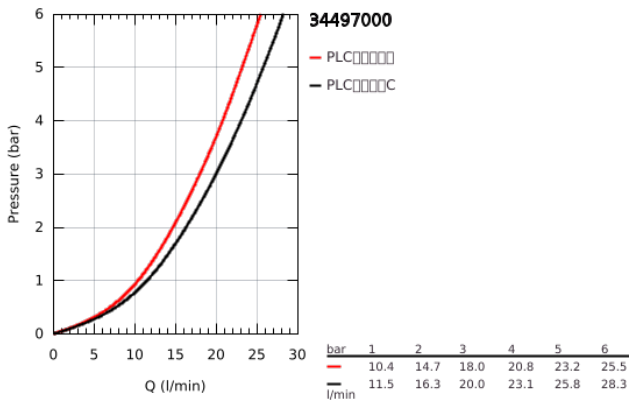

34 497 000 高特朗纯方 恒温浴缸混合龙头

产品描述

- Colour: 镀铬
- 墙面安装
- 高仪持久镀铬饰面
- 38摄氏度安全锁定钮，以防止儿童误将水温调高而烫伤
- 高仪安全锁定钮Plus 含43°C附加温度限制器
- 恒温热敏阀芯，能瞬间达到设定的淋浴温度并保持水温恒定
- 内置停止阀
- 高仪多功能综合分水器节水钮：
- FlowControl Button - One-button switch to full water flow
- 流量控制
- 浴缸/淋浴分水器
- 带下出水
- 高仪超大瀑布式
- 流量调整器
- 内置防回流阀
- 滤网
- 止逆阀
- 暗置式S弯

34 497 000 高特朗纯方 恒温浴缸混合龙头

备件, 一月 2013 – now

- 1: 关闭把手 (Spare part-nr. 47960000)
- 1.1: Cover cap (Spare part-nr. 4795900M)
- 2: 止水环 (Spare part-nr. 47922000)
- 3: 综合开关分水器 (Spare part-nr. 47364000)
- 4: 流量限制器 (Spare part-nr. 47887000)
- 5: 把手 (Spare part-nr. 47958000)
- 5.1: Cover cap (Spare part-nr. 4795900M)
- 6: 碗盆龙头 (Spare part-nr. 47743000)
- 7: 恒温阀芯, 1/2" US (Spare part-nr. 47439000)
- 8: 防回流阀 (Spare part-nr. 47189000)
- 8.1: 滤网 (Spare part-nr. 0726400M)
- 8.2: 防回流阀 (Spare part-nr. 08565000)
- 8.3: O型圈 17 x 2 (Spare part-nr. 0305500M)
- 9: S弯 (Spare part-nr. 47824000)
- 10: 流量限制器 (Spare part-nr. 47924000)
- 11: 延长件 (Spare part-nr. 46238000)*
- 12: 套筒扳手 (Spare part-nr. 19332000)*
- 13: GROHE TurboStat cartridge 1/2" (Spare part-nr. 47175000)*
- 14: Special spanner (Spare part-nr. 19377000)*