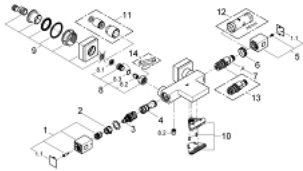

34 497 000 高特朗纯方 恒温浴缸混合龙头

产品描述

- Colour: 镀铬
- 墙面安装
- 高仪持久镀铬饰面
- 38摄氏度安全锁定钮，以防止儿童误将水温调高而烫伤
- 高仪安全锁定钮Plus 含43° C附加温度限制器
- 恒温热敏阀芯，能瞬间达到设定的淋浴温度并保持水温恒定
- 内置停止阀
- 高仪多功能综合分水器节水钮：
 - 综合高仪节水钮（节水钮带有淋浴节水停止功能）
- 流量控制
- 浴缸/淋浴分水器
- 带下出水
- 高仪超大瀑布式
- 流量调整器
- 内置防回流阀
- 滤网
- 止逆阀
- 暗置式S弯

34 497 000 高特朗纯方 恒温浴缸混合龙头

备件, 一月 2013 – now

- 1: 关闭把手 (Spare part-nr. 47960000)
- 1.1: Cover cap (Spare part-nr. 4795900M)
- 2: 止水环 (Spare part-nr. 47922000)
- 3: 综合开关分水器 (Spare part-nr. 47364000)
- 4: 流量限制器 (Spare part-nr. 47887000)
- 5: 把手 (Spare part-nr. 47958000)
- 5.1: Cover cap (Spare part-nr. 4795900M)
- 6: 碗盆龙头 (Spare part-nr. 47743000)
- 7: 恒温阀芯, 1/2" US (Spare part-nr. 47439000)
- 8: 防回流阀 (Spare part-nr. 47189000)
- 8.1: 滤网 (Spare part-nr. 0726400M)
- 8.2: 防回流阀 (Spare part-nr. 08565000)
- 8.3: O型圈 17 x 2 (Spare part-nr. 0305500M)
- 9: S弯 (Spare part-nr. 47824000)
- 10: 流量限制器 (Spare part-nr. 47924000)
- 11: 延长件 (Spare part-nr. 46238000)*
- 12: 套筒扳手 (Spare part-nr. 19332000)*
- 13: GROHE TurboStat cartridge 1/2" (Spare part-nr. 47175000)*
- 14: Special spanner (Spare part-nr. 19377000)*