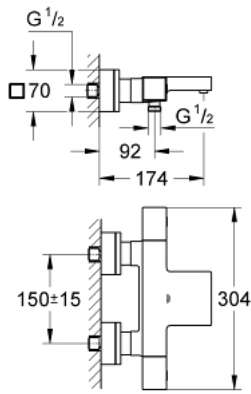

34 497 000 高特朗纯方 恒温浴缸混合龙头

产品描述

- Colour: 镀铬
- 墙面安装
- 高仪持久镀铬饰面
- 38摄氏度安全锁定钮，以防止儿童误将水温调高而烫伤
- 高仪安全锁定钮Plus 含43° C附加温度限制器
- 恒温热敏阀芯，能瞬间达到设定的淋浴温度并保持水温恒定
- 内置停止阀
- 高仪多功能综合分水器节水钮：
 - 综合高仪节水钮（节水钮带有淋浴节水停止功能）
- 流量控制
- 浴缸/淋浴分水器
- 带下出水
- 高仪超大瀑布式
- 流量调整器
- 内置防回流阀
- 滤网
- 止逆阀
- 暗置式S弯

34 497 000 高特朗纯方 恒温浴缸混合龙头

备件, 一月 2013 – now

- 1: 关闭把手 (Spare part-nr. 47960000)
- 1.1: Cover cap (Spare part-nr. 4795900M)
- 2: 止水环 (Spare part-nr. 47922000)
- 3: 综合开关分水器 (Spare part-nr. 47364000)
- 4: 流量限制器 (Spare part-nr. 47887000)
- 5: 把手 (Spare part-nr. 47958000)
- 5.1: Cover cap (Spare part-nr. 4795900M)
- 6: 碗盆龙头 (Spare part-nr. 47743000)
- 7: 恒温阀芯, 1/2" US (Spare part-nr. 47439000)
- 8: 防回流阀 (Spare part-nr. 47189000)
- 8.1: 滤网 (Spare part-nr. 0726400M)
- 8.2: 防回流阀 (Spare part-nr. 08565000)
- 8.3: O型圈 17 x 2 (Spare part-nr. 0305500M)
- 9: S弯 (Spare part-nr. 47824000)
- 10: 流量限制器 (Spare part-nr. 47924000)
- 11: 延长件 (Spare part-nr. 46238000)*
- 12: 套筒扳手 (Spare part-nr. 19332000)*
- 13: GROHE TurboStat cartridge 1/2" (Spare part-nr. 47175000)*
- 14: Special spanner (Spare part-nr. 19377000)*