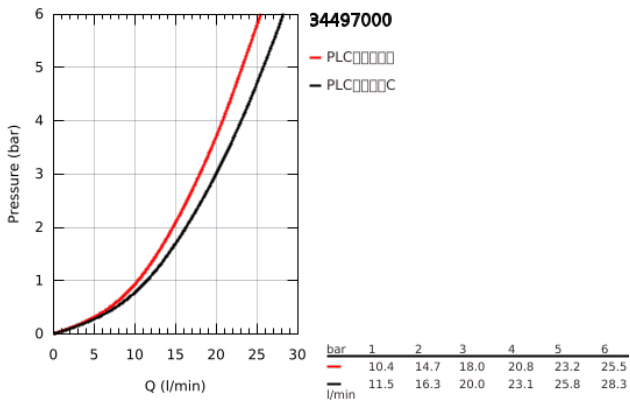

34 497 000 高特朗纯方 恒温浴缸混合龙头

产品描述

- Colour: 镀铬
- 墙面安装
- 高仪持久镀铬饰面
- 38摄氏度安全锁定钮，以防止儿童误将水温调高而烫伤
- 高仪安全锁定钮Plus 含43° C附加温度限制器
- 恒温热敏阀芯，能瞬间达到设定的淋浴温度并保持水温恒定
- 内置停止阀
- 高仪多功能综合分水器节水钮：
 - 综合高仪节水钮（节水钮带有淋浴节水停止功能）
- 流量控制
- 浴缸/淋浴分水器
- 带下出水
- 高仪超大瀑布式
- 流量调整器
- 内置防回流阀
- 滤网
- 止逆阀
- 暗置式S弯