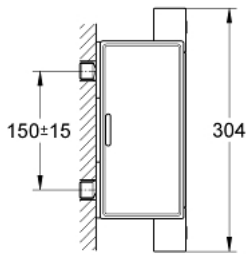

34 491 000 高特朗纯方 恒温淋浴龙头

产品描述

- Colour: 镀铬
- 墙面安装
- 高仪持久镀铬饰面
- 38摄氏度安全锁定钮，以防止儿童误将水温调高而烫伤
- 高仪安全锁定钮Plus 含43° C附加温度限制器
- 恒温热敏阀芯，能瞬间达到设定的淋浴温度并保持水温恒定
- 内置停止阀
- volume handle
- FlowControl Button - One-button switch to full water flow
- 陶瓷阀芯1/2", 180°
- 带下出水
- 内置防回流阀
- 滤网
- 止逆阀
- 暗置式S弯
- 高仪易可得 置物架(18 700 000)
- 可拆除，方便清洁
- 达芬奇缎白色饰面

34 491 000 高特朗纯方 恒温淋浴龙头

备件, 一月 2013 – now

- 1: 关闭把手 (Spare part-nr. 47964000)
 - 1.1: Cover cap (Spare part-nr. 4795900M)
 - 2: 陶瓷阀芯 (Spare part-nr. 45346000)
 - 2.1: O型圈 $\varnothing 18.2 \times \varnothing 1.7$ (Spare part-nr. 0392400M)
 - 3: 把手 (Spare part-nr. 47958000)
 - 3.1: Cover cap (Spare part-nr. 4795900M)
 - 4: 碗盆龙头 (Spare part-nr. 47743000)
 - 5: 恒温阀芯, 1/2" US (Spare part-nr. 47439000)
 - 6: 防回流阀 (Spare part-nr. 47189000)
 - 6.1: 滤网 (Spare part-nr. 0726400M)
 - 6.2: 防回流阀 (Spare part-nr. 08565000)
 - 6.3: O型圈 $\varnothing 17 \times \varnothing 2$ (Spare part-nr. 0305500M)
 - 7: S弯 (Spare part-nr. 47824000)
 - 8: 皂碟