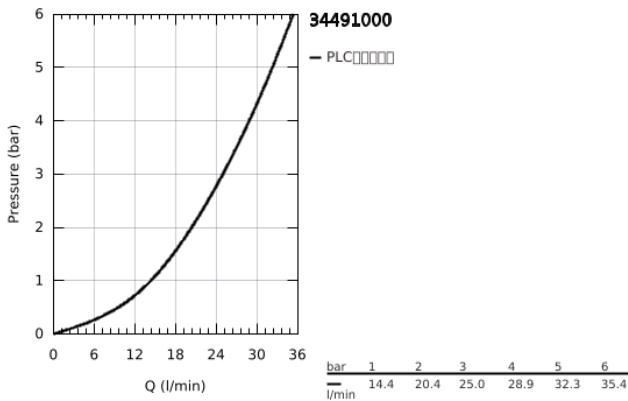

34 491 000 高特朗纯方 恒温淋浴龙头

产品描述

- Colour: 镀铬
- 墙面安装
- 高仪持久镀铬饰面
- 38摄氏度安全锁定钮，以防止儿童误将水温调高而烫伤
- 高仪安全锁定钮Plus 含43° C附加温度限制器
- 恒温热敏阀芯，能瞬间达到设定的淋浴温度并保持水温恒定
- 内置停止阀
- volume handle
- FlowControl Button - One-button switch to full water flow
- 陶瓷阀芯1/2", 180°
- 带下出水
- 内置防回流阀
- 滤网
- 止逆阀
- 暗置式S弯
- 高仪易可得 置物架(18 700 000)
- 可拆除，方便清洁
- 达芬奇缎白色饰面