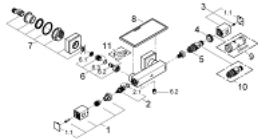

### 产品描述

- Colour: 镀铬
- 墙面安装
- 高仪持久镀铬饰面
- 38摄氏度安全锁定钮，以防止儿童误将水温调高而烫伤
- 高仪安全锁定钮Plus含43&deg;C附加温度限制器
- 恒温热敏阀芯，能瞬间达到设定的淋浴温度并保持水温恒定
- 内置停止阀
- 流量把手带经济钮
- 陶瓷阀芯1/2", 180°
- 带下出水
- 内置防回流阀
- 滤网
- 止逆阀
- 暗置式S弯
- 高仪易可得置物架(18 700 000)
- 可拆除，方便清洁
- 达芬奇缎白色饰面
- 高仪乐可节技术减少耗水量

## 34 491 000 高特朗纯方 恒温淋浴龙头

备件, 一月 2013 – now

- 1: 关闭把手 (Spare part-nr. 47964000)
  - 1.1: Cover cap (Spare part-nr. 4795900M)
  - 2: 陶瓷阀芯 (Spare part-nr. 45346000)
  - 2.1: O型圈  $\varnothing 18.2 \times \varnothing 1.7$  (Spare part-nr. 0392400M)
  - 3: 把手 (Spare part-nr. 47958000)
  - 3.1: Cover cap (Spare part-nr. 4795900M)
  - 4: 碗盆龙头 (Spare part-nr. 47743000)
  - 5: 恒温阀芯, 1/2" US (Spare part-nr. 47439000)
  - 6: 防回流阀 (Spare part-nr. 47189000)
  - 6.1: 滤网 (Spare part-nr. 0726400M)
  - 6.2: 防回流阀 (Spare part-nr. 08565000)
  - 6.3: O型圈  $\varnothing 17 \times \varnothing 2$  (Spare part-nr. 0305500M)
  - 7: S弯 (Spare part-nr. 47824000)
  - 8: 皂碟  
  
(Spare part-nr. 18700000)
  - 9: 套筒扳手 (Spare part-nr. 19332000)\*
  - 10: GROHE TurboStat cartridge 1/2" (Spare part-nr. 47175000)\*
- \* Optional accessories