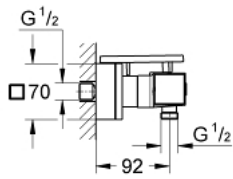

34 491 000 高特朗纯方 恒温淋浴龙头

产品描述

- Colour: 镀铬
- 墙面安装
- 高仪持久镀铬饰面
- 38摄氏度安全锁定钮，以防止儿童误将水温调高而烫伤
- 高仪安全锁定钮Plus 含43° C附加温度限制器
- 恒温热敏阀芯，能瞬间达到设定的淋浴温度并保持水温恒定
- 内置停止阀
- volume handle
- FlowControl Button - One-button switch to full water flow
- 陶瓷阀芯1/2", 180°
- 带下出水
- 内置防回流阀
- 滤网
- 止逆阀
- 暗置式S弯
- 高仪易可得 置物架(18 700 000)
- 可拆除，方便清洁
- 达芬奇缎白色饰面

34 491 000 高特朗纯方 恒温淋浴龙头

备件, 一月 2013 – now

- 1: 关闭把手 (Spare part-nr. 47964000)
 - 1.1: Cover cap (Spare part-nr. 4795900M)
 - 2: 陶瓷阀芯 (Spare part-nr. 45346000)
 - 2.1: O型圈 $\varnothing 18.2 \times \varnothing 1.7$ (Spare part-nr. 0392400M)
 - 3: 把手 (Spare part-nr. 47958000)
 - 3.1: Cover cap (Spare part-nr. 4795900M)
 - 4: 碗盆龙头 (Spare part-nr. 47743000)
 - 5: 恒温阀芯, 1/2" US (Spare part-nr. 47439000)
 - 6: 防回流阀 (Spare part-nr. 47189000)
 - 6.1: 滤网 (Spare part-nr. 0726400M)
 - 6.2: 防回流阀 (Spare part-nr. 08565000)
 - 6.3: O型圈 $\varnothing 17 \times \varnothing 2$ (Spare part-nr. 0305500M)
 - 7: S弯 (Spare part-nr. 47824000)
 - 8: 皂碟

(Spare part-nr. 18700000)
 - 9: 套筒扳手 (Spare part-nr. 19332000)*
 - 10: GROHE TurboStat cartridge 1/2" (Spare part-nr. 47175000)*
- * Optional accessories