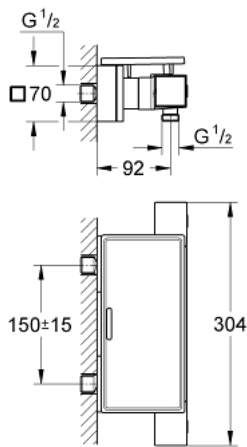

### 产品描述

- Colour: 镀铬
- 墙面安装
- 高仪持久镀铬饰面
- 38摄氏度安全锁定钮，以防止儿童误将水温调高而烫伤
- 高仪安全锁定钮Plus含43&deg;C附加温度限制器
- 恒温热敏阀芯，能瞬间达到设定的淋浴温度并保持水温恒定
- 内置停止阀
- 流量把手带经济钮
- 陶瓷阀芯1/2", 180°
- 带下出水
- 内置防回流阀
- 滤网
- 止逆阀
- 暗置式S弯
- 高仪易可得置物架(18 700 000)
- 可拆除，方便清洁
- 达芬奇缎白色饰面
- 高仪乐可节技术减少耗水量

## 34 491 000 高特朗纯方 恒温淋浴龙头

备件, 一月 2013 – now

- 1: 关闭把手 (Spare part-nr. 47964000)
  - 1.1: Cover cap (Spare part-nr. 4795900M)
  - 2: 陶瓷阀芯 (Spare part-nr. 45346000)
  - 2.1: O型圈  $\varnothing 18.2 \times \varnothing 1.7$  (Spare part-nr. 0392400M)
  - 3: 把手 (Spare part-nr. 47958000)
  - 3.1: Cover cap (Spare part-nr. 4795900M)
  - 4: 碗盆龙头 (Spare part-nr. 47743000)
  - 5: 恒温阀芯, 1/2" US (Spare part-nr. 47439000)
  - 6: 防回流阀 (Spare part-nr. 47189000)
  - 6.1: 滤网 (Spare part-nr. 0726400M)
  - 6.2: 防回流阀 (Spare part-nr. 08565000)
  - 6.3: O型圈  $\varnothing 17 \times \varnothing 2$  (Spare part-nr. 0305500M)
  - 7: S弯 (Spare part-nr. 47824000)
  - 8: 皂碟  
  
(Spare part-nr. 18700000)
  - 9: 套筒扳手 (Spare part-nr. 19332000)\*
  - 10: GROHE TurboStat cartridge 1/2" (Spare part-nr. 47175000)\*
- \* Optional accessories