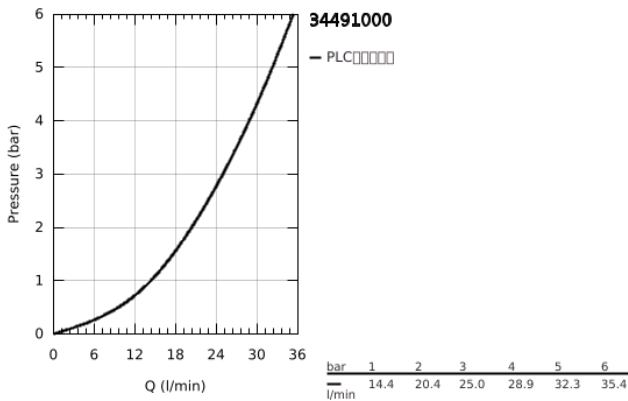

### 产品描述

- Colour: 镀铬
- 墙面安装
- 高仪持久镀铬饰面
- 38摄氏度安全锁定钮，以防止儿童误将水温调高而烫伤
- 高仪安全锁定钮Plus含43&deg;C附加温度限制器
- 恒温热敏阀芯，能瞬间达到设定的淋浴温度并保持水温恒定
- 内置停止阀
- 流量把手带经济钮
- 陶瓷阀芯1/2", 180°
- 带下出水
- 内置防回流阀
- 滤网
- 止逆阀
- 暗置式S弯
- 高仪易可得置物架(18 700 000)
- 可拆除，方便清洁
- 达芬奇缎白色饰面
- 高仪乐可节技术减少耗水量