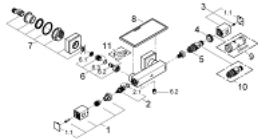

34 491 000 高特朗纯方 恒温淋浴龙头

产品描述

- Colour: 镀铬
- 墙面安装
- 高仪持久镀铬饰面
- 38摄氏度安全锁定钮，以防止儿童误将水温调高而烫伤
- 高仪安全锁定钮Plus 含43° C附加温度限制器
- 恒温热敏阀芯，能瞬间达到设定的淋浴温度并保持水温恒定
- 内置停止阀
- volume handle
- FlowControl Button - One-button switch to full water flow
- 陶瓷阀芯1/2", 180°
- 带下出水
- 内置防回流阀
- 滤网
- 止逆阀
- 暗置式S弯
- 高仪易可得 置物架(18 700 000)
- 可拆除，方便清洁
- 达芬奇缎白色饰面

34 491 000 高特朗纯方 恒温淋浴龙头

备件, 一月 2013 – now

- 1: 关闭把手 (Spare part-nr. 47964000)
 - 1.1: Cover cap (Spare part-nr. 4795900M)
 - 2: 陶瓷阀芯 (Spare part-nr. 45346000)
 - 2.1: O型圈 $\varnothing 18.2 \times \varnothing 1.7$ (Spare part-nr. 0392400M)
 - 3: 把手 (Spare part-nr. 47958000)
 - 3.1: Cover cap (Spare part-nr. 4795900M)
 - 4: 碗盆龙头 (Spare part-nr. 47743000)
 - 5: 恒温阀芯, 1/2" US (Spare part-nr. 47439000)
 - 6: 防回流阀 (Spare part-nr. 47189000)
 - 6.1: 滤网 (Spare part-nr. 0726400M)
 - 6.2: 防回流阀 (Spare part-nr. 08565000)
 - 6.3: O型圈 $\varnothing 17 \times \varnothing 2$ (Spare part-nr. 0305500M)
 - 7: S弯 (Spare part-nr. 47824000)
 - 8: 皂碟

(Spare part-nr. 18700000)
 - 9: 套筒扳手 (Spare part-nr. 19332000)*
 - 10: GROHE TurboStat cartridge 1/2" (Spare part-nr. 47175000)*
- * Optional accessories