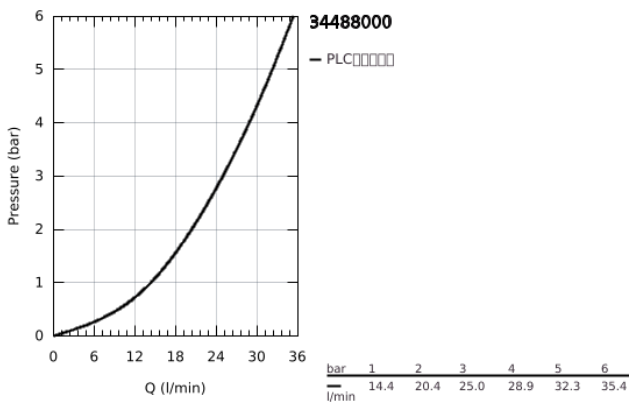

34 488 000 高特朗纯方 恒温淋浴龙头

产品描述

- Colour: 镀铬
- 墙面安装
- 高仪持久镀铬饰面
- 38摄氏度安全锁定钮，以防止儿童误将水温调高而烫伤
- 高仪安全锁定钮Plus含43°; C附加温度限制器
- 恒温热敏阀芯，能瞬间达到设定的淋浴温度并保持水温恒定
- 内置停止阀
- 流量把手带经济钮
- 陶瓷阀芯1/2", 180°
- 带下出水
- 内置防回流阀
- 滤网
- 止逆阀
- 暗置式S弯
- 高仪乐可节技术减少耗水量

34 488 000 高特朗纯方 恒温淋浴龙头

备件, 一月 2013 – now

- 1: 关闭把手 (Spare part-nr. 47964000)
- 1.1: Cover cap (Spare part-nr. 4795900M)
- 2: 陶瓷阀芯 (Spare part-nr. 45346000)
- 2.1: O型圈 $\varnothing 18.2 \times \varnothing 1.7$ (Spare part-nr. 0392400M)
- 3: 把手 (Spare part-nr. 47958000)
- 3.1: Cover cap (Spare part-nr. 4795900M)
- 4: 碗盆龙头 (Spare part-nr. 47743000)
- 5: 恒温阀芯, 1/2" US (Spare part-nr. 47439000)
- 6: 防回流阀 (Spare part-nr. 47189000)
- 6.1: 滤网 (Spare part-nr. 0726400M)
- 6.2: 防回流阀 (Spare part-nr. 08565000)
- 6.3: O型圈 $\varnothing 17 \times \varnothing 2$ (Spare part-nr. 0305500M)
- 7: S弯 (Spare part-nr. 47824000)
- 8: 套筒扳手 (Spare part-nr. 19332000)*
- 9: GROHE TurboStat cartridge 1/2" (Spare part-nr. 47175000)*
- 10: Special spanner (Spare part-nr. 19377000)*