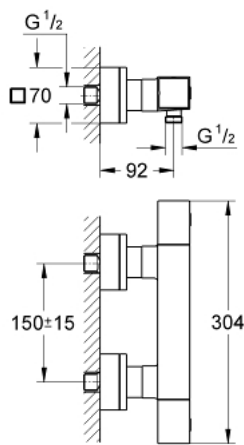

34 488 000 高特朗纯方 恒温淋浴龙头

产品描述

- Colour: 镀铬
- 墙面安装
- 高仪持久镀铬饰面
- 38摄氏度安全锁定钮，以防止儿童误将水温调高而烫伤
- 高仪安全锁定钮Plus含43°; C附加温度限制器
- 恒温热敏阀芯，能瞬间达到设定的淋浴温度并保持水温恒定
- 内置停止阀
- 流量把手带经济钮
- 陶瓷阀芯1/2", 180°
- 带下出水
- 内置防回流阀
- 滤网
- 止逆阀
- 暗置式S弯
- 高仪乐可节技术减少耗水量

34 488 000 高特朗纯方 恒温淋浴龙头

备件, 一月 2013 – now

- 1: 关闭把手 (Spare part-nr. 47964000)
- 1.1: Cover cap (Spare part-nr. 4795900M)
- 2: 陶瓷阀芯 (Spare part-nr. 45346000)
- 2.1: O型圈 $\varnothing 18.2 \times \varnothing 1.7$ (Spare part-nr. 0392400M)
- 3: 把手 (Spare part-nr. 47958000)
- 3.1: Cover cap (Spare part-nr. 4795900M)
- 4: 碗盆龙头 (Spare part-nr. 47743000)
- 5: 恒温阀芯, 1/2" US (Spare part-nr. 47439000)
- 6: 防回流阀 (Spare part-nr. 47189000)
- 6.1: 滤网 (Spare part-nr. 0726400M)
- 6.2: 防回流阀 (Spare part-nr. 08565000)
- 6.3: O型圈 $\varnothing 17 \times \varnothing 2$ (Spare part-nr. 0305500M)
- 7: S弯 (Spare part-nr. 47824000)
- 8: 套筒扳手 (Spare part-nr. 19332000)*
- 9: GROHE TurboStat cartridge 1/2" (Spare part-nr. 47175000)*
- 10: Special spanner (Spare part-nr. 19377000)*