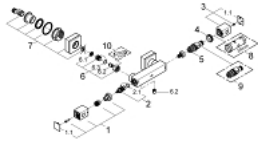

34 488 000 高特朗纯方 恒温淋浴龙头

产品描述

- Colour: 镀铬
- 墙面安装
- 高仪持久镀铬饰面
- 38摄氏度安全锁定钮，以防止儿童误将水温调高而烫伤
- 高仪安全锁定钮Plus含43°; C附加温度限制器
- 恒温热敏阀芯，能瞬间达到设定的淋浴温度并保持水温恒定
- 内置停止阀
- 流量把手带经济钮
- 陶瓷阀芯1/2", 180°
- 带下出水
- 内置防回流阀
- 滤网
- 止逆阀
- 暗置式S弯
- 高仪乐可节技术减少耗水量

34 488 000 高特朗纯方 恒温淋浴龙头

备件, 一月 2013 – now

- 1: 关闭把手 (Spare part-nr. 47964000)
- 1.1: Cover cap (Spare part-nr. 4795900M)
- 2: 陶瓷阀芯 (Spare part-nr. 45346000)
- 2.1: O型圈 $\varnothing 18.2 \times \varnothing 1.7$ (Spare part-nr. 0392400M)
- 3: 把手 (Spare part-nr. 47958000)
- 3.1: Cover cap (Spare part-nr. 4795900M)
- 4: 碗盆龙头 (Spare part-nr. 47743000)
- 5: 恒温阀芯, 1/2" US (Spare part-nr. 47439000)
- 6: 防回流阀 (Spare part-nr. 47189000)
- 6.1: 滤网 (Spare part-nr. 0726400M)
- 6.2: 防回流阀 (Spare part-nr. 08565000)
- 6.3: O型圈 $\varnothing 17 \times \varnothing 2$ (Spare part-nr. 0305500M)
- 7: S弯 (Spare part-nr. 47824000)
- 8: 套筒扳手 (Spare part-nr. 19332000)*
- 9: GROHE TurboStat cartridge 1/2" (Spare part-nr. 47175000)*
- 10: Special spanner (Spare part-nr. 19377000)*