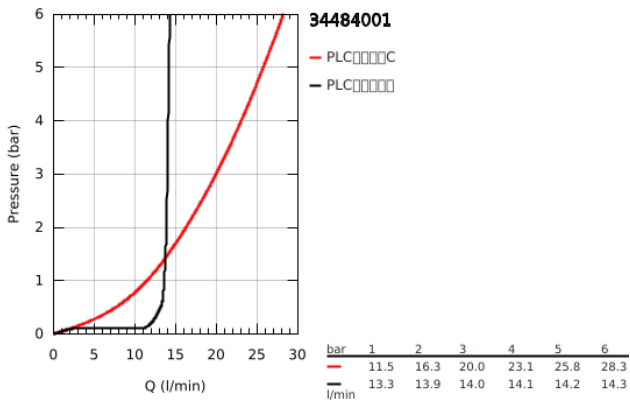

## 34 484 001 高特朗 2000 恒温浴缸混合龙头

### 产品描述

- Colour: 镀铬
- 墙面安装
- 高仪冷触 安全外壳
- 高仪持久镀铬饰面
- 高仪综合控水钮，人体工学把手
- 38摄氏度安全锁定钮，以防止儿童误将水温调高而烫伤
- pre-installed GROHE SafeStop Plus
- 恒温热敏阀芯，能瞬间达到设定的淋浴温度并保持水温恒定
- 内置停止阀
- 高仪多功能综合分水器节水钮：
  - 综合高仪节水钮（节水钮带有淋浴节水停止功能）
- 流量控制
- 浴缸/淋浴分水器
- 带下出水
- 高仪超大瀑布式
- 流量调整器
- 内置防回流阀
- 滤网
- 止逆阀
- 淋浴出水口中的综合流量限制器14升/分钟
- 高仪乐可节技术减少耗水量