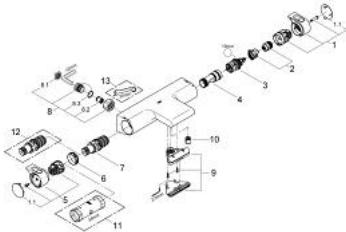

### 产品描述

- Colour: 镀铬
- 墙面安装
- 高仪冷触 安全外壳
- 高仪持久镀铬饰面
- 高仪综合控水钮，人体工学把手
- 38摄氏度安全锁定钮，以防止儿童误将水温调高而烫伤
- pre-installed GROHE SafeStop Plus
- 恒温热敏阀芯，能瞬间达到设定的淋浴温度并保持水温恒定
- 内置停止阀
- 高仪多功能综合分水器节水钮：
  - 综合高仪节水钮（节水钮带有淋浴节水停止功能）
- 流量控制
- 浴缸/淋浴分水器
- 带下出水
- 高仪超大瀑布式
- 流量调整器
- 内置防回流阀
- 滤网
- 止逆阀
- 淋浴出水口中的综合流量限制器14升/分钟
- 高仪乐可节技术减少耗水量

## 34 484 001 高特朗 2000 恒温浴缸混合龙头

备件, 八月 2012 – now

- 1: 关闭把手 (Spare part-nr. 47923000)
- 1.1: Cover cap (Spare part-nr. 4788300M)
- 2: 止回阀 (Spare part-nr. 47925000)
- 3: 综合开关分水器 (Spare part-nr. 12433000)
- 4: 流量限制器 (Spare part-nr. 47751000)
- 5: 把手 (Spare part-nr. 47926000)
- 6: 碗盆龙头 (Spare part-nr. 47743000)
- 7: 恒温阀芯, 1/2" US (Spare part-nr. 47885000)
- 8: 防回流阀 (Spare part-nr. 47189000)
- 8.1: 滤网 (Spare part-nr. 0726400M)
- 8.2: 防回流阀 (Spare part-nr. 08565000)
- 8.3: O型圈 #160; ø 17 x ø 2 (Spare part-nr. 0305500M)
- 9: 流量限制器 (Spare part-nr. 47924000)
- 10: 防回流阀 (Spare part-nr. 47886000)
- 11: 套筒扳手 (Spare part-nr. 19332000)\*
- 12: Thermostatic compact cartridge 1/2" (Spare part-nr. 47175000)\*
- 13: Special spanner (Spare part-nr. 19377000)\*