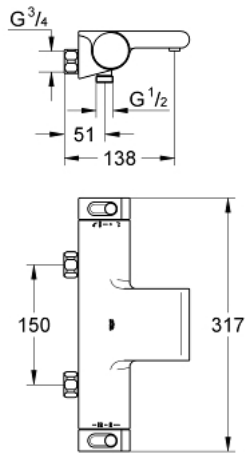

### 产品描述

- Colour: 镀铬
- 墙面安装
- 高仪冷触 安全外壳
- 高仪持久镀铬饰面
- 高仪综合控水钮，人体工学把手
- 38摄氏度安全锁定钮，以防止儿童误将水温调高而烫伤
- pre-installed GROHE SafeStop Plus
- 恒温热敏阀芯，能瞬间达到设定的淋浴温度并保持水温恒定
- 内置停止阀
- 高仪多功能综合分水器节水钮：
  - 综合高仪节水钮（节水钮带有淋浴节水停止功能）
- 流量控制
- 浴缸/淋浴分水器
- 带下出水
- 高仪超大瀑布式
- 流量调整器
- 内置防回流阀
- 滤网
- 止逆阀
- 淋浴出水口中的综合流量限制器14升/分钟
- 高仪乐可节技术减少耗水量

## 34 484 001 高特朗 2000 恒温浴缸混合龙头

备件, 八月 2012 – now

- 1: 关闭把手 (Spare part-nr. 47923000)
- 1.1: Cover cap (Spare part-nr. 4788300M)
- 2: 止回阀 (Spare part-nr. 47925000)
- 3: 综合开关分水器 (Spare part-nr. 12433000)
- 4: 流量限制器 (Spare part-nr. 47751000)
- 5: 把手 (Spare part-nr. 47926000)
- 6: 碗盆龙头 (Spare part-nr. 47743000)
- 7: 恒温阀芯, 1/2" US (Spare part-nr. 47885000)
- 8: 防回流阀 (Spare part-nr. 47189000)
- 8.1: 滤网 (Spare part-nr. 0726400M)
- 8.2: 防回流阀 (Spare part-nr. 08565000)
- 8.3: O型圈 #160; ø 17 x ø 2 (Spare part-nr. 0305500M)
- 9: 流量限制器 (Spare part-nr. 47924000)
- 10: 防回流阀 (Spare part-nr. 47886000)
- 11: 套筒扳手 (Spare part-nr. 19332000)\*
- 12: Thermostatic compact cartridge 1/2" (Spare part-nr. 47175000)\*
- 13: Special spanner (Spare part-nr. 19377000)\*