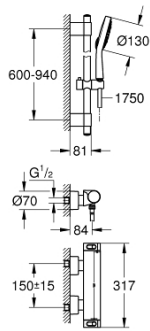

34 482 001 高特朗 2000 1/2"恒温龙头龙头带花洒组合

产品描述

- Colour: 镀铬
- 包含:
- 高特朗2000恒温淋浴混合龙头 34169
- 保颂都市型130花洒组合

34 482 001 高特朗 2000 1/2"恒温龙头龙头带花洒组合

备件, 十月 2016 – now

- 1: Shut-off handle Aqua Paddle (Spare part-nr. 47916000)
- 1.1: Cover cap (Spare part-nr. 4788300M)
- 2: 陶瓷阀芯 (Spare part-nr. 45346000)
- 2.1: O型圈 Ø 18.2 x Ø 1.7 (Spare part-nr. 0392400M)
- 3: 把手 (Spare part-nr. 47917000)
- 3.1: Cover cap (Spare part-nr. 4788300M)
- 4: 碗盆龙头 (Spare part-nr. 47743000)
- 5: 恒温阀芯, 1/2" US (Spare part-nr. 47439000)
- 6: 防回流阀 (Spare part-nr. 47189000)
- 6.1: 滤网 (Spare part-nr. 0726400M)
- 6.2: 防回流阀 (Spare part-nr. 08565000)
- 6.3: O型圈 Ø 17 x Ø 2 (Spare part-nr. 0305500M)
- 7: S弯 (Spare part-nr. 12693000)
- 8: 滤网 (Spare part-nr. 0700200M)
- 9: Cover cap (Spare part-nr. 45922000)
- 10: 花洒杆托架 (Spare part-nr. 48333000)
- 11: 滑块 (Spare part-nr. 48177000)
- 12: 平衡板 (Spare part-nr. 45914XE0)*
- 13: 延长件 (Spare part-nr. 46238000)*
- 14: 套筒扳手 (Spare part-nr. 19332000)*
- 15: GROHE TurboStat cartridge 1/2" (Spare part-nr. 47175000)*
- 16: Special spanner (Spare part-nr. 19377000)*