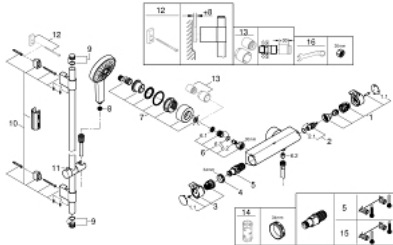

34 482 001 高特朗 2000 1/2"恒温龙头龙头带花洒组合

产品描述

- Colour: 镀铬
- 包含:
- 高特朗2000恒温淋浴混合龙头 34169
- 保颂都市型130花洒组合

34 482 001 高特朗 2000 1/2"恒温龙头龙头带花洒组合

备件, 十月 2016 – now

- 1: Shut-off handle Aqua Paddle (Spare part-nr. 47916000)
- 1.1: Cover cap (Spare part-nr. 4788300M)
- 2: 陶瓷阀芯 (Spare part-nr. 45346000)
- 2.1: O型圈 Ø 18.2 x Ø 1.7 (Spare part-nr. 0392400M)
- 3: 把手 (Spare part-nr. 47917000)
- 3.1: Cover cap (Spare part-nr. 4788300M)
- 4: 碗盆龙头 (Spare part-nr. 47743000)
- 5: 恒温阀芯, 1/2" US (Spare part-nr. 47439000)
- 6: 防回流阀 (Spare part-nr. 47189000)
- 6.1: 滤网 (Spare part-nr. 0726400M)
- 6.2: 防回流阀 (Spare part-nr. 08565000)
- 6.3: O型圈 Ø 17 x Ø 2 (Spare part-nr. 0305500M)
- 7: S弯 (Spare part-nr. 12693000)
- 8: 滤网 (Spare part-nr. 0700200M)
- 9: Cover cap (Spare part-nr. 45922000)
- 10: 花洒杆托架 (Spare part-nr. 48333000)
- 11: 滑块 (Spare part-nr. 48177000)
- 12: 平衡板 (Spare part-nr. 45914XE0)*
- 13: 延长件 (Spare part-nr. 46238000)*
- 14: 套筒扳手 (Spare part-nr. 19332000)*
- 15: GROHE TurboStat cartridge 1/2" (Spare part-nr. 47175000)*
- 16: Special spanner (Spare part-nr. 19377000)*