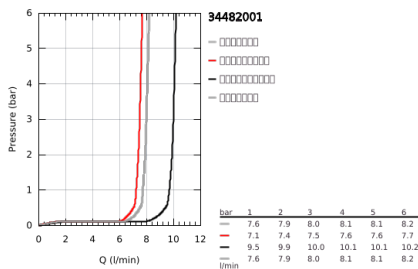

34 482 001 高特朗 2000 1/2"恒温龙头龙头带花洒组合

产品描述

- Colour: 镀铬
- 包含:
- 高特朗2000恒温淋浴混合龙头 34169
- 保颂都市型130花洒组合

34 482 001 高特朗 2000 1/2"恒温龙头龙头带花洒组合

备件, 十月 2016 – now

- 1: Shut-off handle Aqua Paddle (Spare part-nr. 47916000)
- 1.1: Cover cap (Spare part-nr. 4788300M)
- 2: 陶瓷阀芯 (Spare part-nr. 45346000)
- 2.1: O型圈 Ø 18.2 x Ø 1.7 (Spare part-nr. 0392400M)
- 3: 把手 (Spare part-nr. 47917000)
- 3.1: Cover cap (Spare part-nr. 4788300M)
- 4: 碗盆龙头 (Spare part-nr. 47743000)
- 5: 恒温阀芯, 1/2" US (Spare part-nr. 47439000)
- 6: 防回流阀 (Spare part-nr. 47189000)
- 6.1: 滤网 (Spare part-nr. 0726400M)
- 6.2: 防回流阀 (Spare part-nr. 08565000)
- 6.3: O型圈 Ø 17 x Ø 2 (Spare part-nr. 0305500M)
- 7: S弯 (Spare part-nr. 12693000)
- 8: 滤网 (Spare part-nr. 0700200M)
- 9: Cover cap (Spare part-nr. 45922000)
- 10: 花洒杆托架 (Spare part-nr. 48333000)
- 11: 滑块 (Spare part-nr. 48177000)
- 12: 平衡板 (Spare part-nr. 45914XE0)*
- 13: 延长件 (Spare part-nr. 46238000)*
- 14: 套筒扳手 (Spare part-nr. 19332000)*
- 15: GROHE TurboStat cartridge 1/2" (Spare part-nr. 47175000)*
- 16: Special spanner (Spare part-nr. 19377000)*