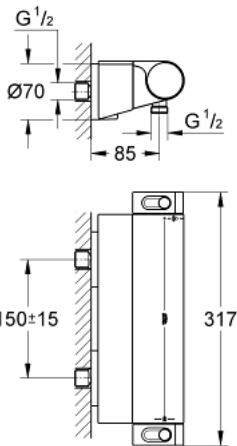

34 469 001 高特朗 2000 恒温淋浴龙头

产品描述

- Colour: 镀铬
- 墙面安装
- 100% 高仪冷触 包含安全外壳、S弯和冷触装饰盖
- 高仪持久镀铬饰面
- 高仪综合控水钮，人体工学把手
- 温度刻度把手带38摄氏度安全钮
- 高仪安全锁定钮Plus含43°C附加温度限制器
- 内置停止阀
- 恒温热敏阀芯，能瞬间达到设定的淋浴温度并保持水温恒定
- 流量把手带经济钮
- 陶瓷阀芯1/2", 180°
- 带下出水
- 内置防回流阀
- 滤网
- 止逆阀
- 暗置式S弯
- 高仪易可得置物架
- 可拆除，方便清洁

34 469 001 高特朗 2000 恒温淋浴龙头

备件, 二月 2012 – now

- 1: Shut-off handle Aqua Paddle (Spare part-nr. 47916000)
- 1.1: Cover cap (Spare part-nr. 4788300M)
- 2: 陶瓷阀芯 (Spare part-nr. 45346000)
- 2.1: O型圈 $\varnothing 18.2 \times \varnothing 1.7$ (Spare part-nr. 0392400M)
- 3: 把手 (Spare part-nr. 47917000)
- 3.1: Cover cap (Spare part-nr. 4788300M)
- 4: 碗盆龙头 (Spare part-nr. 47743000)
- 5: 恒温阀芯, 1/2" US (Spare part-nr. 47439000)
- 6: 防回流阀 (Spare part-nr. 47189000)
- 6.1: 滤网 (Spare part-nr. 0726400M)
- 6.2: 防回流阀 (Spare part-nr. 08565000)
- 6.3: O型圈 $\varnothing 17 \times \varnothing 2$ (Spare part-nr. 0305500M)
- 7: S弯 (Spare part-nr. 12693000)
- 8: GROHE EasyReach shower tray (Spare part-nr. 18608001)
- 9: 延长件 (Spare part-nr. 46238000)*
- 10: 套筒扳手 (Spare part-nr. 19332000)*
- 11: Thermostatic compact cartridge 1/2" (Spare part-nr. 47175000)*
- 12: Special spanner (Spare part-nr. 19377000)*