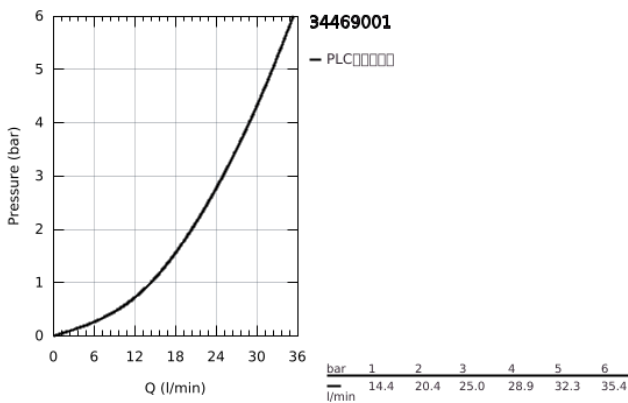

34 469 001 高特朗 2000 恒温淋浴龙头

产品描述

- Colour: 镀铬
- 墙面安装
- 100% 高仪冷触 包含安全外壳、S弯和冷触装饰盖
- 高仪持久镀铬饰面
- 高仪综合控水钮，人体工学把手
- 温度刻度把手带38摄氏度安全钮
- 高仪安全锁定钮Plus含43°C附加温度限制器
- 内置停止阀
- 恒温热敏阀芯，能瞬间达到设定的淋浴温度并保持水温恒定
- 流量把手带经济钮
- 陶瓷阀芯1/2", 180°
- 带下出水
- 内置防回流阀
- 滤网
- 止逆阀
- 暗置式S弯
- 高仪易可得置物架
- 可拆除，方便清洁

34 469 001 高特朗 2000 恒温淋浴龙头

备件, 二月 2012 – now

- 1: Shut-off handle Aqua Paddle (Spare part-nr. 47916000)
- 1.1: Cover cap (Spare part-nr. 4788300M)
- 2: 陶瓷阀芯 (Spare part-nr. 45346000)
- 2.1: O型圈 $\varnothing 18.2 \times \varnothing 1.7$ (Spare part-nr. 0392400M)
- 3: 把手 (Spare part-nr. 47917000)
- 3.1: Cover cap (Spare part-nr. 4788300M)
- 4: 碗盆龙头 (Spare part-nr. 47743000)
- 5: 恒温阀芯, 1/2" US (Spare part-nr. 47439000)
- 6: 防回流阀 (Spare part-nr. 47189000)
- 6.1: 滤网 (Spare part-nr. 0726400M)
- 6.2: 防回流阀 (Spare part-nr. 08565000)
- 6.3: O型圈 $\varnothing 17 \times \varnothing 2$ (Spare part-nr. 0305500M)
- 7: S弯 (Spare part-nr. 12693000)
- 8: GROHE EasyReach shower tray (Spare part-nr. 18608001)
- 9: 延长件 (Spare part-nr. 46238000)*
- 10: 套筒扳手 (Spare part-nr. 19332000)*
- 11: Thermostatic compact cartridge 1/2" (Spare part-nr. 47175000)*
- 12: Special spanner (Spare part-nr. 19377000)*