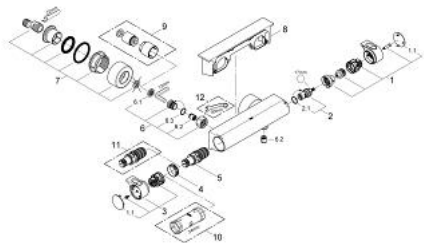

34 469 001 高特朗 2000 恒温淋浴龙头

产品描述

- Colour: 镀铬
- 墙面安装
- 100% 高仪冷触 包含安全外壳、S弯和冷触装饰盖
- 高仪持久镀铬饰面
- 高仪综合控水钮，人体工学把手
- 温度刻度把手带38摄氏度安全钮
- 高仪安全锁定钮Plus含43°C附加温度限制器
- 内置停止阀
- 恒温热敏阀芯，能瞬间达到设定的淋浴温度并保持水温恒定
- 流量把手带经济钮
- 陶瓷阀芯1/2", 180°
- 带下出水
- 内置防回流阀
- 滤网
- 止逆阀
- 暗置式S弯
- 高仪易可得置物架
- 可拆除，方便清洁

34 469 001 高特朗 2000 恒温淋浴龙头

备件, 二月 2012 – now

- 1: Shut-off handle Aqua Paddle (Spare part-nr. 47916000)
- 1.1: Cover cap (Spare part-nr. 4788300M)
- 2: 陶瓷阀芯 (Spare part-nr. 45346000)
- 2.1: O型圈 $\varnothing 18.2 \times \varnothing 1.7$ (Spare part-nr. 0392400M)
- 3: 把手 (Spare part-nr. 47917000)
- 3.1: Cover cap (Spare part-nr. 4788300M)
- 4: 碗盆龙头 (Spare part-nr. 47743000)
- 5: 恒温阀芯, 1/2" US (Spare part-nr. 47439000)
- 6: 防回流阀 (Spare part-nr. 47189000)
- 6.1: 滤网 (Spare part-nr. 0726400M)
- 6.2: 防回流阀 (Spare part-nr. 08565000)
- 6.3: O型圈 $\varnothing 17 \times \varnothing 2$ (Spare part-nr. 0305500M)
- 7: S弯 (Spare part-nr. 12693000)
- 8: GROHE EasyReach shower tray (Spare part-nr. 18608001)
- 9: 延长件 (Spare part-nr. 46238000)*
- 10: 套筒扳手 (Spare part-nr. 19332000)*
- 11: Thermostatic compact cartridge 1/2" (Spare part-nr. 47175000)*
- 12: Special spanner (Spare part-nr. 19377000)*