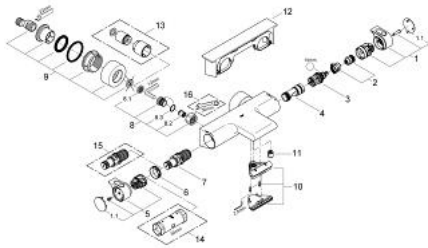

34 467 001 高特朗 2000 恒温浴缸混合龙头

产品描述

- Colour: 镀铬
- 墙面安装
- 100% 高仪冷触 包含安全外壳、S弯和冷触装饰盖
- 高仪持久镀铬饰面
- 高仪综合控水钮，人体工学把手
- 38摄氏度安全锁定钮，以防止儿童误将水温调高而烫伤
- pre-installed GROHE SafeStop Plus
- 恒温热敏阀芯，能瞬间达到设定的淋浴温度并保持水温恒定
- 内置停止阀
- 高仪多功能综合分水器节水钮：
 - 综合高仪节水钮（节水钮带有淋浴节水停止功能）
- 流量控制
- 浴缸/淋浴分水器
- 带下出水
- 高仪超大瀑布式
- 流量调整器
- 内置防回流阀
- 滤网
- 止逆阀
- 暗置式S弯
- 高仪易可得置物架
- 可拆除，方便清洁

34 467 001 高特朗 2000 恒温浴缸混合龙头

备件, 二月 2012 – now

- 1: 关闭把手 (Spare part-nr. 47923000)
- 1.1: Cover cap (Spare part-nr. 4788300M)
- 2: 止回阀 (Spare part-nr. 47925000)
- 3: 综合开关分水器 (Spare part-nr. 12433000)
- 4: 流量限制器 (Spare part-nr. 47751000)
- 5: 把手 (Spare part-nr. 47926000)
- 6: 碗盆龙头 (Spare part-nr. 47743000)
- 7: 恒温阀芯, 1/2" US (Spare part-nr. 47885000)
- 8: 防回流阀 (Spare part-nr. 47189000)
- 8.1: 滤网 (Spare part-nr. 0726400M)
- 8.2: 防回流阀 (Spare part-nr. 08565000)
- 8.3: O型圈, 17 x 2 (Spare part-nr. 0305500M)
- 9: S弯 (Spare part-nr. 12693000)
- 10: 流量限制器 (Spare part-nr. 47924000)
- 11: 防回流阀 (Spare part-nr. 47886000)
- 12: GROHE EasyReach shower tray (Spare part-nr. 18608001)
- 13: 延长件 (Spare part-nr. 46238000)*
- 14: 套筒扳手 (Spare part-nr. 19332000)*
- 15: Thermostatic compact cartridge 1/2" (Spare part-nr. 47175000)*
- 16: Special spanner (Spare part-nr. 19377000)*