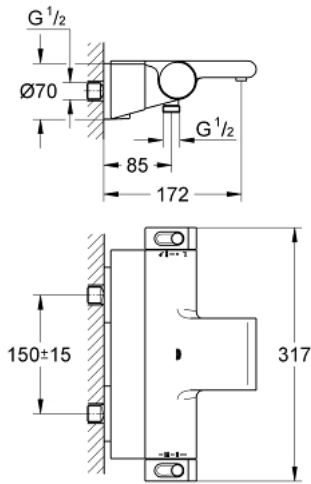

34 467 001 高特朗 2000 恒温浴缸混合龙头

产品描述

- Colour: 镀铬
- 墙面安装
- 100% 高仪冷触 包含安全外壳、S弯和冷触装饰盖
- 高仪持久镀铬饰面
- 高仪综合控水钮，人体工学把手
- 38摄氏度安全锁定钮，以防止儿童误将水温调高而烫伤
- pre-installed GROHE SafeStop Plus
- 恒温热敏阀芯，能瞬间达到设定的淋浴温度并保持水温恒定
- 内置停止阀
- 高仪多功能综合分水器节水钮：
 - 综合高仪节水钮（节水钮带有淋浴节水停止功能）
- 流量控制
- 浴缸/淋浴分水器
- 带下出水
- 高仪超大瀑布式
- 流量调整器
- 内置防回流阀
- 滤网
- 止逆阀
- 暗置式S弯
- 高仪易可得置物架
- 可拆除，方便清洁

34 467 001 高特朗 2000 恒温浴缸混合龙头

备件, 二月 2012 – now

- 1: 关闭把手 (Spare part-nr. 47923000)
- 1.1: Cover cap (Spare part-nr. 4788300M)
- 2: 止回阀 (Spare part-nr. 47925000)
- 3: 综合开关分水器 (Spare part-nr. 12433000)
- 4: 流量限制器 (Spare part-nr. 47751000)
- 5: 把手 (Spare part-nr. 47926000)
- 6: 碗盆龙头 (Spare part-nr. 47743000)
- 7: 恒温阀芯, 1/2" US (Spare part-nr. 47885000)
- 8: 防回流阀 (Spare part-nr. 47189000)
- 8.1: 滤网 (Spare part-nr. 0726400M)
- 8.2: 防回流阀 (Spare part-nr. 08565000)
- 8.3: O型圈, 17 x 2 (Spare part-nr. 0305500M)
- 9: S弯 (Spare part-nr. 12693000)
- 10: 流量限制器 (Spare part-nr. 47924000)
- 11: 防回流阀 (Spare part-nr. 47886000)
- 12: GROHE EasyReach shower tray (Spare part-nr. 18608001)
- 13: 延长件 (Spare part-nr. 46238000)*
- 14: 套筒扳手 (Spare part-nr. 19332000)*
- 15: Thermostatic compact cartridge 1/2" (Spare part-nr. 47175000)*
- 16: Special spanner (Spare part-nr. 19377000)*