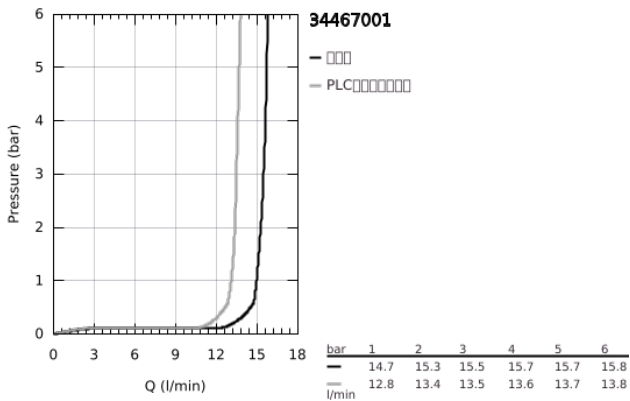

34 467 001 高特朗 2000 恒温浴缸混合龙头

产品描述

- Colour: 镀铬
- 墙面安装
- 100% 高仪冷触 包含安全外壳、S弯和冷触装饰盖
- 高仪持久镀铬饰面
- 高仪综合控水钮，人体工学把手
- 38摄氏度安全锁定钮，以防止儿童误将水温调高而烫伤
- pre-installed GROHE SafeStop Plus
- 恒温热敏阀芯，能瞬间达到设定的淋浴温度并保持水温恒定
- 内置停止阀
- 高仪多功能综合分水器节水钮：
 - 综合高仪节水钮（节水钮带有淋浴节水停止功能）
- 流量控制
- 浴缸/淋浴分水器
- 带下出水
- 高仪超大瀑布式
- 流量调整器
- 内置防回流阀
- 滤网
- 止逆阀
- 暗置式S弯
- 高仪易可得置物架
- 可拆除，方便清洁

34 467 001 高特朗 2000 恒温浴缸混合龙头

备件, 二月 2012 – now

- 1: 关闭把手 (Spare part-nr. 47923000)
- 1.1: Cover cap (Spare part-nr. 4788300M)
- 2: 止回阀 (Spare part-nr. 47925000)
- 3: 综合开关分水器 (Spare part-nr. 12433000)
- 4: 流量限制器 (Spare part-nr. 47751000)
- 5: 把手 (Spare part-nr. 47926000)
- 6: 碗盆龙头 (Spare part-nr. 47743000)
- 7: 恒温阀芯, 1/2" US (Spare part-nr. 47885000)
- 8: 防回流阀 (Spare part-nr. 47189000)
- 8.1: 滤网 (Spare part-nr. 0726400M)
- 8.2: 防回流阀 (Spare part-nr. 08565000)
- 8.3: O型圈, 17 x 2 (Spare part-nr. 0305500M)
- 9: S弯 (Spare part-nr. 12693000)
- 10: 流量限制器 (Spare part-nr. 47924000)
- 11: 防回流阀 (Spare part-nr. 47886000)
- 12: GROHE EasyReach shower tray (Spare part-nr. 18608001)
- 13: 延长件 (Spare part-nr. 46238000)*
- 14: 套筒扳手 (Spare part-nr. 19332000)*
- 15: Thermostatic compact cartridge 1/2" (Spare part-nr. 47175000)*
- 16: Special spanner (Spare part-nr. 19377000)*