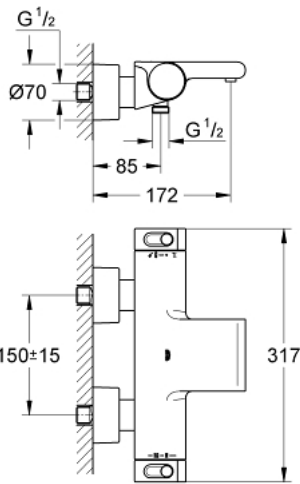

34 466 001 高特朗 2000 恒温浴缸混合龙头

产品描述

- Colour: 镀铬
- 墙面安装
- 100% 高仪冷触 包含安全外壳、S弯和冷触装饰盖
- 高仪持久镀铬饰面
- 高仪综合控水钮，人体工学把手
- 38摄氏度安全锁定钮，以防止儿童误将水温调高而烫伤
- pre-installed GROHE SafeStop Plus
- 恒温热敏阀芯，能瞬间达到设定的淋浴温度并保持水温恒定
- 内置停止阀
- 高仪多功能综合分水器节水钮：
 - 综合高仪节水钮（节水钮带有淋浴节水停止功能）
- 流量控制
- 带下出水
- 浴缸/淋浴分水器
- 高仪超大瀑布式
- 流量调整器
- 内置防回流阀
- 滤网
- 止逆阀
- 暗置式S弯
- 升级选配件：高仪易可得置物架 (18 608 001)
- 淋浴出水口中的综合流量限制器14升/分钟
- 高仪乐可节技术减少耗水量

34 466 001 高特朗 2000 恒温浴缸混合龙头

备件, 二月 2012 – now

- 1: 关闭把手 (Spare part-nr. 47923000)
- 1.1: Cover cap (Spare part-nr. 4788300M)
- 2: 止回阀 (Spare part-nr. 47925000)
- 3: 综合开关分水器 (Spare part-nr. 12433000)
- 4: 流量限制器 (Spare part-nr. 47751000)
- 5: 把手 (Spare part-nr. 47926000)
- 6: 碗盆龙头 (Spare part-nr. 47743000)
- 7: 恒温阀芯, 1/2" US (Spare part-nr. 47885000)
- 8: 防回流阀 (Spare part-nr. 47189000)
- 8.1: 滤网 (Spare part-nr. 0726400M)
- 8.2: 防回流阀 (Spare part-nr. 08565000)
- 8.3: O型圈 #160; $\varnothing 17 \times \varnothing 2$ (Spare part-nr. 0305500M)
- 9: S弯 (Spare part-nr. 12693000)
- 10: 流量限制器 (Spare part-nr. 47924000)
- 11: 防回流阀 (Spare part-nr. 47886000)
- 12: 延长件 (Spare part-nr. 46238000)*
- 13: 套筒扳手 (Spare part-nr. 19332000)*
- 14: Thermostatic compact cartridge 1/2" (Spare part-nr. 47175000)*
- 15: Special spanner (Spare part-nr. 19377000)*