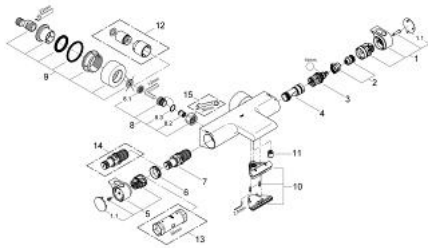

34 466 001 高特朗 2000 恒温浴缸混合龙头

产品描述

- Colour: 镀铬
- 墙面安装
- 100% 高仪冷触 包含安全外壳、S弯和冷触装饰盖
- 高仪持久镀铬饰面
- 高仪综合控水钮，人体工学把手
- 38摄氏度安全锁定钮，以防止儿童误将水温调高而烫伤
- pre-installed GROHE SafeStop Plus
- 恒温热敏阀芯，能瞬间达到设定的淋浴温度并保持水温恒定
- 内置停止阀
- 高仪多功能综合分水器节水钮：
 - 综合高仪节水钮（节水钮带有淋浴节水停止功能）
- 流量控制
- 带下出水
- 浴缸/淋浴分水器
- 高仪超大瀑布式
- 流量调整器
- 内置防回流阀
- 滤网
- 止逆阀
- 暗置式S弯
- 升级选配件：高仪易可得置物架 (18 608 001)
- 淋浴出水口中的综合流量限制器14升/分钟
- 高仪乐可节技术减少耗水量

34 466 001 高特朗 2000 恒温浴缸混合龙头

备件, 二月 2012 – now

- 1: 关闭把手 (Spare part-nr. 47923000)
- 1.1: Cover cap (Spare part-nr. 4788300M)
- 2: 止回阀 (Spare part-nr. 47925000)
- 3: 综合开关分水器 (Spare part-nr. 12433000)
- 4: 流量限制器 (Spare part-nr. 47751000)
- 5: 把手 (Spare part-nr. 47926000)
- 6: 碗盆龙头 (Spare part-nr. 47743000)
- 7: 恒温阀芯, 1/2" US (Spare part-nr. 47885000)
- 8: 防回流阀 (Spare part-nr. 47189000)
- 8.1: 滤网 (Spare part-nr. 0726400M)
- 8.2: 防回流阀 (Spare part-nr. 08565000)
- 8.3: O型圈 #160; $\varnothing 17 \times \varnothing 2$ (Spare part-nr. 0305500M)
- 9: S弯 (Spare part-nr. 12693000)
- 10: 流量限制器 (Spare part-nr. 47924000)
- 11: 防回流阀 (Spare part-nr. 47886000)
- 12: 延长件 (Spare part-nr. 46238000)*
- 13: 套筒扳手 (Spare part-nr. 19332000)*
- 14: Thermostatic compact cartridge 1/2" (Spare part-nr. 47175000)*
- 15: Special spanner (Spare part-nr. 19377000)*