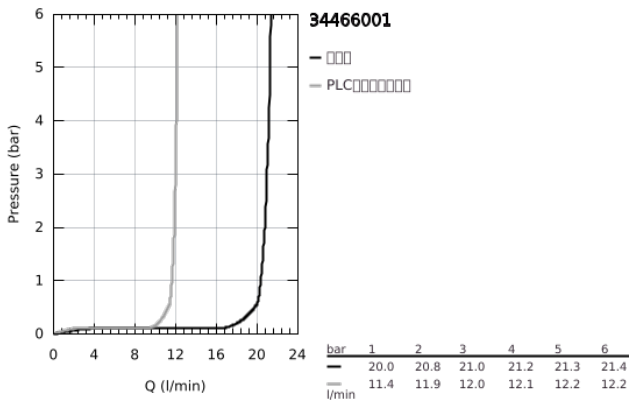

34 466 001 高特朗 2000 恒温浴缸混合龙头

产品描述

- Colour: 镀铬
- 墙面安装
- 100% 高仪冷触 包含安全外壳、S弯和冷触装饰盖
- 高仪持久镀铬饰面
- 高仪综合控水钮，人体工学把手
- 38摄氏度安全锁定钮，以防止儿童误将水温调高而烫伤
- pre-installed GROHE SafeStop Plus
- 恒温热敏阀芯，能瞬间达到设定的淋浴温度并保持水温恒定
- 内置停止阀
- 高仪多功能综合分水器节水钮：
 - 综合高仪节水钮（节水钮带有淋浴节水停止功能）
- 流量控制
- 带下出水
- 浴缸/淋浴分水器
- 高仪超大瀑布式
- 流量调整器
- 内置防回流阀
- 滤网
- 止逆阀
- 暗置式S弯
- 升级选配件：高仪易可得置物架 (18 608 001)
- 淋浴出水口中的综合流量限制器14升/分钟
- 高仪乐可节技术减少耗水量