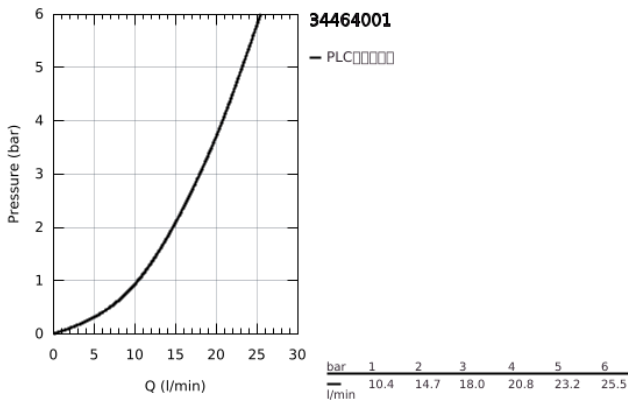

34 464 001 高特朗 2000 恒温浴缸混合龙头

产品描述

- Colour: 镀铬
- 墙面安装
- 100% 高仪冷触 包含安全外壳、S弯和冷触装饰盖
- 高仪持久镀铬饰面
- 高仪综合控水钮，人体工学把手
- 38摄氏度安全锁定钮，以防止儿童误将水温调高而烫伤
- 高仪安全锁定钮Plus含43deg; C附加温度限制器
- 恒温热敏阀芯，能瞬间达到设定的淋浴温度并保持水温恒定
- 内置停止阀
- 高仪多功能综合分水器节水钮：
 - 综合高仪节水钮（节水钮带有淋浴节水停止功能）
- 流量控制
- 浴缸/淋浴分水器
- 带下出水
- 高仪超大瀑布式
- 流量调整器
- 内置防回流阀
- 滤网
- 止逆阀
- 暗置式S弯
- 高仪易可得置物架
- 可拆除，方便清洁

34 464 001 高特朗 2000 恒温浴缸混合龙头

备件, 二月 2012 – now

- 1: 关闭把手 (Spare part-nr. 47923000)
- 1.1: Cover cap (Spare part-nr. 4788300M)
- 2: 止回阀 (Spare part-nr. 47925000)
- 3: 综合开关分水器 (Spare part-nr. 12433000)
- 4: 流量限制器 (Spare part-nr. 47751000)
- 5: 把手 (Spare part-nr. 47917000)
- 5.1: Cover cap (Spare part-nr. 4788300M)
- 6: 碗盆龙头 (Spare part-nr. 47743000)
- 7: 恒温阀芯, 1/2" US (Spare part-nr. 47439000)
- 8: 防回流阀 (Spare part-nr. 47189000)
- 8.1: 滤网 (Spare part-nr. 0726400M)
- 8.2: 防回流阀 (Spare part-nr. 08565000)
- 8.3: O型圈 17 x 2 (Spare part-nr. 0305500M)
- 9: S弯 (Spare part-nr. 12693000)
- 10: 流量限制器 (Spare part-nr. 47924000)
- 11: GROHE EasyReach shower tray (Spare part-nr. 18608001)
- 12: 延长件 (Spare part-nr. 46238000)*
- 13: 套筒扳手 (Spare part-nr. 19332000)*
- 14: Thermostatic compact cartridge 1/2" (Spare part-nr. 47175000)*
- 15: Special spanner (Spare part-nr. 19377000)*