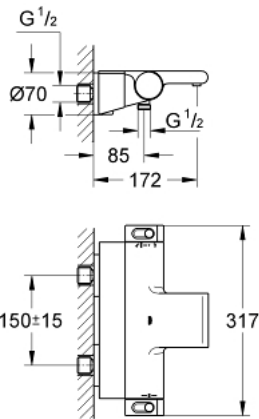

34 464 001 高特朗 2000 恒温浴缸混合龙头

产品描述

- Colour: 镀铬
- 墙面安装
- 100% 高仪冷触 包含安全外壳、S弯和冷触装饰盖
- 高仪持久镀铬饰面
- 高仪综合控水钮，人体工学把手
- 38摄氏度安全锁定钮，以防止儿童误将水温调高而烫伤
- 高仪安全锁定钮Plus含43deg; C附加温度限制器
- 恒温热敏阀芯，能瞬间达到设定的淋浴温度并保持水温恒定
- 内置停止阀
- 高仪多功能综合分水器节水钮：
 - 综合高仪节水钮（节水钮带有淋浴节水停止功能）
- 流量控制
- 浴缸/淋浴分水器
- 带下出水
- 高仪超大瀑布式
- 流量调整器
- 内置防回流阀
- 滤网
- 止逆阀
- 暗置式S弯
- 高仪易可得置物架
- 可拆除，方便清洁

34 464 001 高特朗 2000 恒温浴缸混合龙头

备件, 二月 2012 – now

- 1: 关闭把手 (Spare part-nr. 47923000)
- 1.1: Cover cap (Spare part-nr. 4788300M)
- 2: 止回阀 (Spare part-nr. 47925000)
- 3: 综合开关分水器 (Spare part-nr. 12433000)
- 4: 流量限制器 (Spare part-nr. 47751000)
- 5: 把手 (Spare part-nr. 47917000)
- 5.1: Cover cap (Spare part-nr. 4788300M)
- 6: 碗盆龙头 (Spare part-nr. 47743000)
- 7: 恒温阀芯, 1/2" US (Spare part-nr. 47439000)
- 8: 防回流阀 (Spare part-nr. 47189000)
- 8.1: 滤网 (Spare part-nr. 0726400M)
- 8.2: 防回流阀 (Spare part-nr. 08565000)
- 8.3: O型圈 17 x 2 (Spare part-nr. 0305500M)
- 9: S弯 (Spare part-nr. 12693000)
- 10: 流量限制器 (Spare part-nr. 47924000)
- 11: GROHE EasyReach shower tray (Spare part-nr. 18608001)
- 12: 延长件 (Spare part-nr. 46238000)*
- 13: 套筒扳手 (Spare part-nr. 19332000)*
- 14: Thermostatic compact cartridge 1/2" (Spare part-nr. 47175000)*
- 15: Special spanner (Spare part-nr. 19377000)*