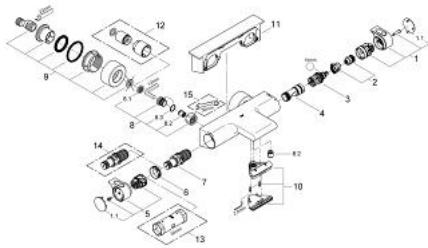

34 464 001 高特朗 2000 恒温浴缸混合龙头

产品描述

- Colour: 镀铬
- 墙面安装
- 100% 高仪冷触 包含安全外壳、S弯和冷触装饰盖
- 高仪持久镀铬饰面
- 高仪综合控水钮，人体工学把手
- 38摄氏度安全锁定钮，以防止儿童误将水温调高而烫伤
- 高仪安全锁定钮Plus含43deg; C附加温度限制器
- 恒温热敏阀芯，能瞬间达到设定的淋浴温度并保持水温恒定
- 内置停止阀
- 高仪多功能综合分水器节水钮：
 - 综合高仪节水钮（节水钮带有淋浴节水停止功能）
- 流量控制
- 浴缸/淋浴分水器
- 带下出水
- 高仪超大瀑布式
- 流量调整器
- 内置防回流阀
- 滤网
- 止逆阀
- 暗置式S弯
- 高仪易可得置物架
- 可拆除，方便清洁

34 464 001 高特朗 2000 恒温浴缸混合龙头

备件, 二月 2012 – now

- 1: 关闭把手 (Spare part-nr. 47923000)
- 1.1: Cover cap (Spare part-nr. 4788300M)
- 2: 止回阀 (Spare part-nr. 47925000)
- 3: 综合开关分水器 (Spare part-nr. 12433000)
- 4: 流量限制器 (Spare part-nr. 47751000)
- 5: 把手 (Spare part-nr. 47917000)
- 5.1: Cover cap (Spare part-nr. 4788300M)
- 6: 碗盆龙头 (Spare part-nr. 47743000)
- 7: 恒温阀芯, 1/2" US (Spare part-nr. 47439000)
- 8: 防回流阀 (Spare part-nr. 47189000)
- 8.1: 滤网 (Spare part-nr. 0726400M)
- 8.2: 防回流阀 (Spare part-nr. 08565000)
- 8.3: O型圈 17 x 2 (Spare part-nr. 0305500M)
- 9: S弯 (Spare part-nr. 12693000)
- 10: 流量限制器 (Spare part-nr. 47924000)
- 11: GROHE EasyReach shower tray (Spare part-nr. 18608001)
- 12: 延长件 (Spare part-nr. 46238000)*
- 13: 套筒扳手 (Spare part-nr. 19332000)*
- 14: Thermostatic compact cartridge 1/2" (Spare part-nr. 47175000)*
- 15: Special spanner (Spare part-nr. 19377000)*